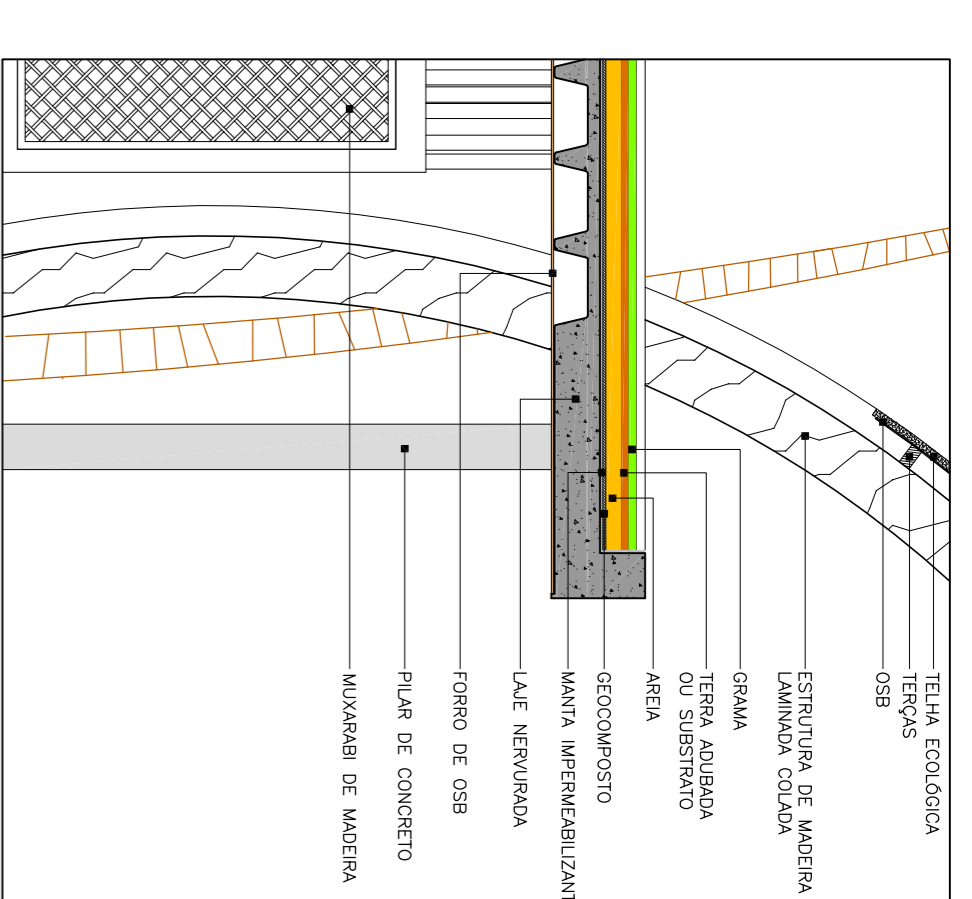

CORTE AA - TRANSVERSAL
ESCALA 1:200

DET 1 - TETO VERDE
ESCALA 1:50

CORTE BB - LONGITUDINAL
ESCALA 1:200

DET 2 - CAPTAÇÃO ÁGUA DA CHUVA
ESCALA 1:50

CORTE CC - LONGITUDINAL
ESCALA 1:200

DETALHAMENTO FEIRINHA - 1 UNIDADE
ESCALA 1:50

PLANTA - Área 12,25m²
ESCALA 1:50

CORTE AA
ESCALA 1:50

VISTA 1
ESCALA 1:50

TELHA DE VIDRO
MADEIRA

TELHA DE VIDRO
MADEIRA