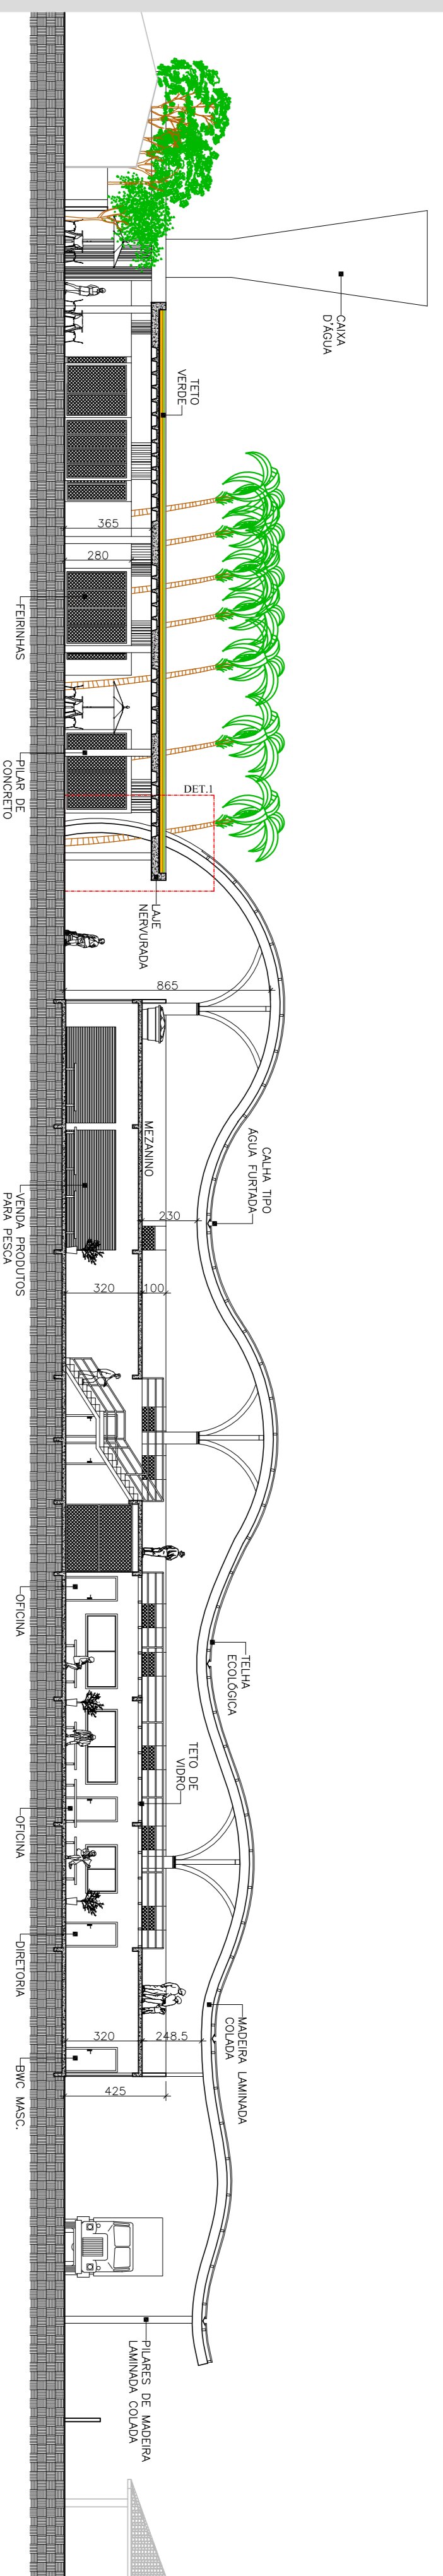

CORTE AA - TRANSVERSAL
ESCALA 1:200

DET 1 - TETO VERDE
ESCALA 1:50

CORTE BB - LONGITUDINAL
ESCALA 1:200

DET 2 - CAPTAÇÃO ÁGUA DA CHUVA
ESCALA 1:50

CORTE CC - LONGITUDINAL
ESCALA 1:200

DETALHAMENTO FEIRINHA - 1 UNIDADE
ESCALA 1:50

PLANTA - Área 12,25m²
ESCALA 1:50

CORTE AA
ESCALA 1:50

VISTA 1
ESCALA 1:50

TELHA DE VIDRO
MADEIRA

TELHA DE VIDRO
MADEIRA