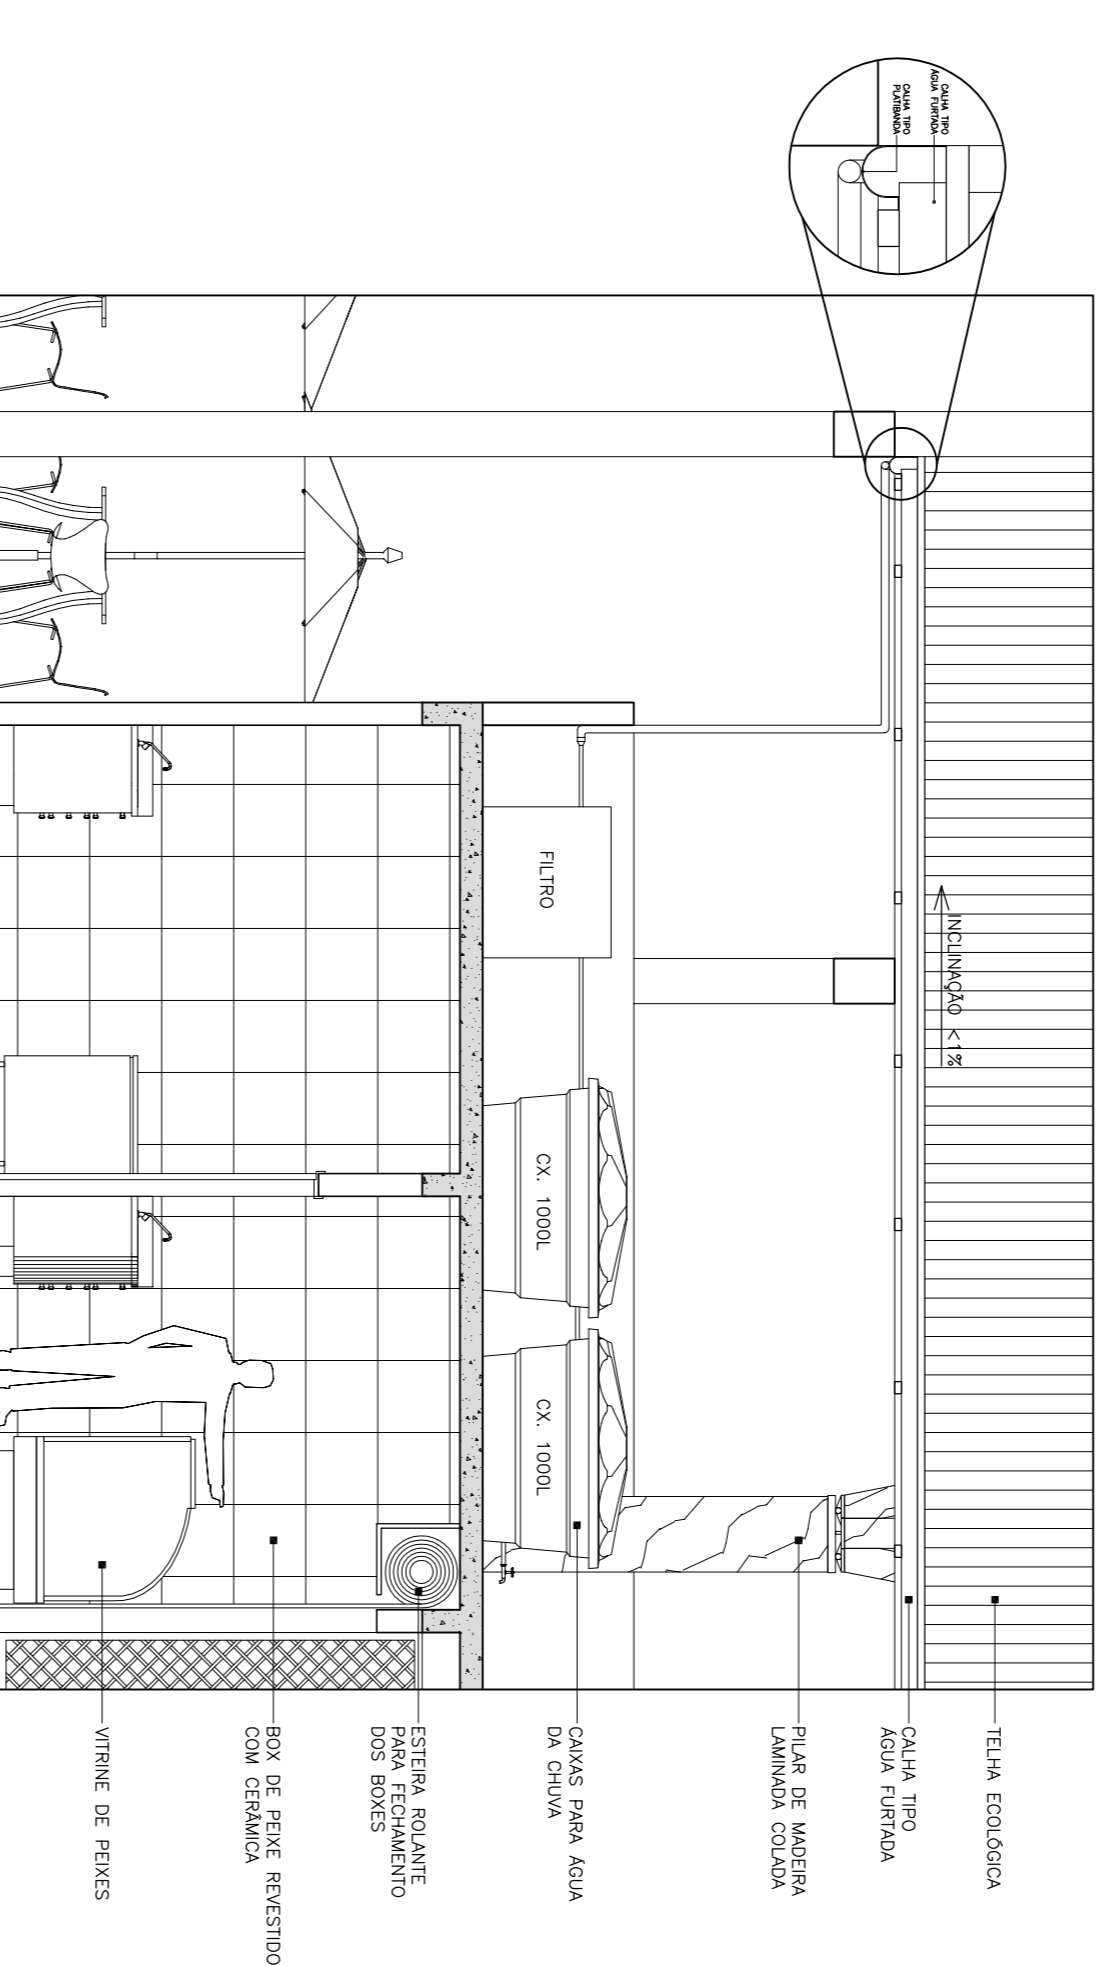

CORTE AA - TRANSVERSAL
ESCALA 1:200

DET 1 - TETO VERDE
ESCALA 1:50

CORTE BB - LONGITUDINAL
ESCALA 1:200

DET 2 - CAPTAÇÃO ÁGUA DA CHUVA
ESCALA 1:50

CORTE CC - LONGITUDINAL
ESCALA 1:200

DETALHAMENTO FEIRINHA - 1 UNIDADE
ESCALA 1:50

PLANTA - Área 12,25m²
ESCALA 1:50

CORTE AA
ESCALA 1:50

VISTA 1
ESCALA 1:50

TELHA DE VIDRO
MADEIRA

TELHA DE VIDRO
MADEIRA