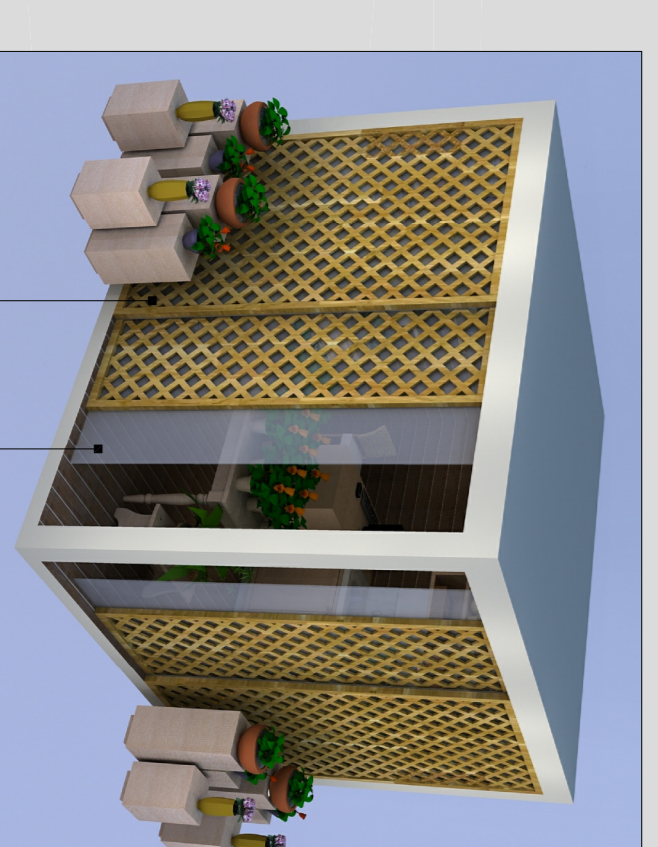

CORTE AA - TRANSVERSAL
ESCALA 1:200

DET 1 - TETO VERDE
ESCALA 1:50

CORTE BB - LONGITUDINAL
ESCALA 1:200

DET 2 - CAPTAÇÃO ÁGUA DA CHUVA
ESCALA 1:50

CORTE CC - LONGITUDINAL
ESCALA 1:200

DETALHAMENTO FEIRINHA - 1 UNIDADE
ESCALA 1:50

PLANTA - Área 12,25m²
ESCALA 1:50

CORTE AA
ESCALA 1:50

VISTA 1
ESCALA 1:50

TELHA DE VIDRO
MADEIRA

TELHA DE VIDRO
MADEIRA