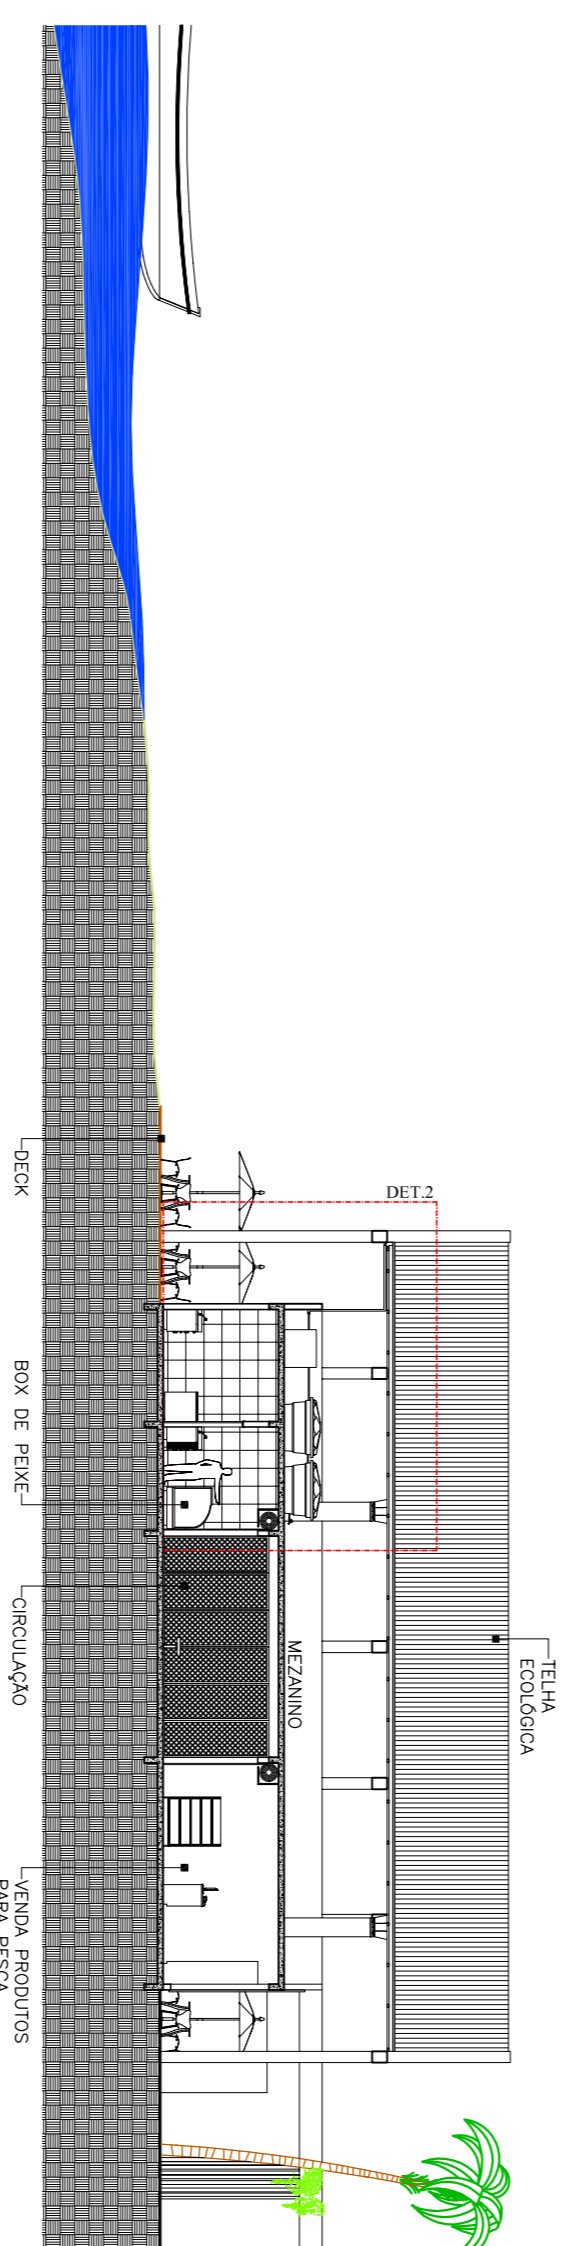

CORTE AA - TRANSVERSAL
ESCALA 1:200

DET 1 - TETO VERDE
ESCALA 1:50

CORTE BB - LONGITUDINAL
ESCALA 1:200

DET 2 - CAPTAÇÃO ÁGUA DA CHUVA
ESCALA 1:50

CORTE CC - LONGITUDINAL
ESCALA 1:200

DETALHAMENTO FEIRINHA - 1 UNIDADE
ESCALA 1:50

PLANTA - Área 12,25m²
ESCALA 1:50

CORTE AA
ESCALA 1:50

VISTA 1
ESCALA 1:50

TELHA DE VIDRO
MADEIRA

TELHA DE VIDRO
MADEIRA