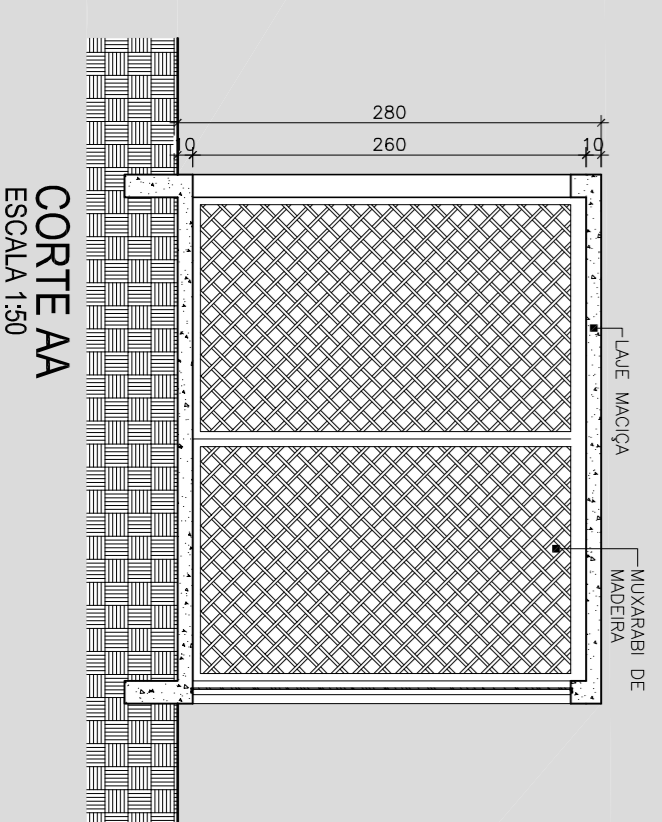

CORTE AA - TRANSVERSAL
ESCALA 1:200

DET 1 - TETO VERDE
ESCALA 1:50

CORTE BB - LONGITUDINAL
ESCALA 1:200

DET 2 - CAPTAÇÃO ÁGUA DA CHUVA
ESCALA 1:50

CORTE CC - LONGITUDINAL
ESCALA 1:200

DETALHAMENTO FEIRINHA - 1 UNIDADE
ESCALA 1:50

PLANTA - Área 12,25m²
ESCALA 1:50

CORTE AA
ESCALA 1:50

VISTA 1
ESCALA 1:50

TELHA DE VIDRO
MADEIRA

TELHA DE VIDRO
MADEIRA