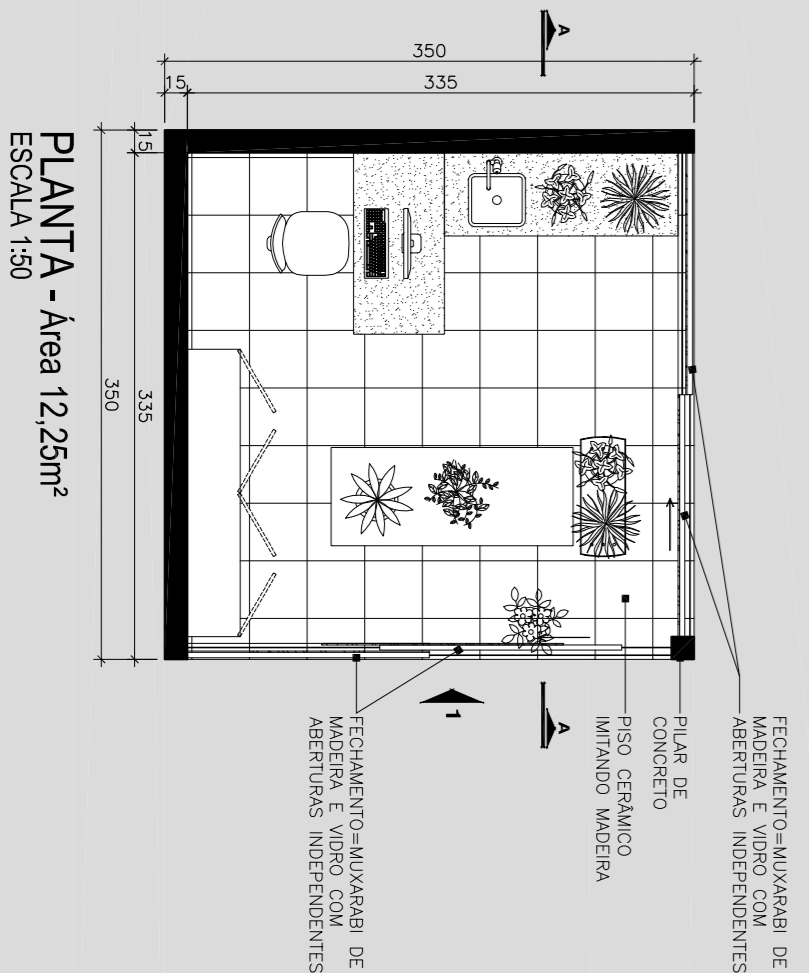

CORTE AA - TRANSVERSAL
ESCALA 1:200

DET 1 - TETO VERDE
ESCALA 1:50

CORTE BB - LONGITUDINAL
ESCALA 1:200

DET 2 - CAPTAÇÃO ÁGUA DA CHUVA
ESCALA 1:50

CORTE CC - LONGITUDINAL
ESCALA 1:200

DETALHAMENTO FEIRINHA - 1 UNIDADE
ESCALA 1:50

PLANTA - Área 12,25m²
ESCALA 1:50

CORTE AA
ESCALA 1:50

VISTA 1
ESCALA 1:50

TELHA DE VIDRO
MADEIRA

TELHA DE VIDRO
MADEIRA