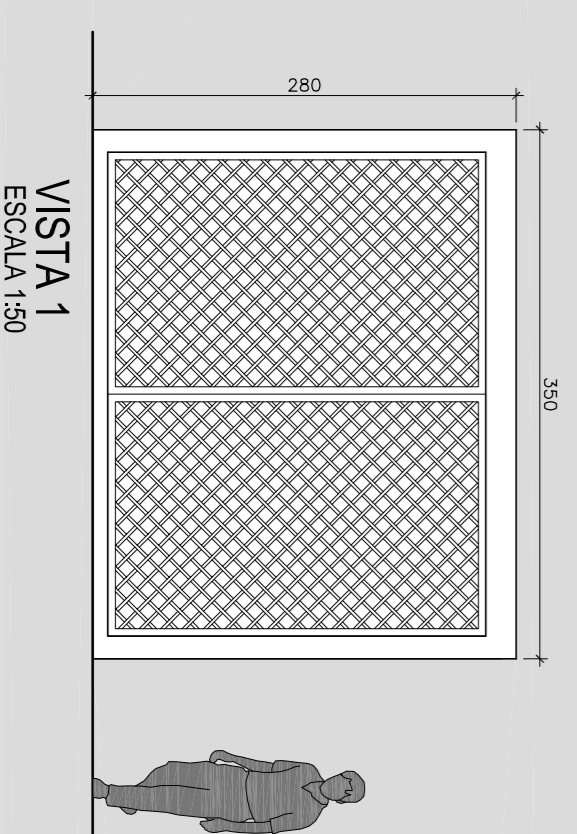

CORTE AA - TRANSVERSAL
ESCALA 1:200

DET 1 - TETO VERDE
ESCALA 1:50

CORTE BB - LONGITUDINAL
ESCALA 1:200

DET 2 - CAPTAÇÃO ÁGUA DA CHUVA
ESCALA 1:50

CORTE CC - LONGITUDINAL
ESCALA 1:200

DETALHAMENTO FEIRINHA - 1 UNIDADE
ESCALA 1:50

PLANTA - Área 12,25m²
ESCALA 1:50

CORTE AA
ESCALA 1:50

VISTA 1
ESCALA 1:50

TELHA DE VIDRO
MADEIRA

TELHA DE VIDRO
MADEIRA