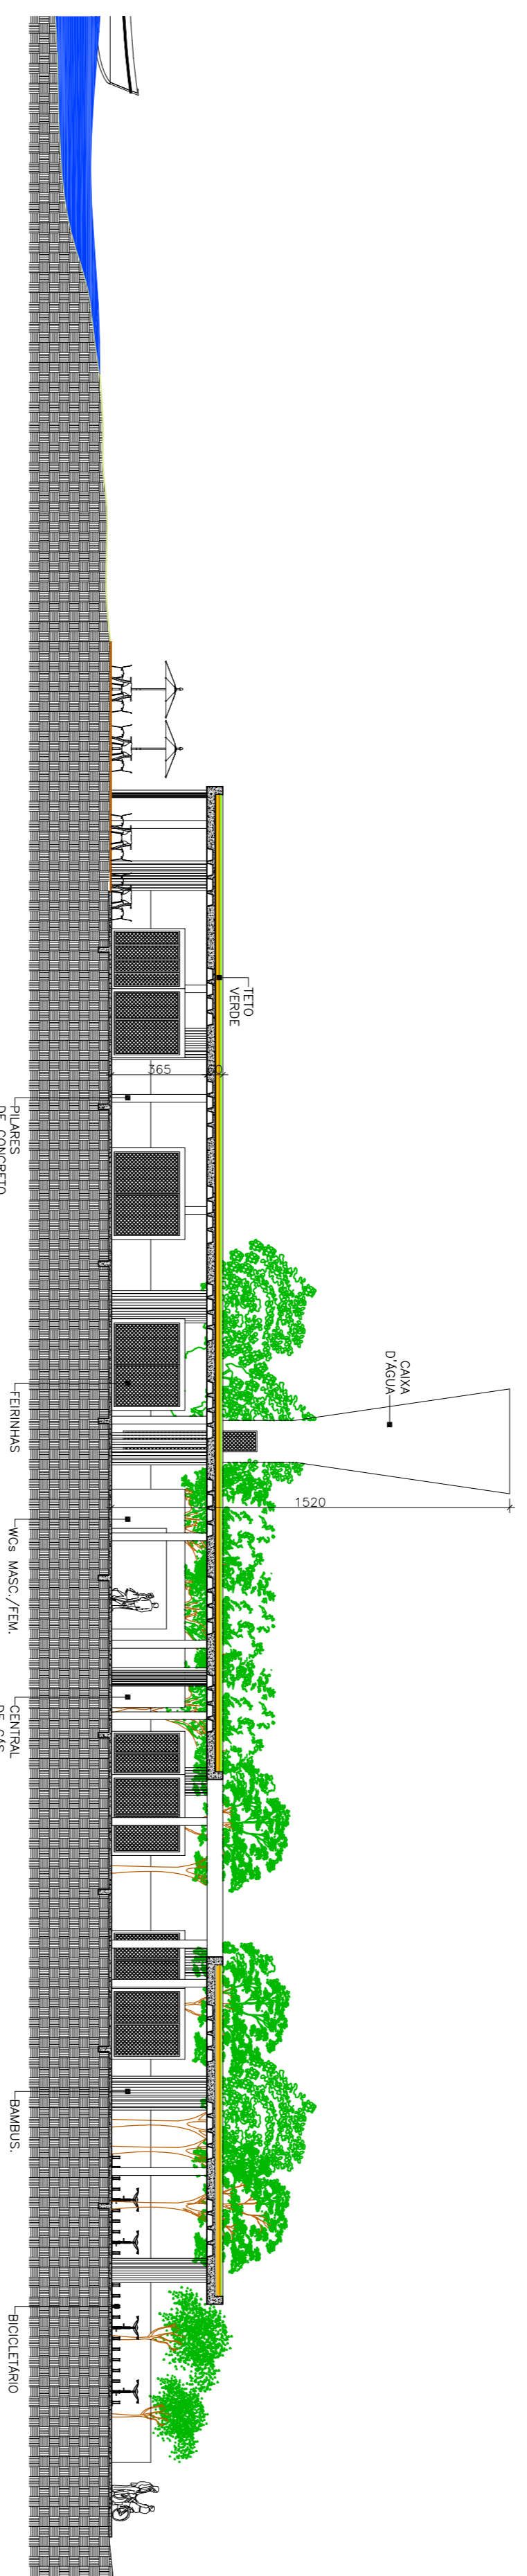

CORTE AA - TRANSVERSAL
ESCALA 1:200

DET 1 - TETO VERDE
ESCALA 1:50

CORTE BB - LONGITUDINAL
ESCALA 1:200

DET 2 - CAPTAÇÃO ÁGUA DA CHUVA
ESCALA 1:50

CORTE CC - LONGITUDINAL
ESCALA 1:200

DETALHAMENTO FEIRINHA - 1 UNIDADE
ESCALA 1:50

PLANTA - Área 12,25m²
ESCALA 1:50

CORTE AA
ESCALA 1:50

VISTA 1
ESCALA 1:50

TELHA DE VIDRO
MADEIRA

TELHA DE VIDRO
MADEIRA