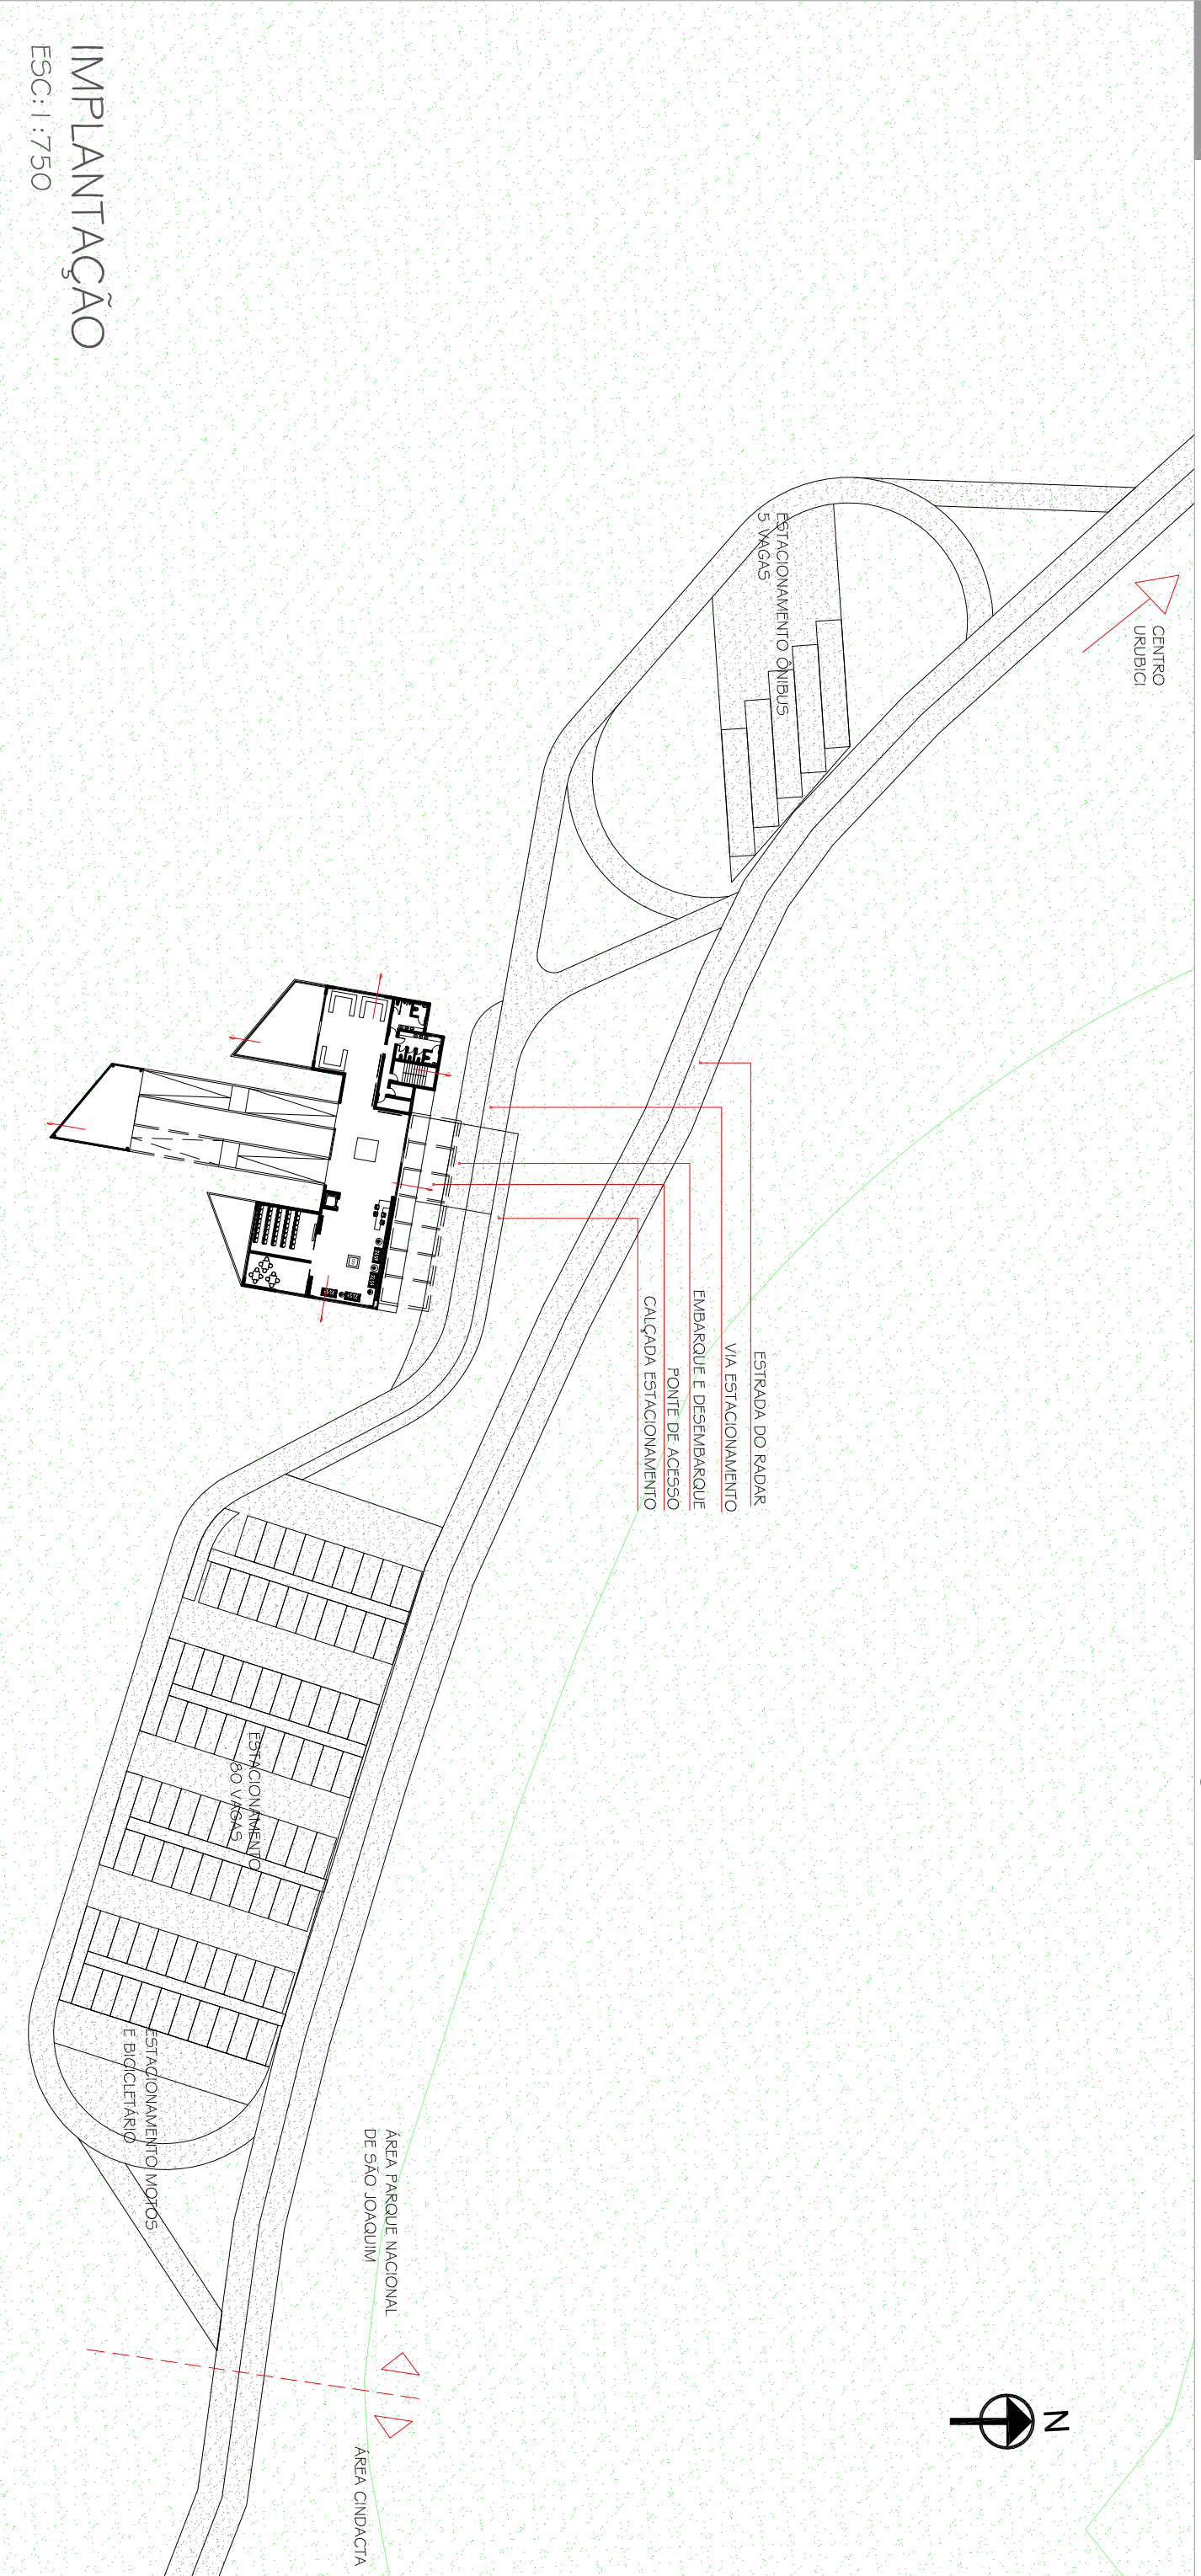

TERMINAL TURÍSTICO PEDRA FURADA E MIRANTE - IMPLANTAÇÃO

IMPLANTAÇÃO

ESC: 1:750

PERSPECTIVA
IMPLANTAÇÃO
SEM ESC.

IMPLANTAÇÃO GERAL

ESC. 1:5000