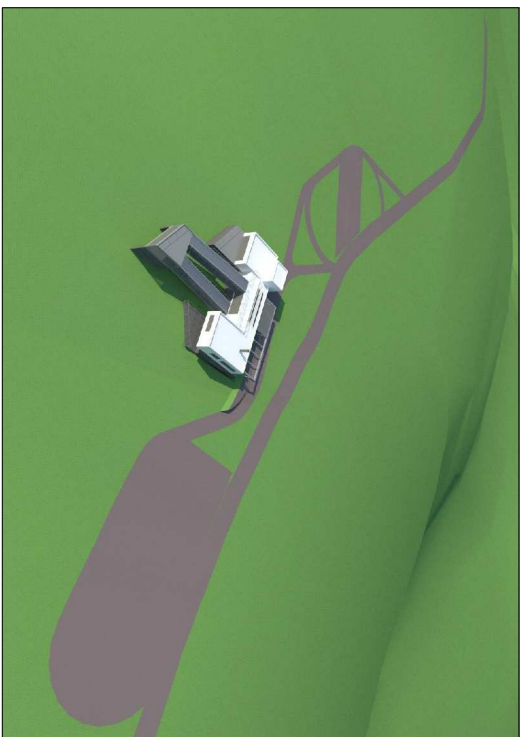

TERMINAL TURÍSTICO PEDRA FURADA E MIRANTE - IMPLANTAÇÃO

IMPLANTAÇÃO

ESC: 1:750

PERSPECTIVA
IMPLANTAÇÃO
SEM ESC.

IMPLANTAÇÃO GERAL

ESC. 1:5000