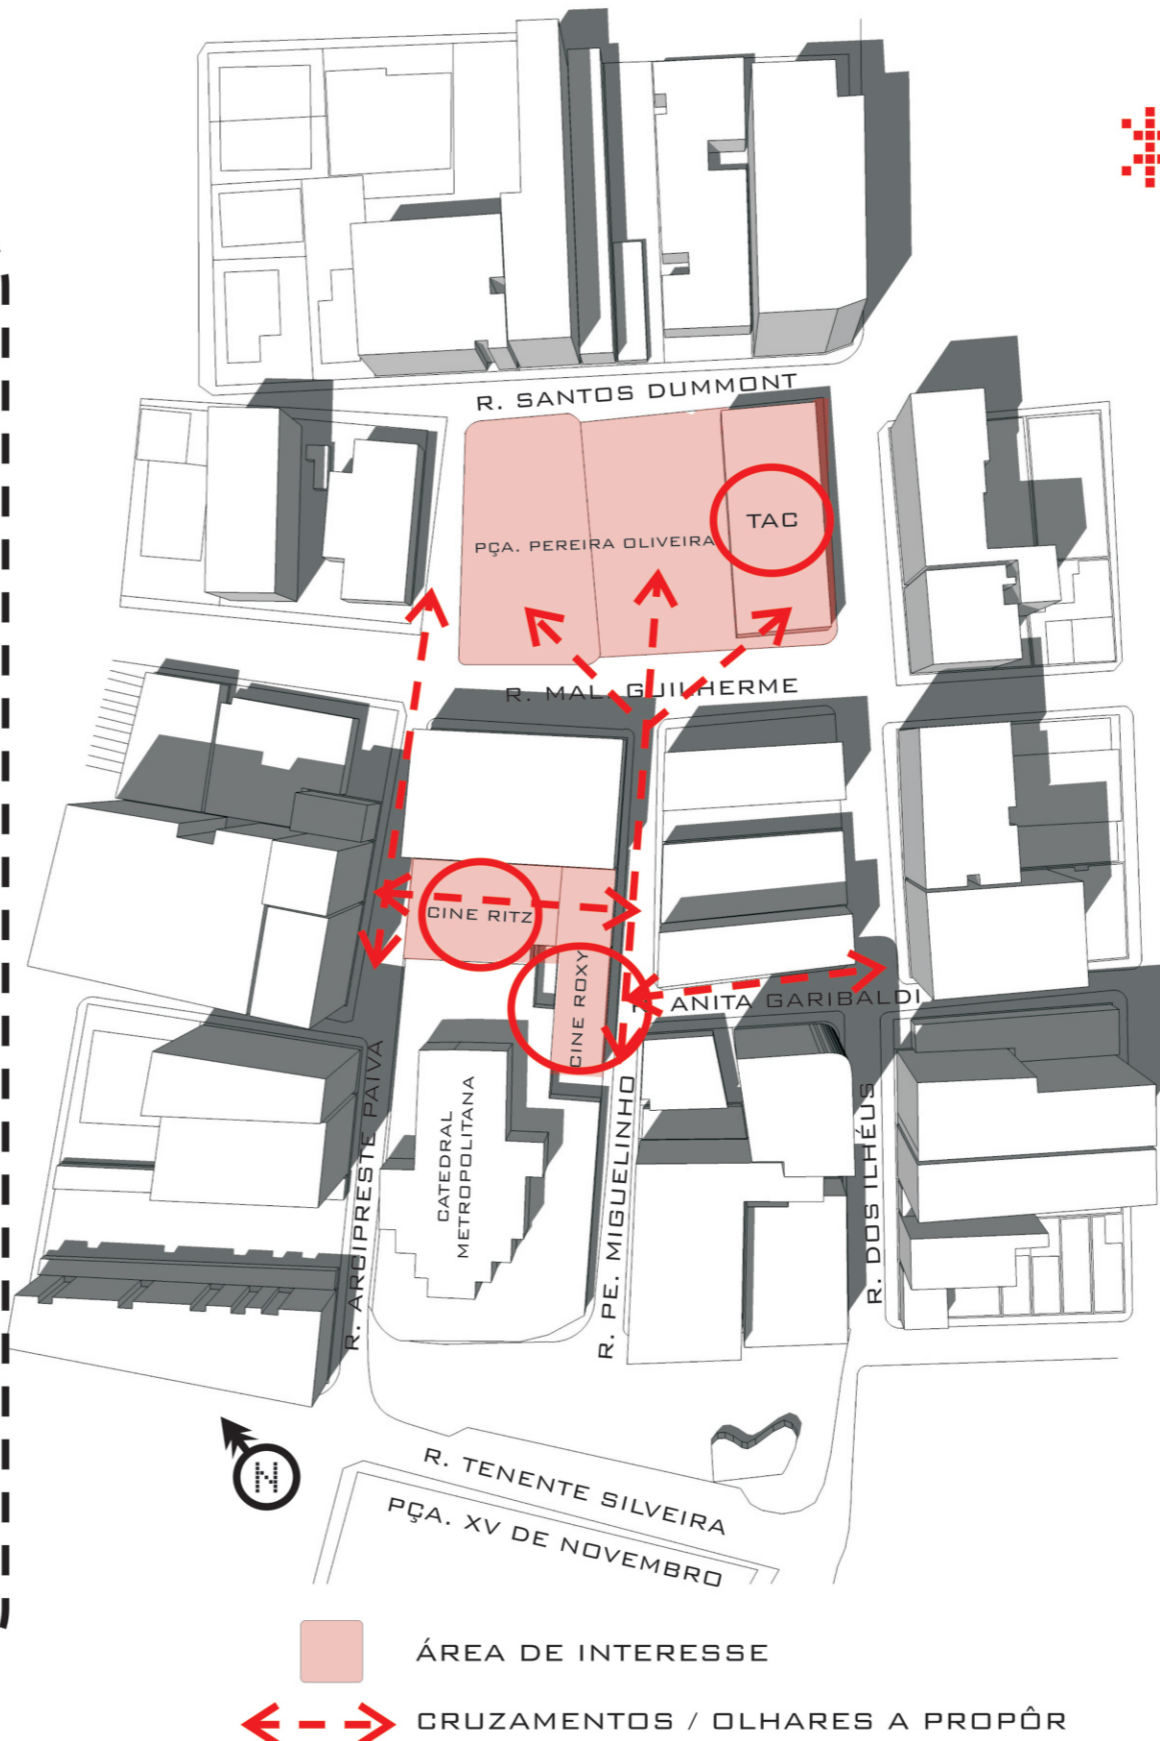

TAC + PCA. PEREIRA OLIVEIRA

- * REQUALIFICAR O ESPAÇO
- * UTILIZAR A VOCAÇÃO DE PRAÇA
- * EQUIPAMENTO COMPLEMENTAR ÀS FORMAS DE ARTE (TROCAS)
- * GRANDE PALCO À CÉU ABERTO (MANIFESTAÇÕES ALTERNATIVAS)

CINE RITZ + PARTE CASA PAROQUIAL

- * REVITALIZAÇÃO
- * UTILIZAR EQUIPAMENTO EXISTENTE
- * "PORTAL DE ENTRADA" DO CONJUNTO PROPOSTO
- * GRANDE FOYER ABERTO
- * ENTRADA CINE RITZ E TÉRREDO DO CINE ROXY

** PROGRAMA

CINE ROXY + PARTE DA CASA PAROQUIAL CONJ. CATEDRAL