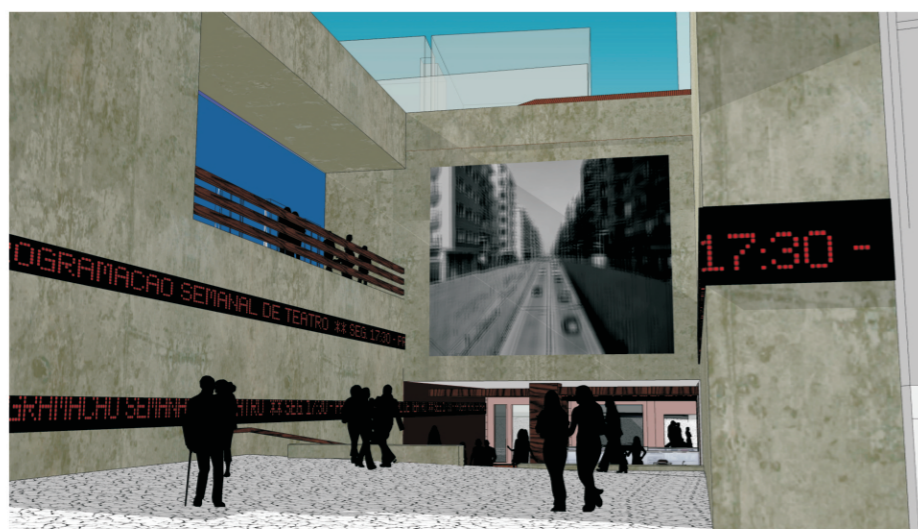

**PRACA / CRUZAMENTO

O CONCEITO DA PRAÇA/CRUZAMENTO É O DE UNIR OS USUÁRIOS DOS CINES RITZ E ROXY ANTES E A PÓS OS EVENTOS. O CINE RITZ LIGA-SE À PRAÇA ATRAVÉS DE UM TERRAÇO (ORIGINAL DA EDIFICAÇÃO) EXPOSTO E DA EXPERIÊNCIA COMUM DE UM TELÃO DIGITAL. OS LETREIROS APARECEM NA PRAÇA COM A FUNÇÃO DE ORIENTAR O OLHAR PARA O CAFÉ DO TÉRREDO DO CINE ROXY E INFORMAR SOBRE A PROGRAMAÇÃO EM CARTAZ EM AMBOS OS CINES. A PROPOSTA DA PRAÇA É SER TAMBÉM O GRANDE PORTAL DE ENTRADA PARA A EXPERIÊNCIA DO C I N E M A .

**FOYER + CAFÉ