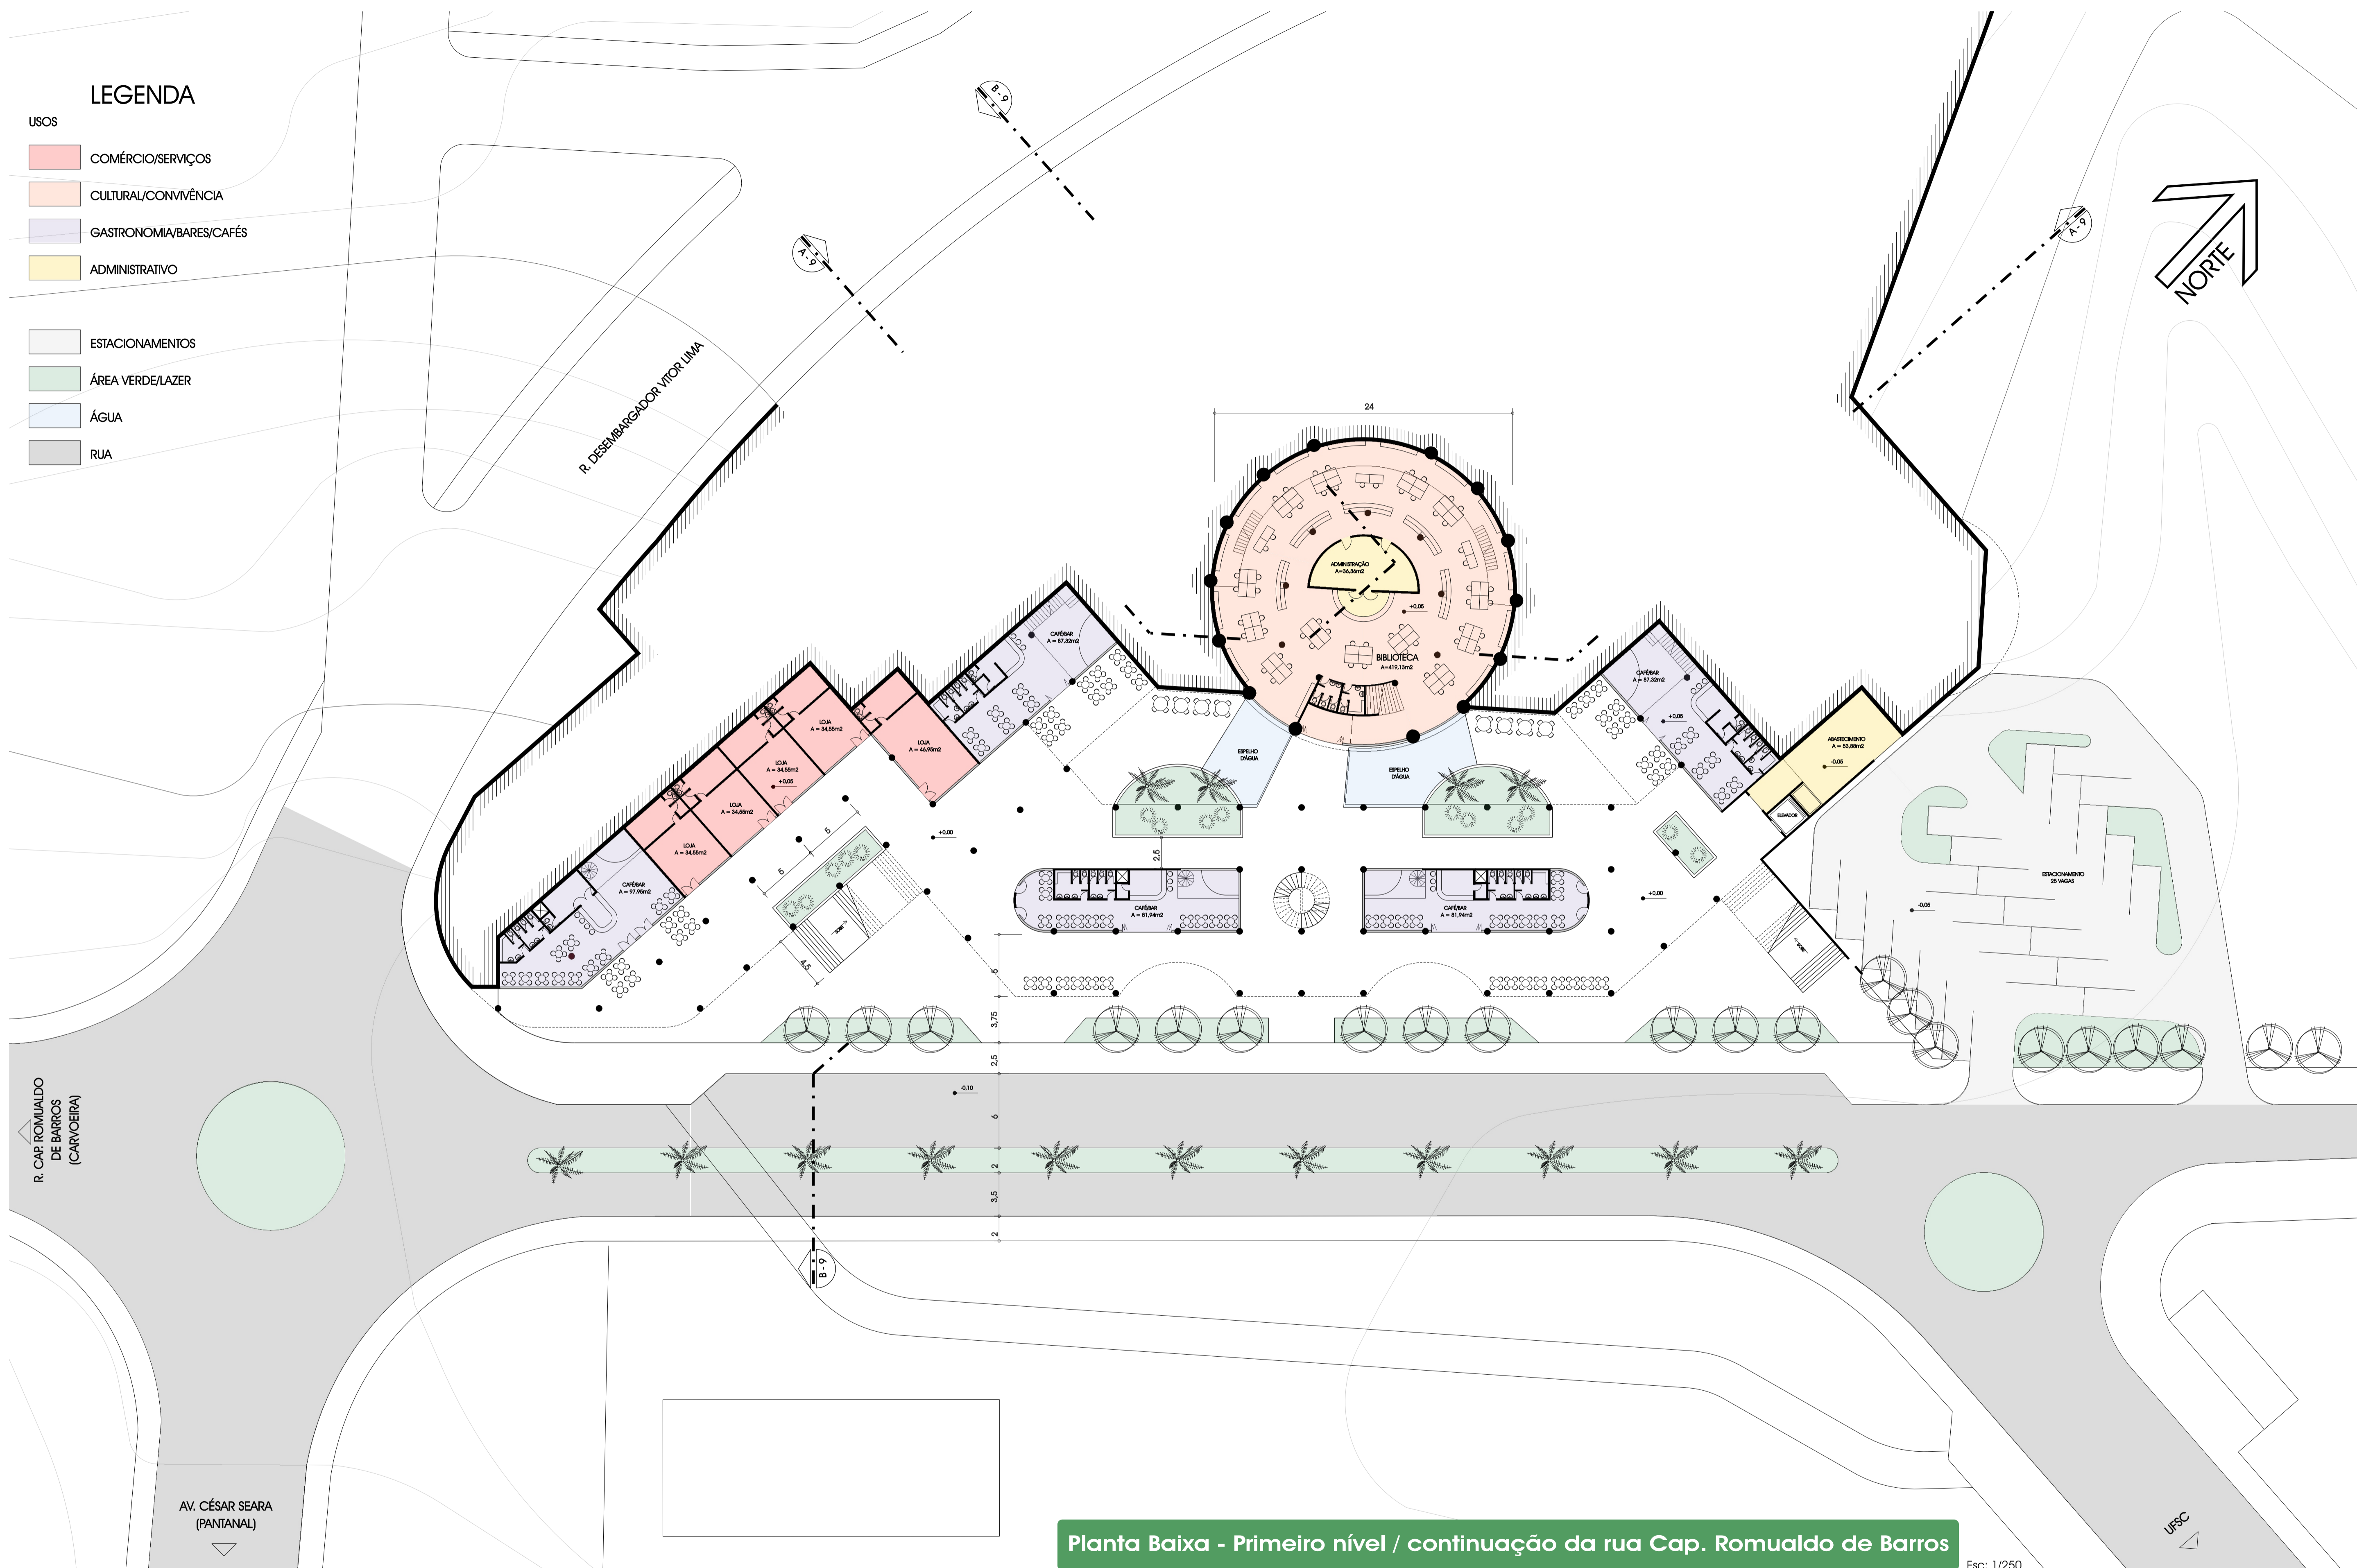

LEGENDA

USOS

- COMÉRCIO/SERVIÇOS
- CULTURAL/CONVIVÊNCIA
- GASTRONOMIA/BARES/CAFÉS
- ADMINISTRATIVO

- ESTACIONAMENTOS
- ÁREA VERDE/LAZER
- ÁGUA
- RUA

Planta Baixa - Primeiro nível / continuação da rua Cap. Romualdo de Barros

Esc: 1/250