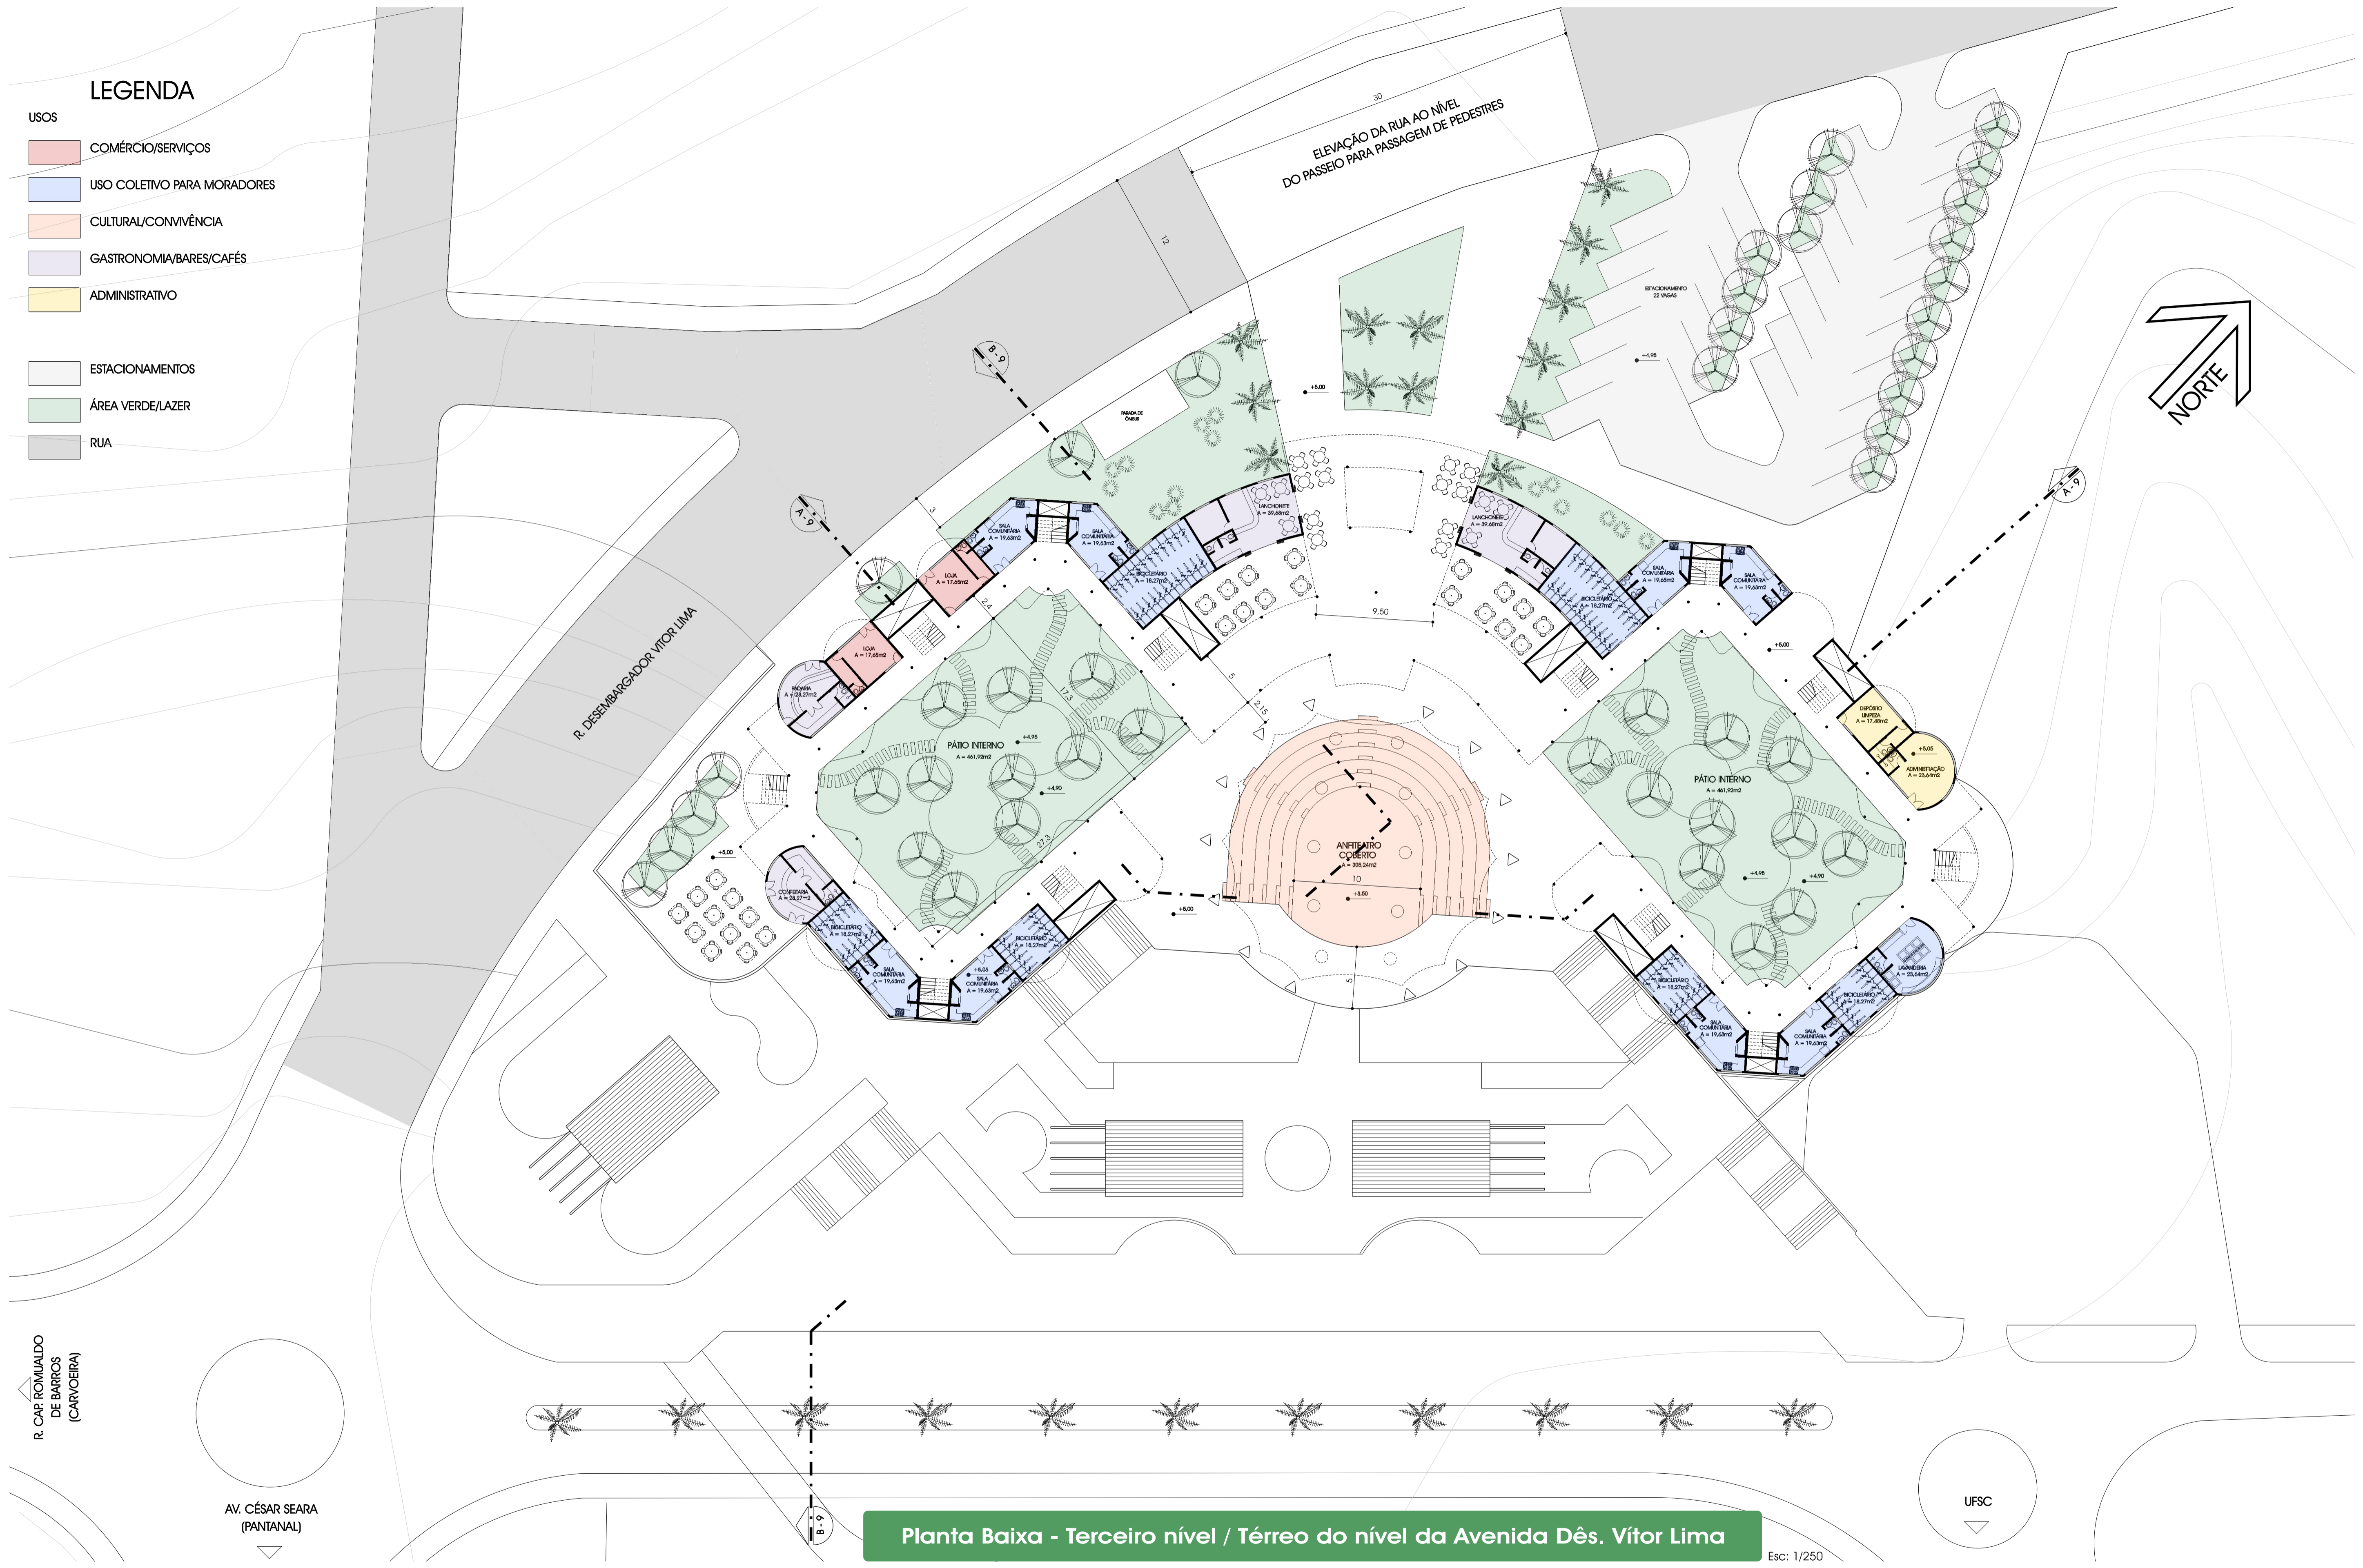

# LEGENDA

## USOS

- COMÉRCIO/SERVIÇOS
- USO COLETIVO PARA MORADORES
- CULTURAL/CONVIVÊNCIA
- GASTRONOMIA/BARES/CAFÉS
- ADMINISTRATIVO

- ESTACIONAMENTOS
- ÁREA VERDE/LAZER
- RUA

Planta Baixa - Terceiro nível / Térreo do nível da Avenida Dês. Vítor Lima

Esc: 1/250