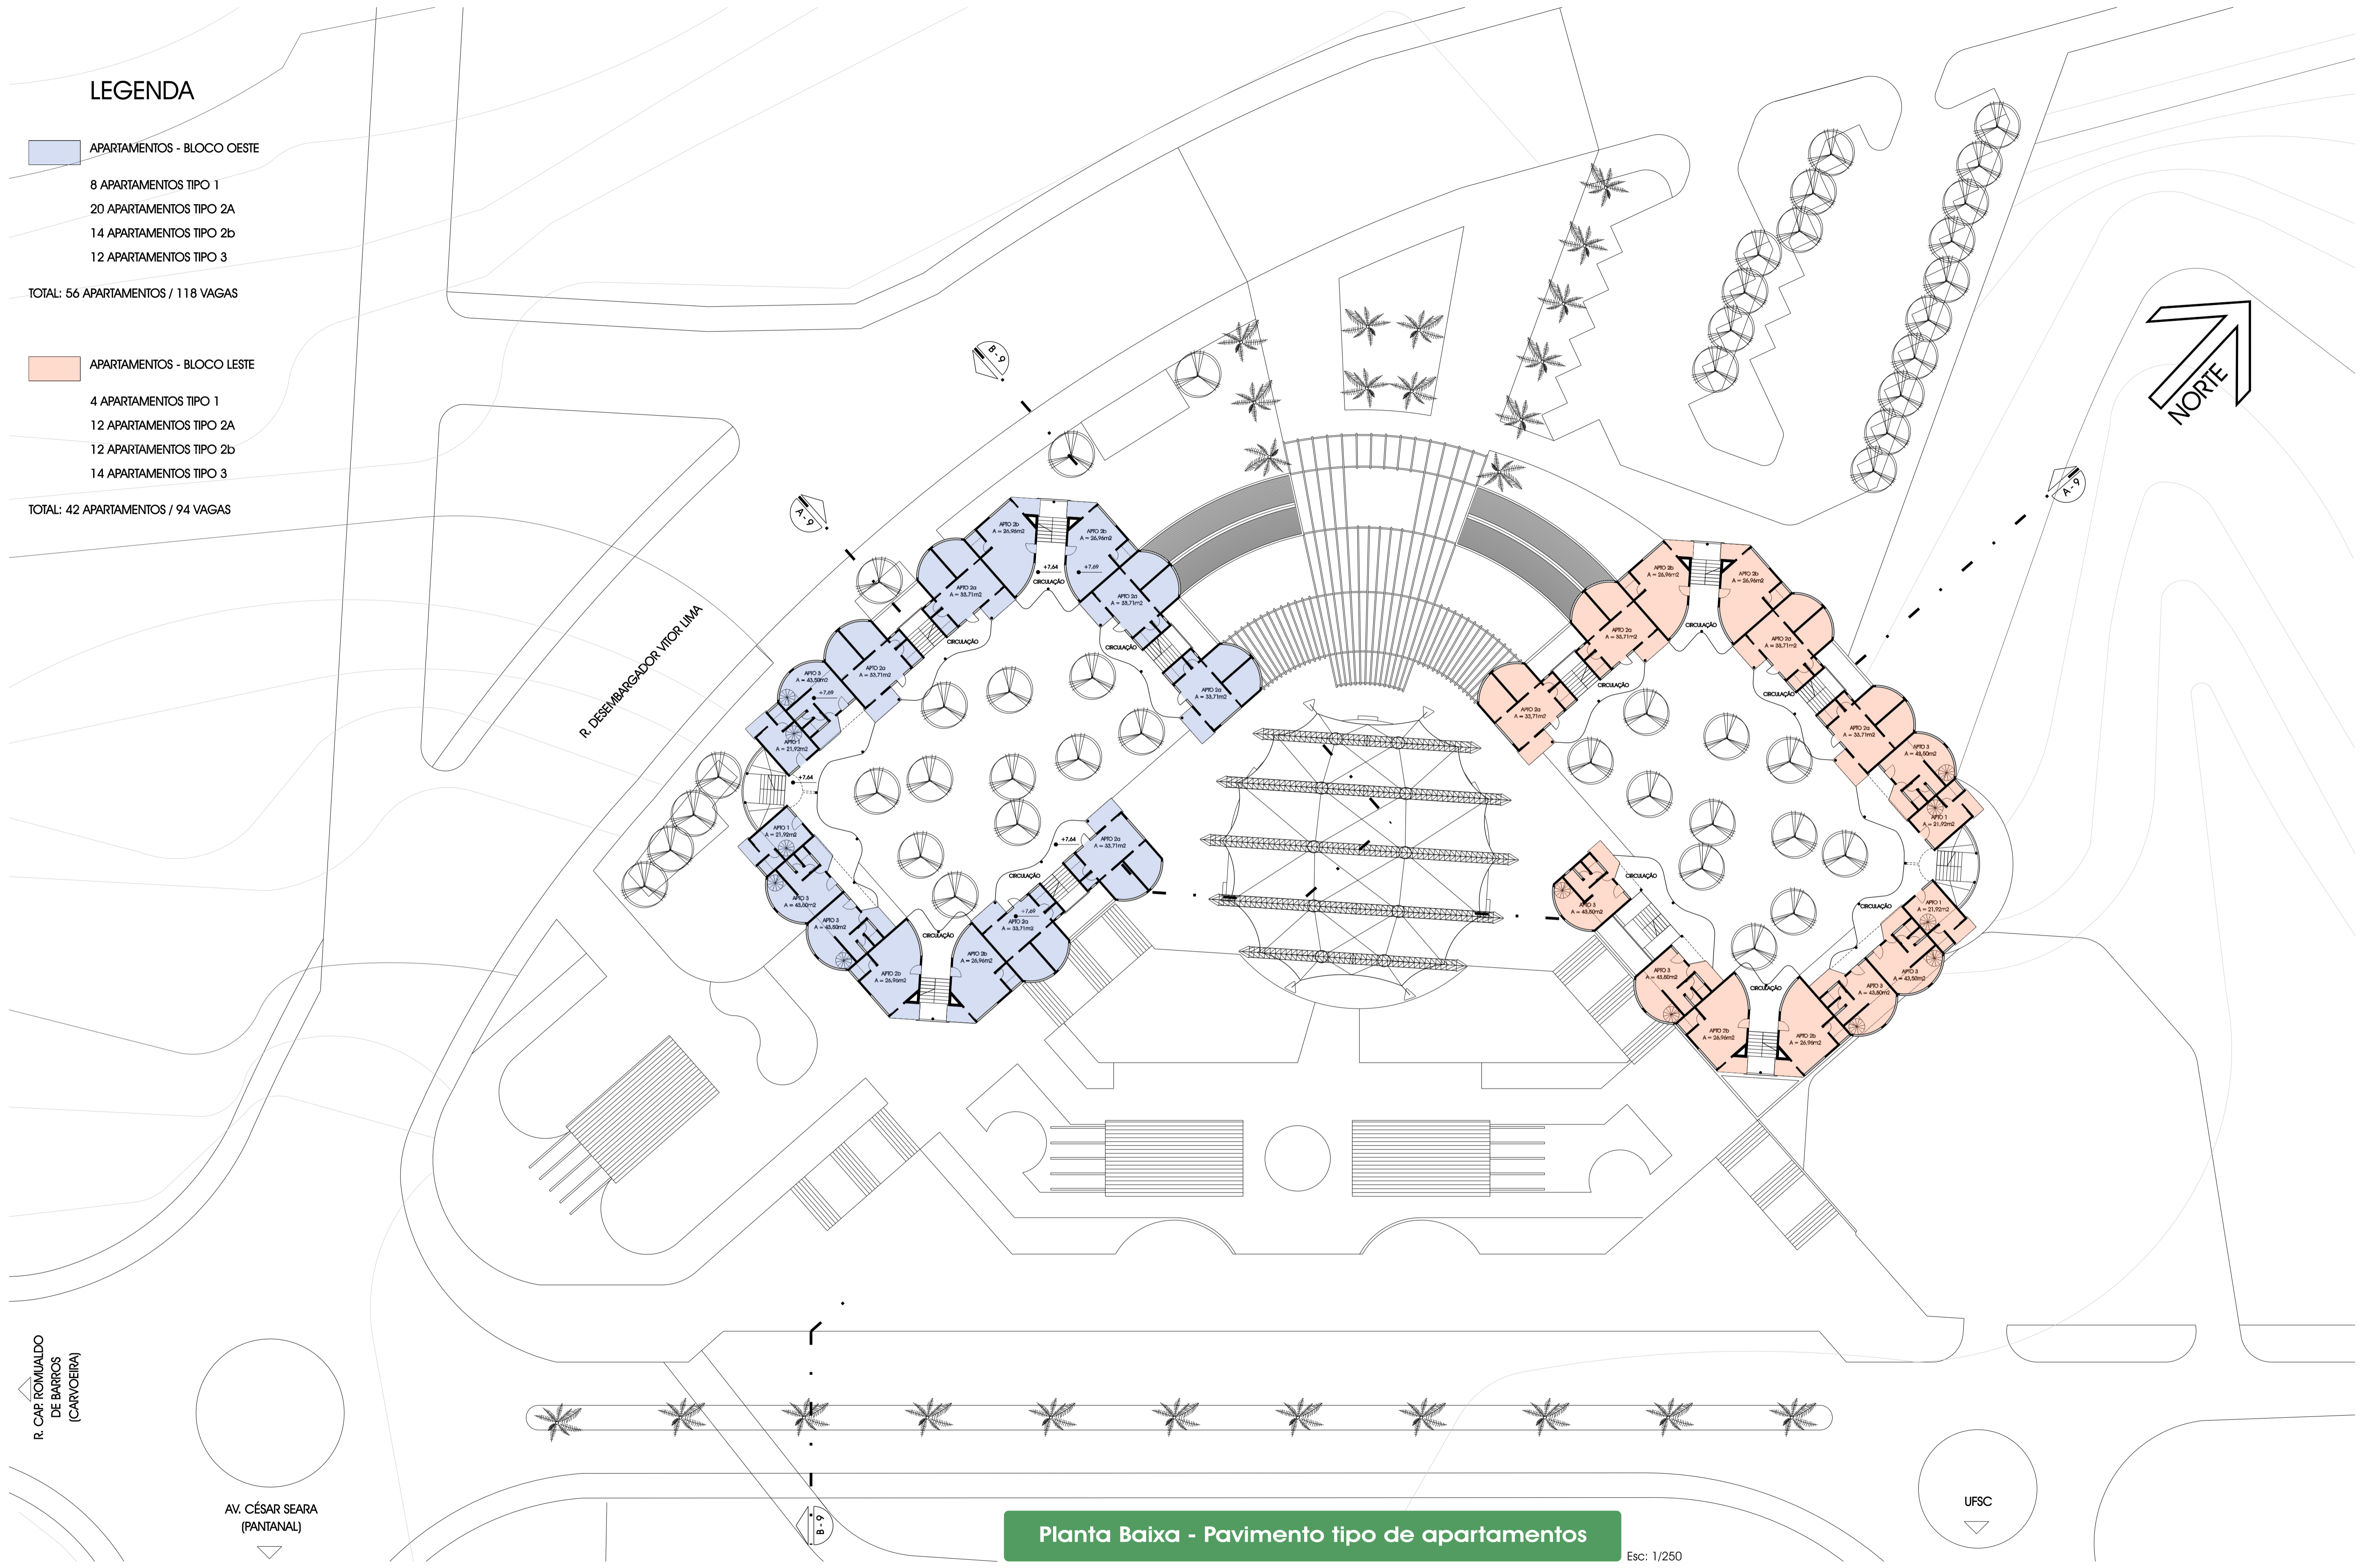

LEGENDA

APARTAMENTOS - BLOCO OESTE

- 8 APARTAMENTOS TIPO 1
- 20 APARTAMENTOS TIPO 2A
- 14 APARTAMENTOS TIPO 2b
- 12 APARTAMENTOS TIPO 3

TOTAL: 56 APARTAMENTOS / 118 VAGAS

APARTAMENTOS - BLOCO LESTE

- 4 APARTAMENTOS TIPO 1
- 12 APARTAMENTOS TIPO 2A
- 12 APARTAMENTOS TIPO 2b
- 14 APARTAMENTOS TIPO 3

TOTAL: 42 APARTAMENTOS / 94 VAGAS

Planta Baixa - Pavimento tipo de apartamentos

Esc: 1/250