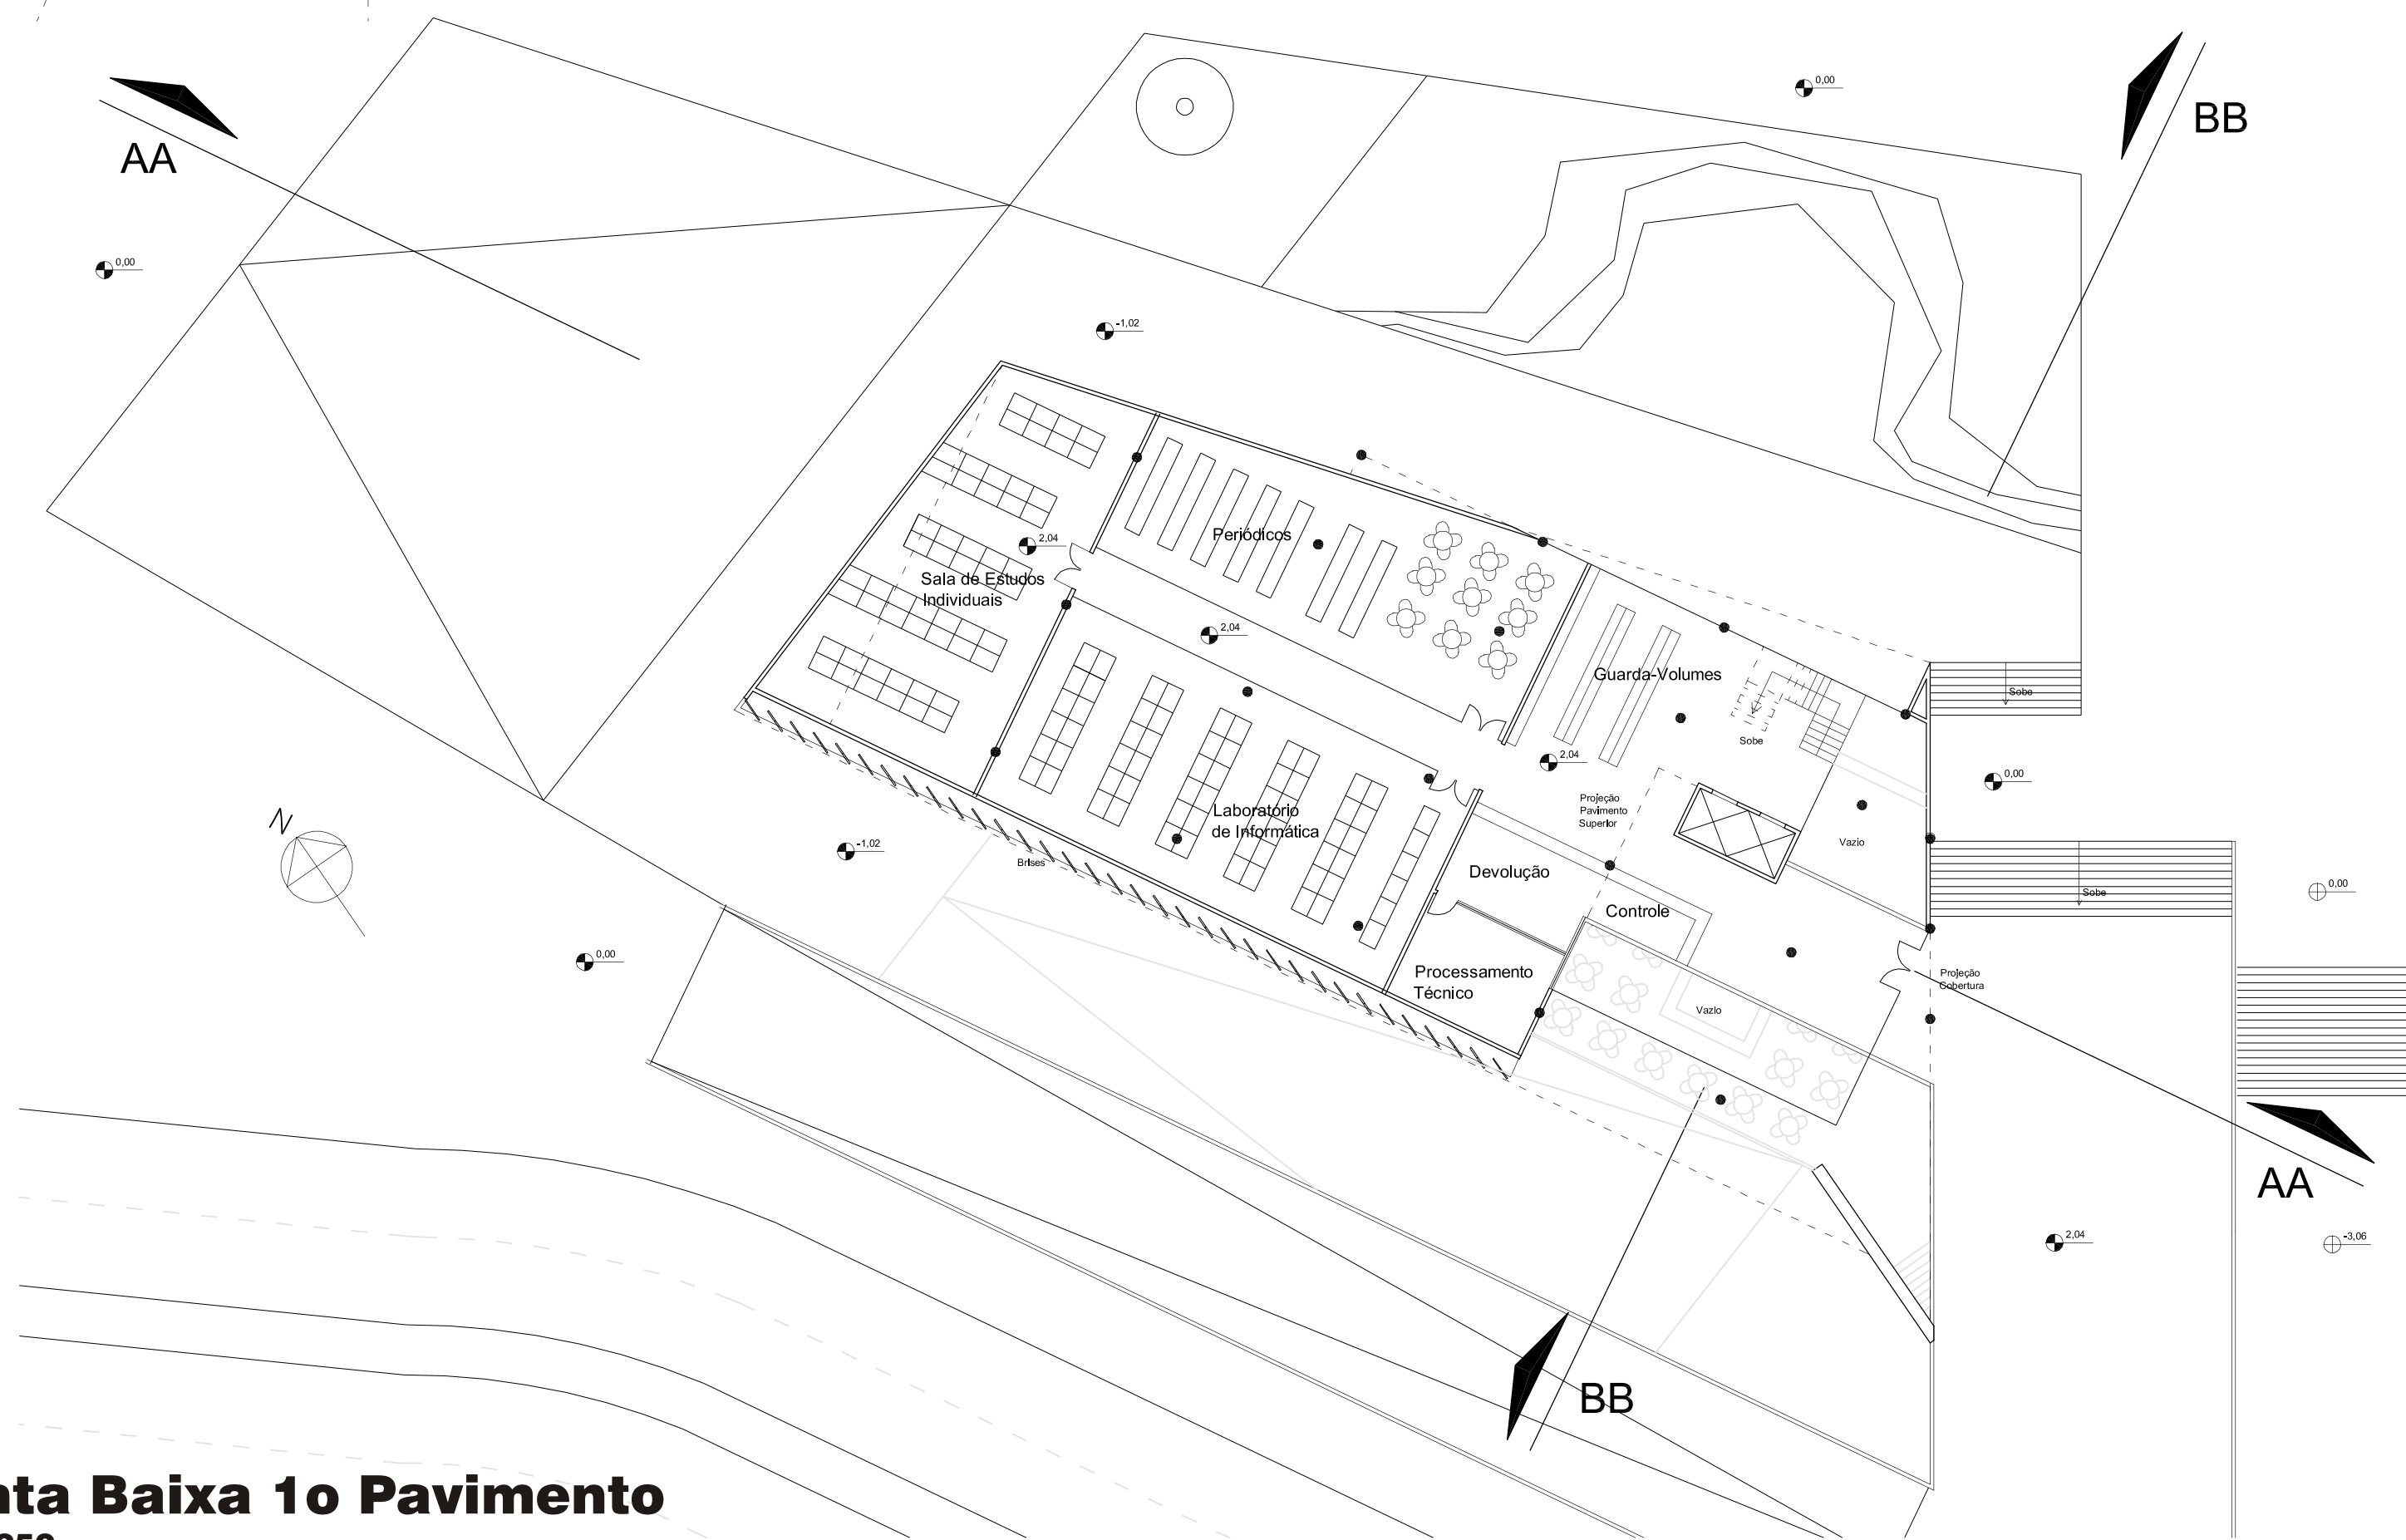

Planta Baixa Térreo
Esc. 1/250

Planta Baixa 1o Pavimento
Esc. 1/250

Mercado Cultural

Aluno: Gilson Fernandes Pacheco Júnior 9623121-1

Orientador: Luís Roberto Marques da Silveira