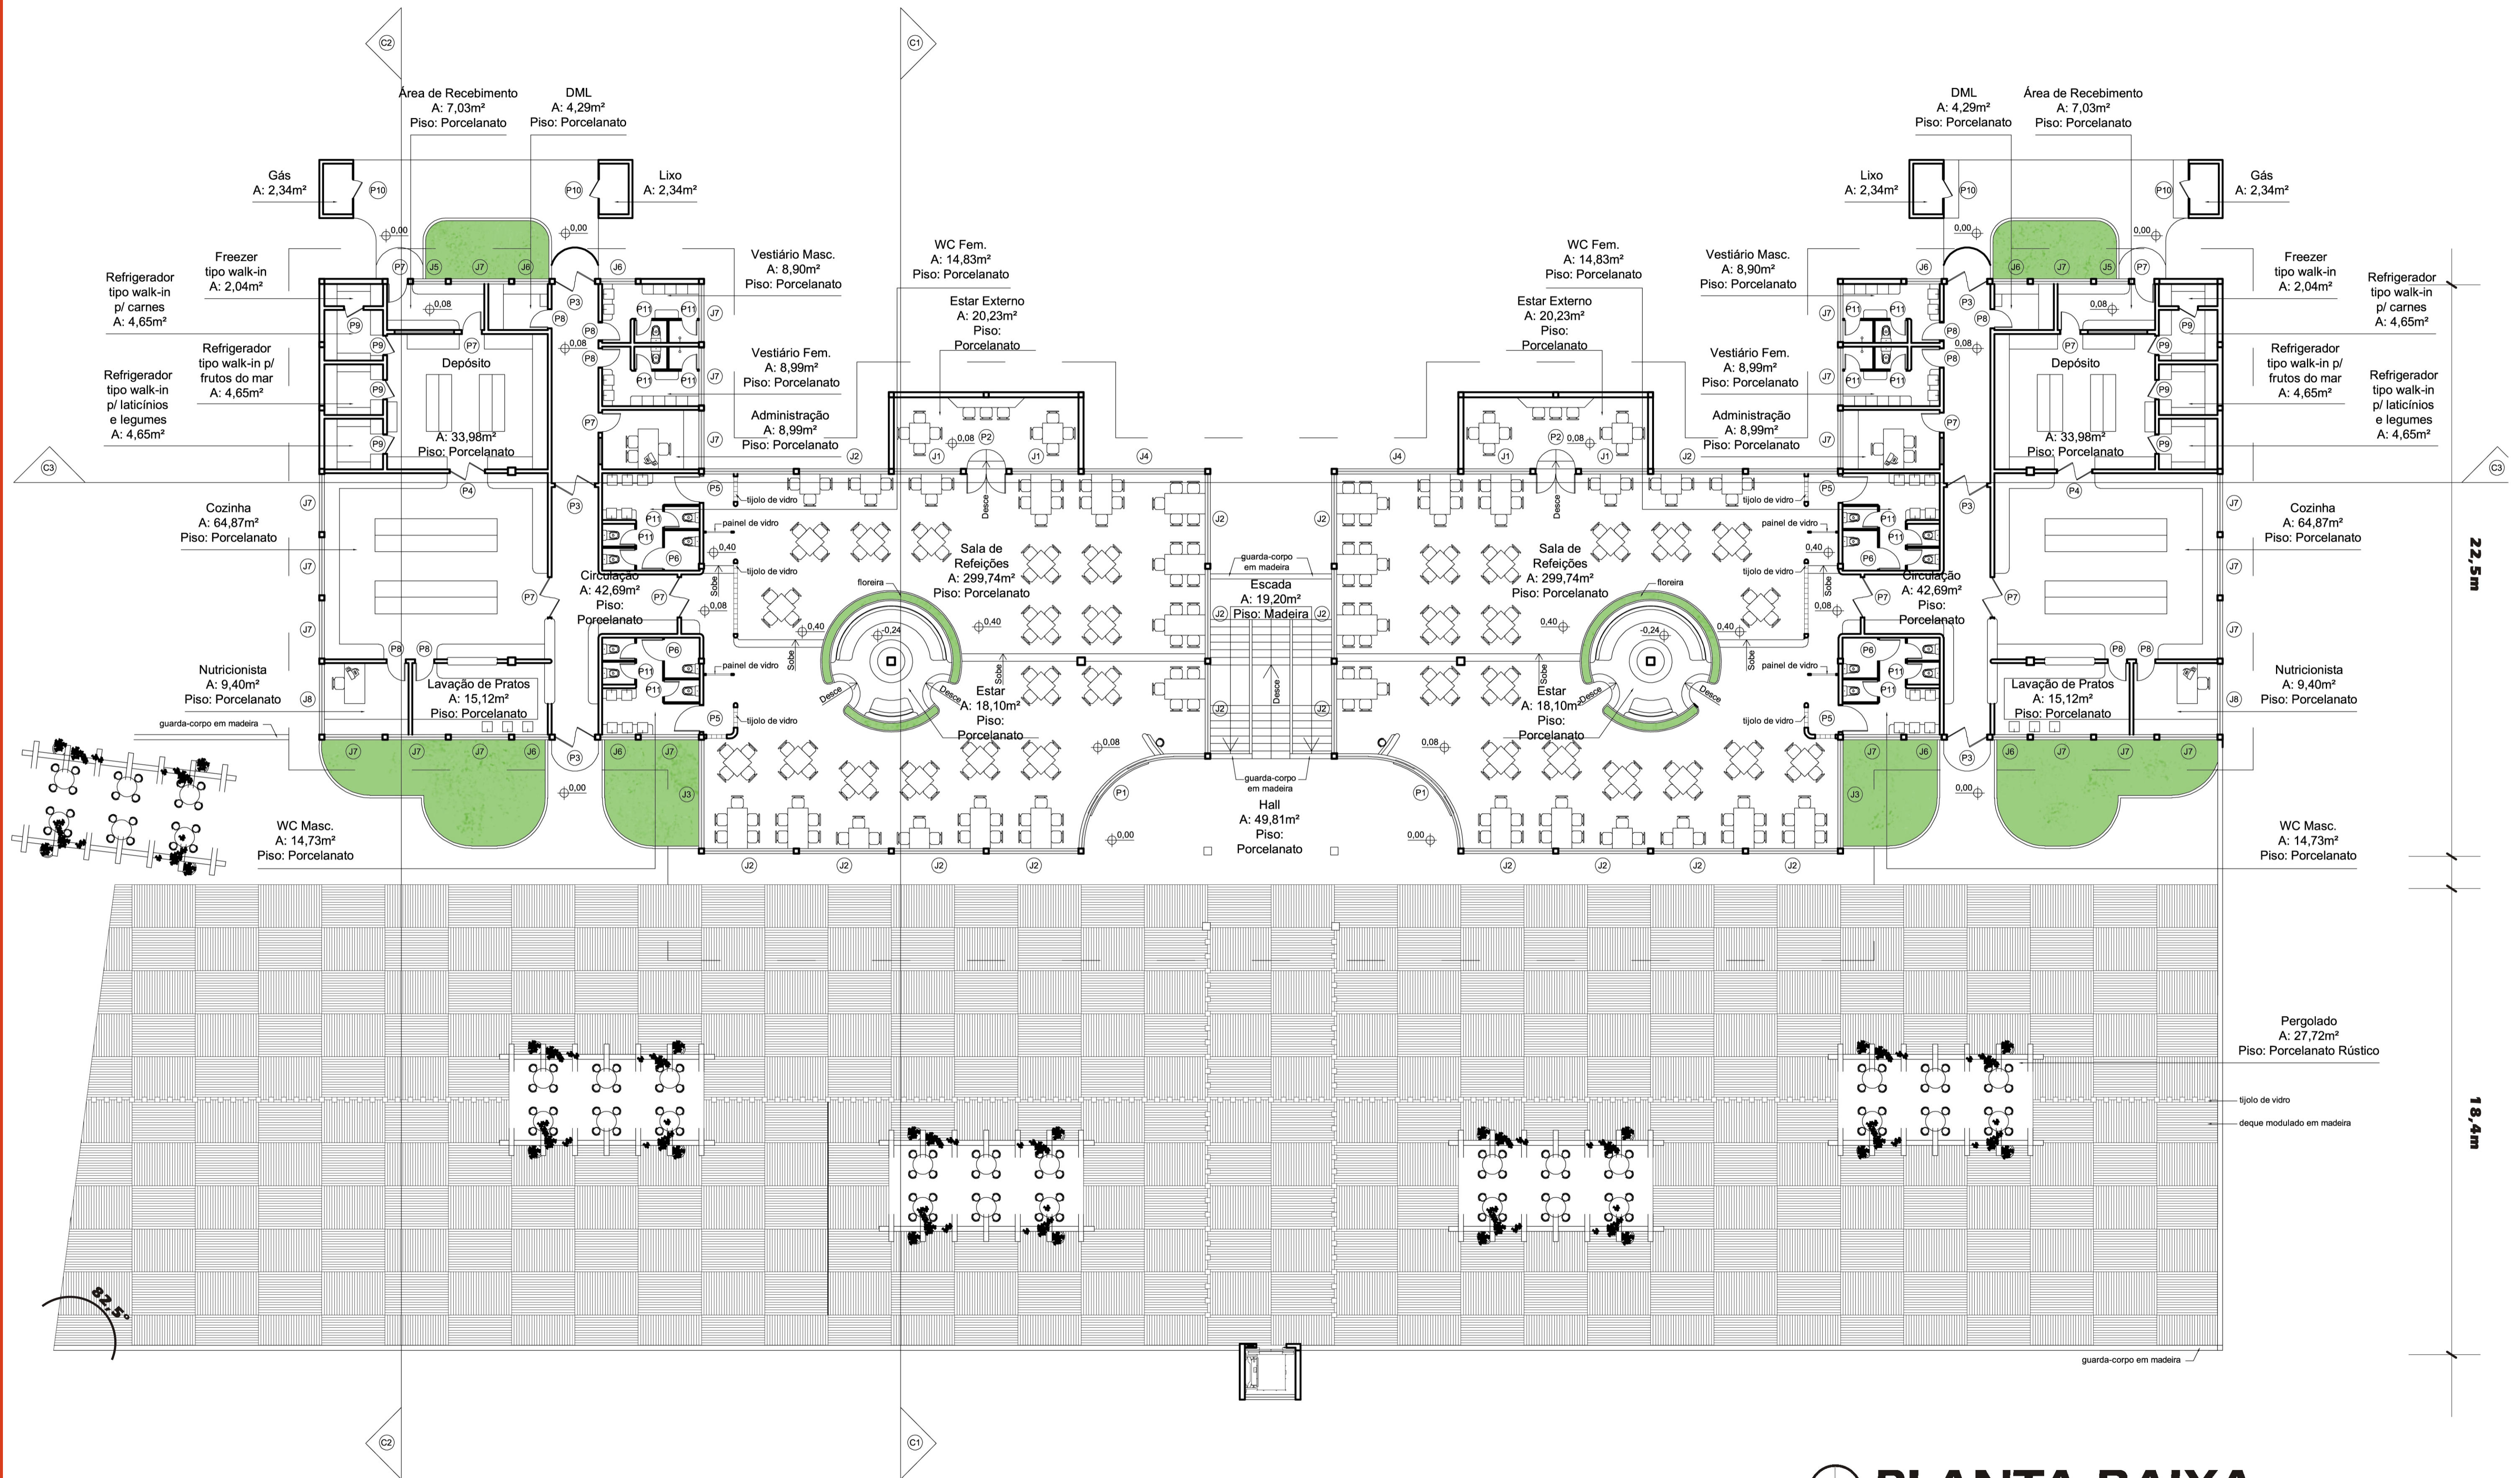

75m

22,5m

18,4m

PLANTA BAIXA RESTAURANTE
 ESC. 1:125