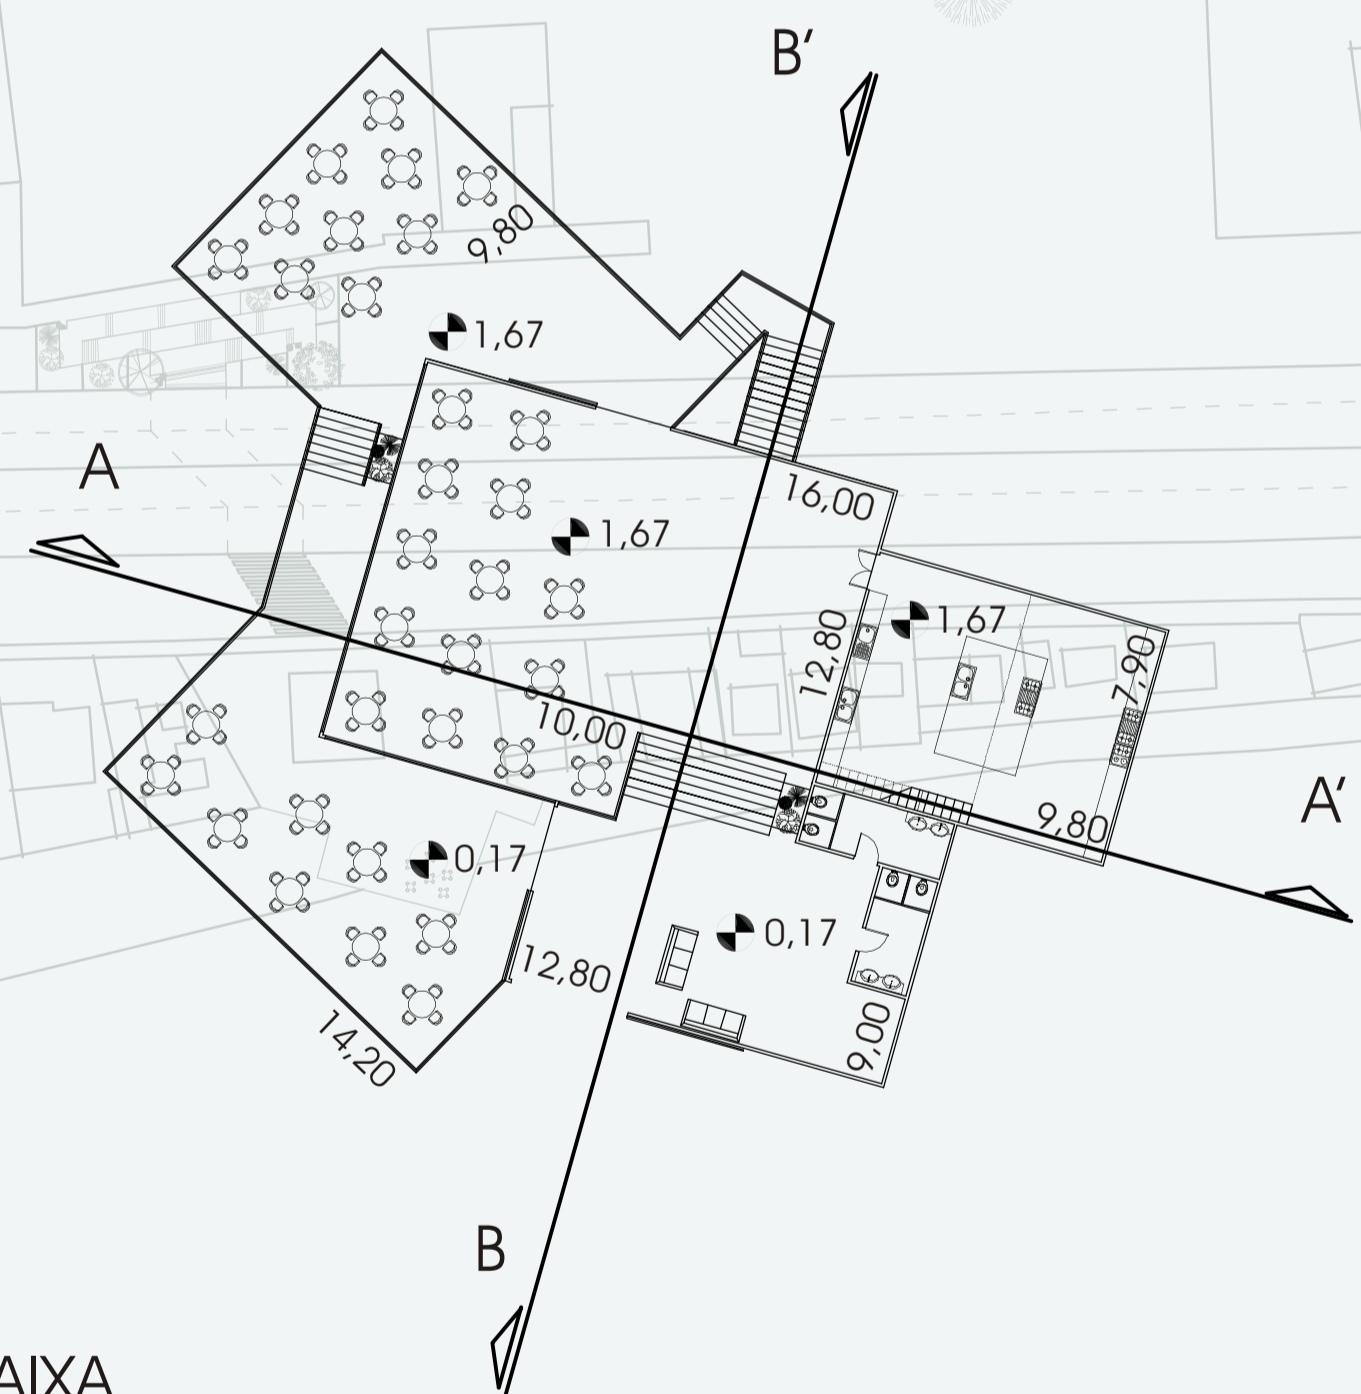

PLANTA BAIXA
RESTAURANTE
COZINHA E TERRAÇOS (2º PAV.)
ESC. 1:250