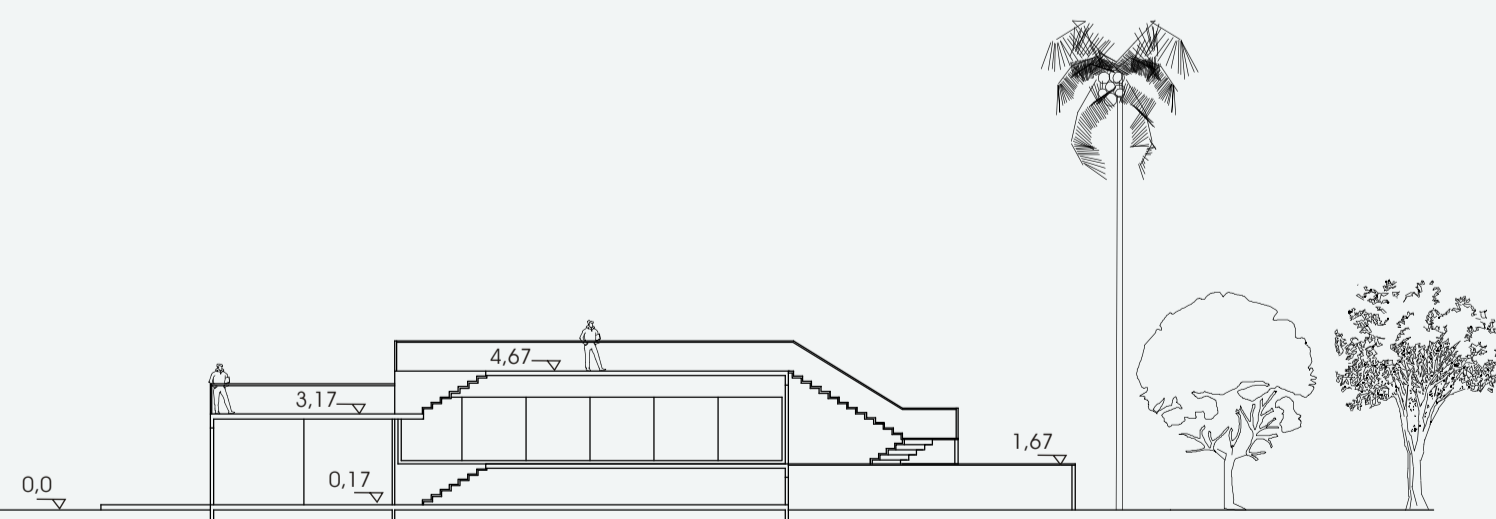

CORTE AA'
ESC. 1:250

CORTE BB'
ESC. 1:250