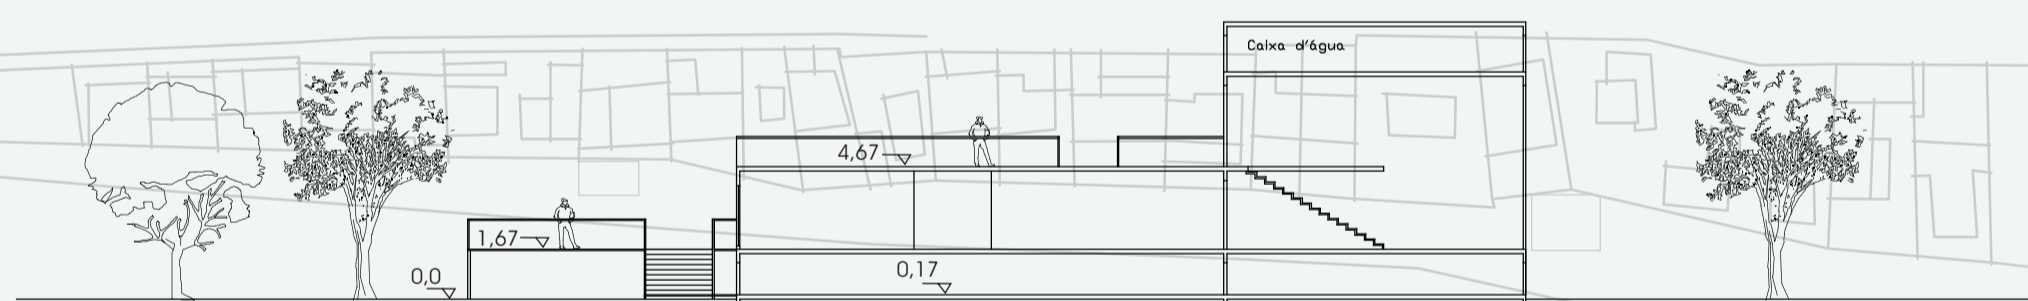

CORTE AA'
ESC. 1:250