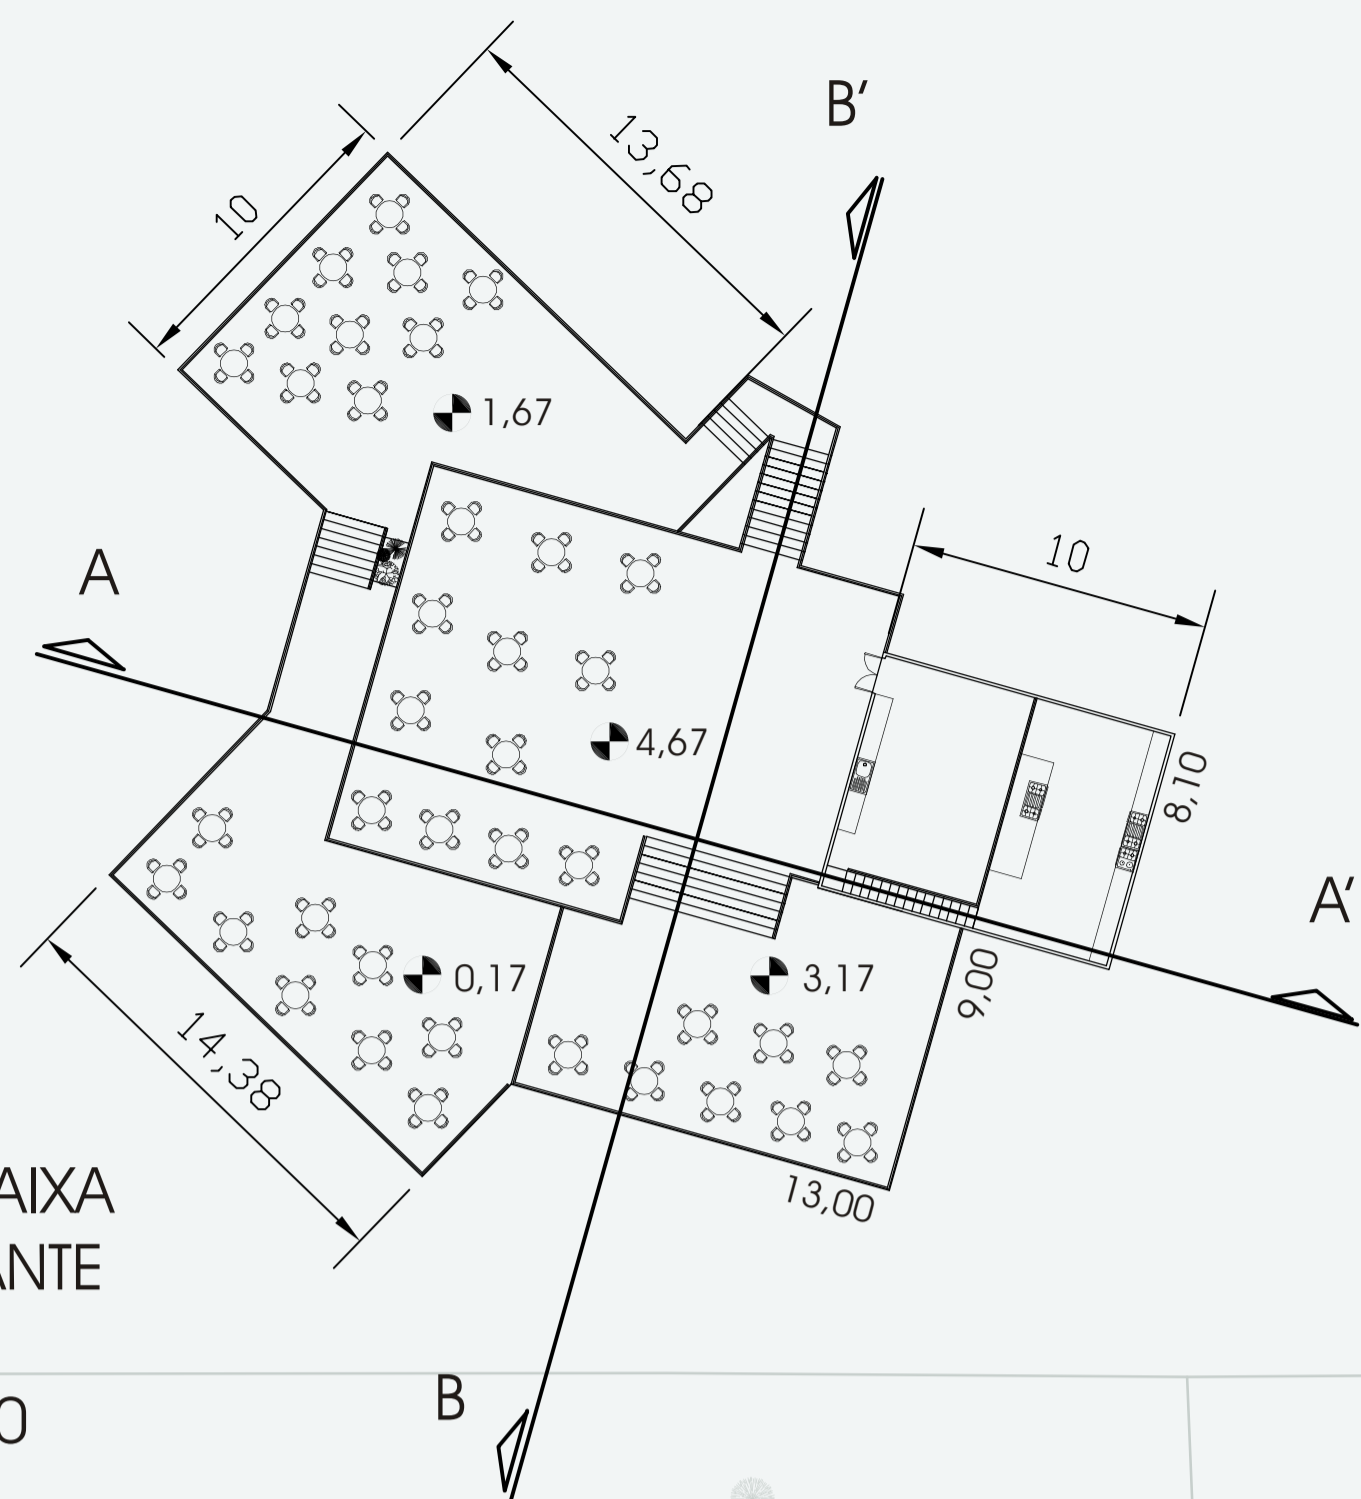

PLANTA BAIXA
RESTAURANTE
TÉRREO
ESC. 1:250