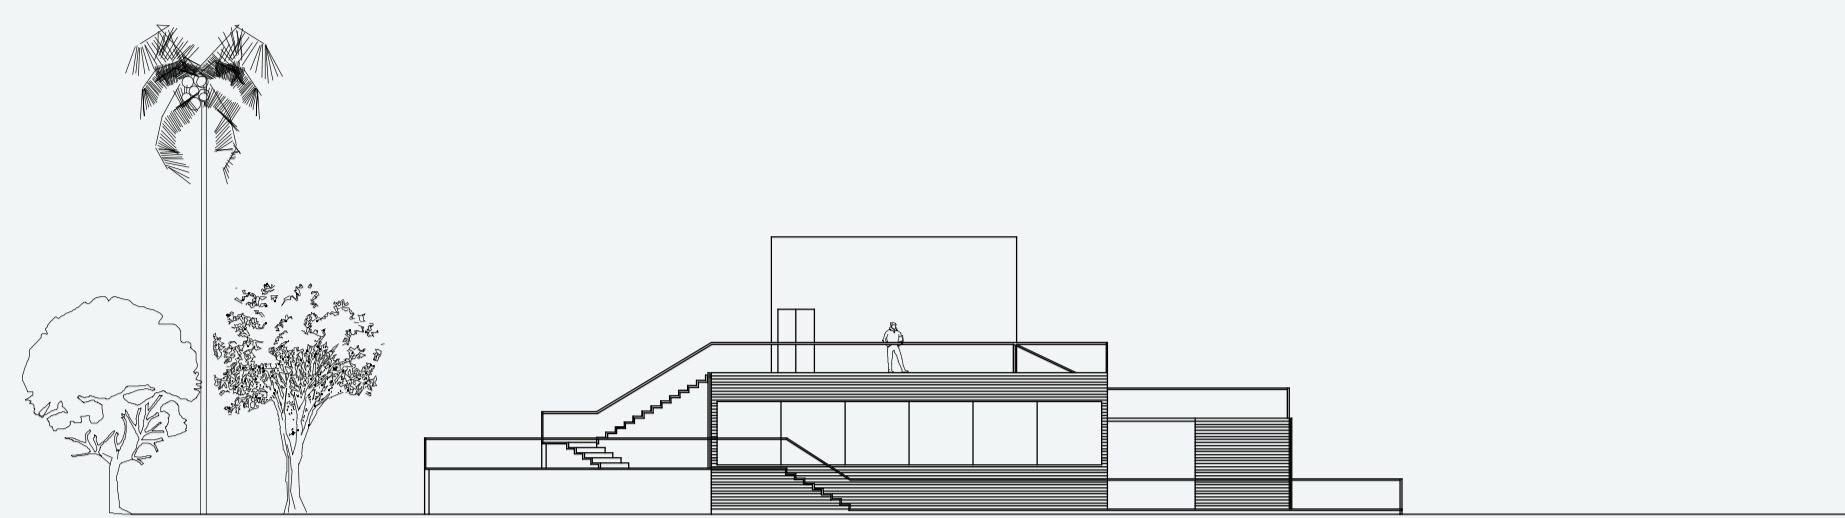

FACHADA FRENTE CACHOEIRA
ESC. 1:250