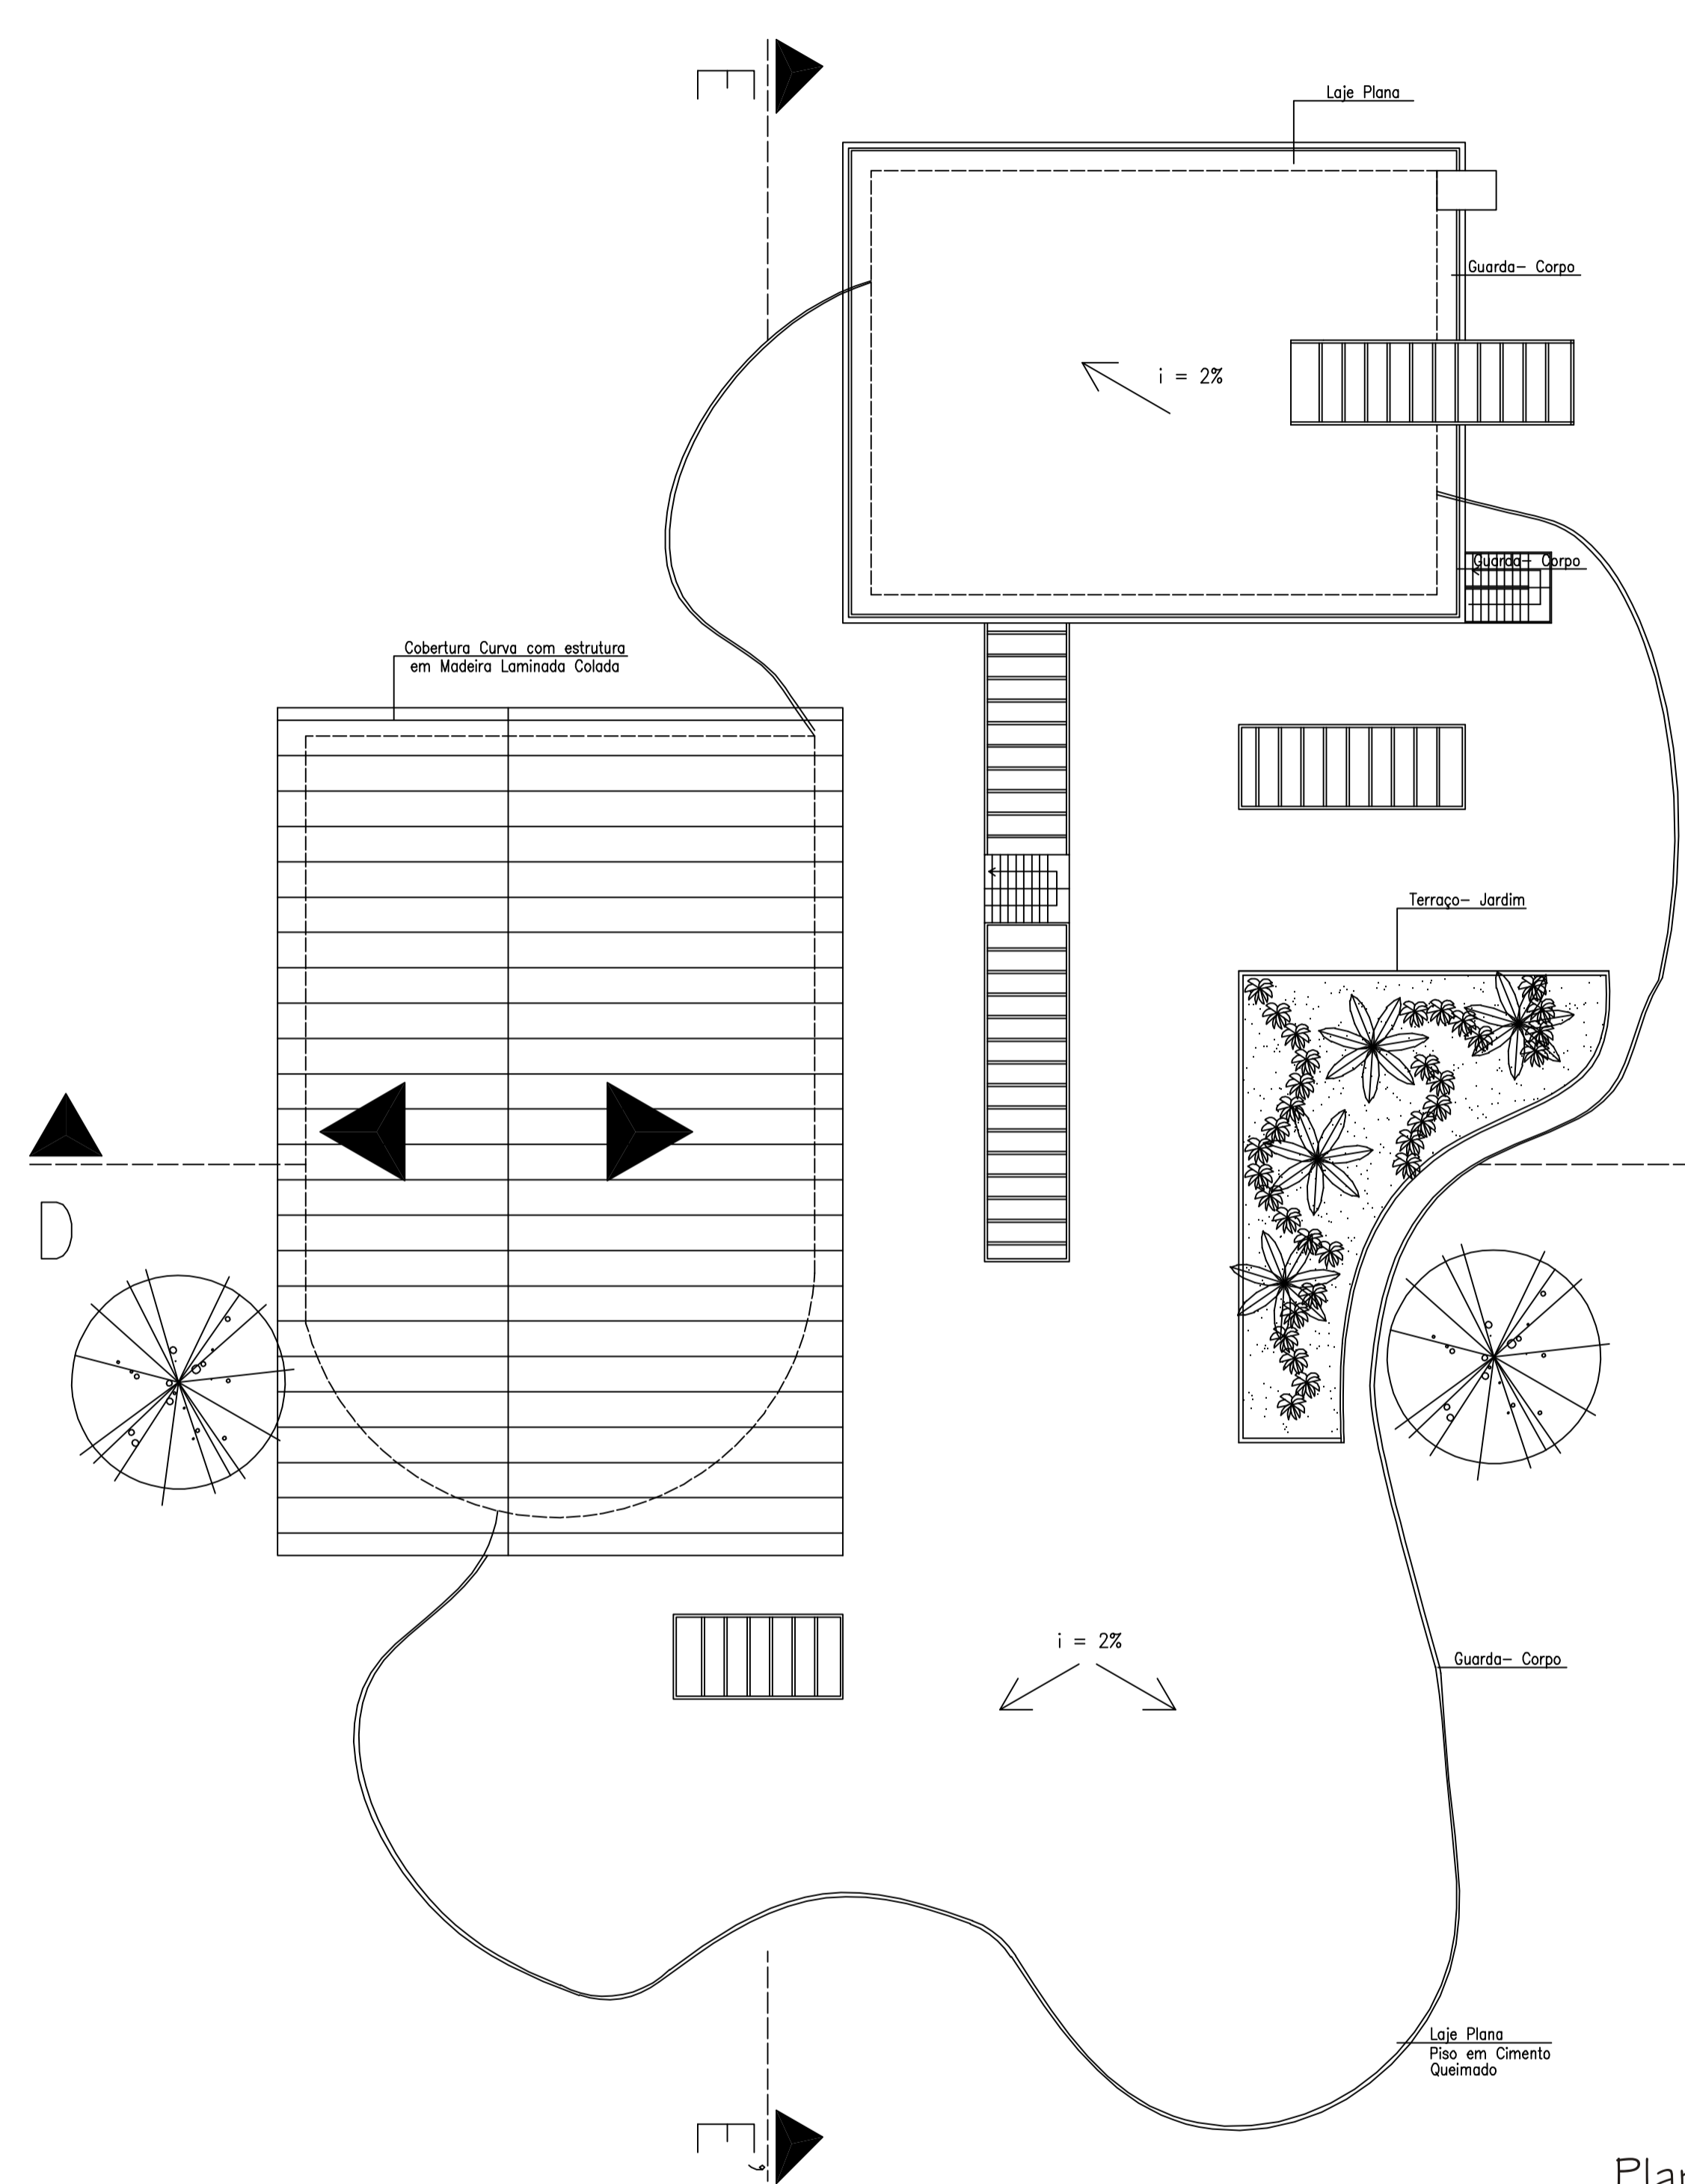

Planta de Cobertura e Cortes

Planta de Cobertura
Esc. 1/200

CORTE D-D'
Esc. 1/200

CORTE E-E'
Esc. 1/200

Esquema da Ventilação
Esc. 1/50

A Laqoa na Cidade e a Cidade na Laqoa
-Parque do Vassourão-

UNIVERSIDADE FEDERAL DE SANTA CATARINA
ARQUITETURA E URBANISMO
TRABALHO DE CONCLUSÃO DE CURSO
ACADÊMICA: FRANCINE VIEIRA DE SOUZA
ORIENTADOR: LUIZ EDUARDO TEIXEIRA
SEMESTRE: 2004/2

10/12