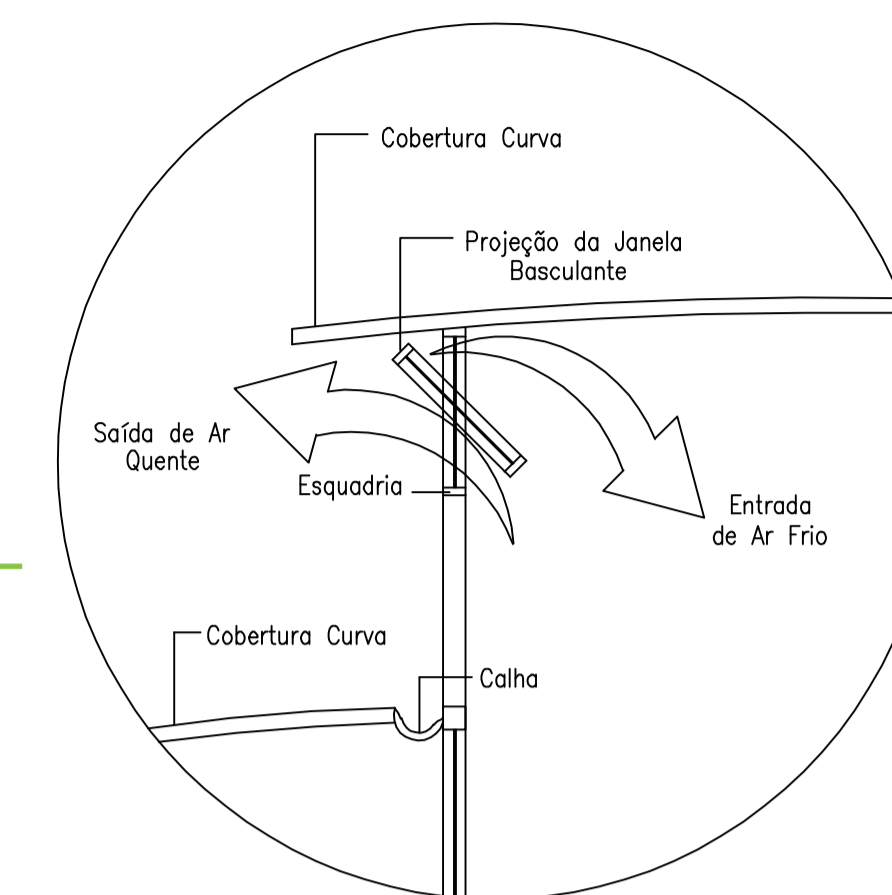

Planta de Cobertura e Cortes

Planta de Cobertura
Esc. 1/200

CORTE D-D'
Esc. 1/200

CORTE E-E'
Esc. 1/200

Esquema da Ventilação
Esc. 1/50

A Laqoa na Cidade e a Cidade na Laqoa
-Parque do Vassourão-

UNIVERSIDADE FEDERAL DE SANTA CATARINA
ARQUITETURA E URBANISMO
TRABALHO DE CONCLUSÃO DE CURSO
ACADÊMICA: FRANCINE VIEIRA DE SOUZA
ORIENTADOR: LUIZ EDUARDO TEIXEIRA
SEMESTRE: 2004/2