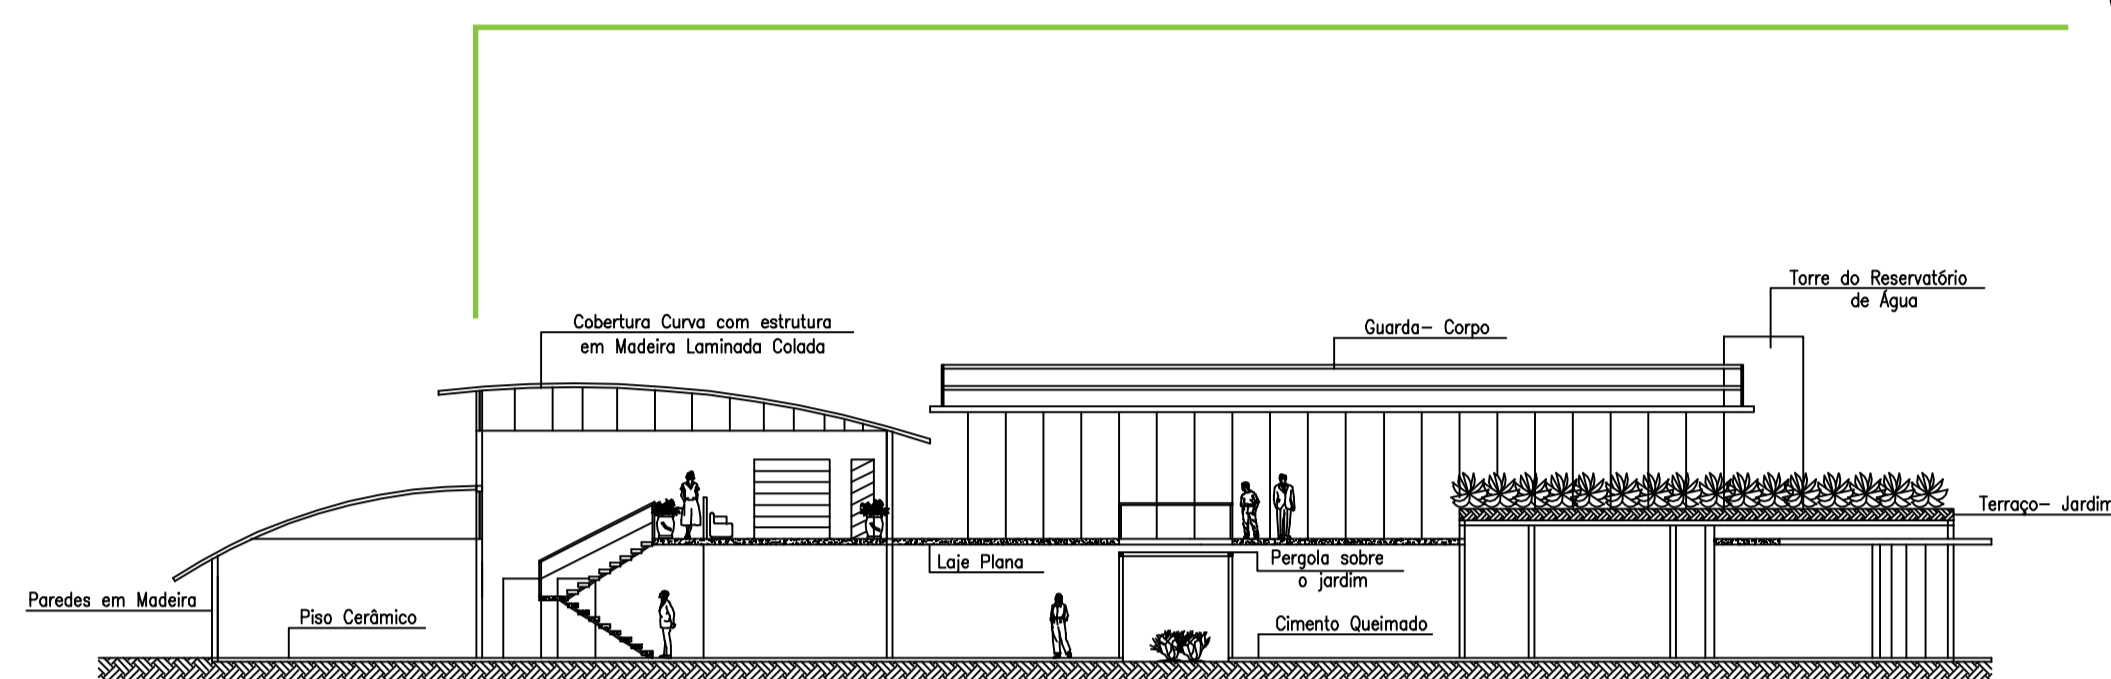

Planta de Cobertura e Cortes

Planta de Cobertura
Esc. 1/200

CORTE D-D'
Esc. 1/200

CORTE E-E'
Esc. 1/200

Esquema da Ventilação
Esc. 1/50

A Laqoa na Cidade e a Cidade na Laqoa
-Parque do Vassourão-

UNIVERSIDADE FEDERAL DE SANTA CATARINA
ARQUITETURA E URBANISMO
TRABALHO DE CONCLUSÃO DE CURSO
ACADÊMICA: FRANCINE VIEIRA DE SOUZA
ORIENTADOR: LUIZ EDUARDO TEIXEIRA
SEMESTRE: 2004/2