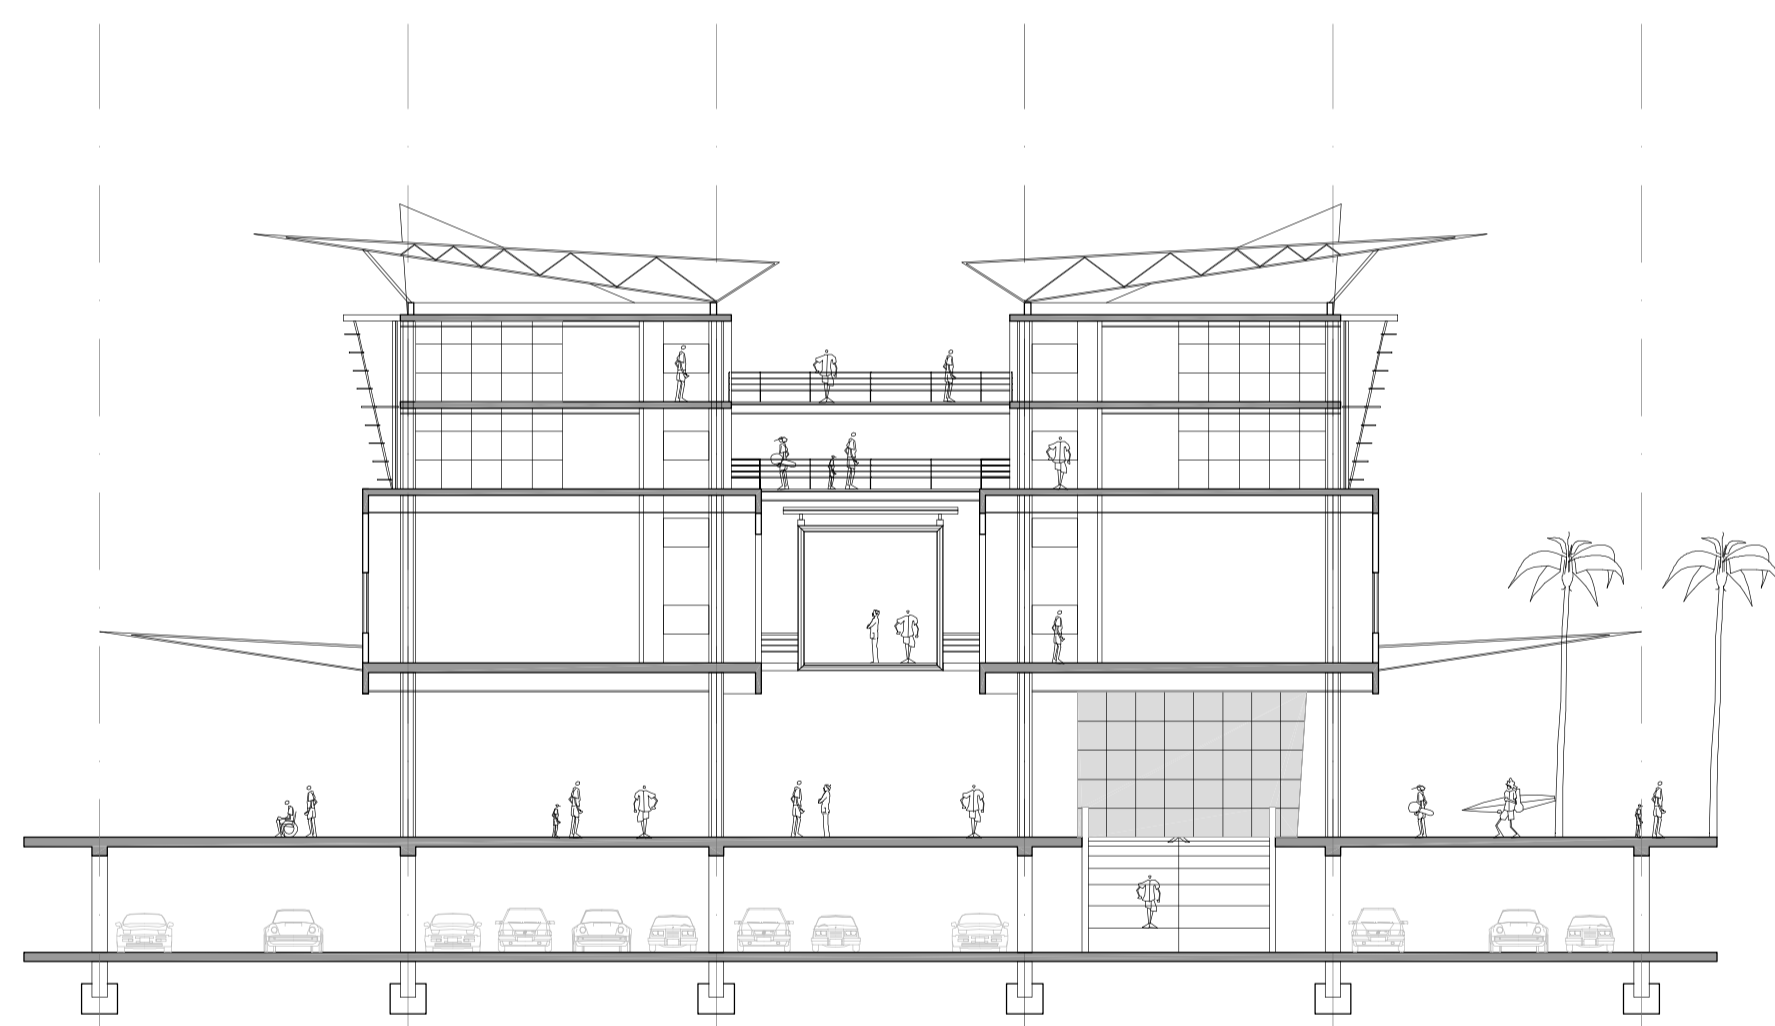

FACHADA LATERAL - ESCALA 1/400

CORTE/ FACHADA LATERAL INTERNO - ESCALA 1/400

FACHADA FRONTAL - ESCALA 1/250

CORTE AA - ESCALA 1/250

CORTE BB - ESCALA 1/250

RESIDÊNCIA - Josep Lluís Mateo

EDIFÍCIO EDUCACIONAL - Mario Biselli

MUSEU DE ARQUEOLOGIA
Mario Biselli

ARQUITETURA DO ESPORTE

UMA PROPOSTA DE INTEGRAÇÃO SOCIAL