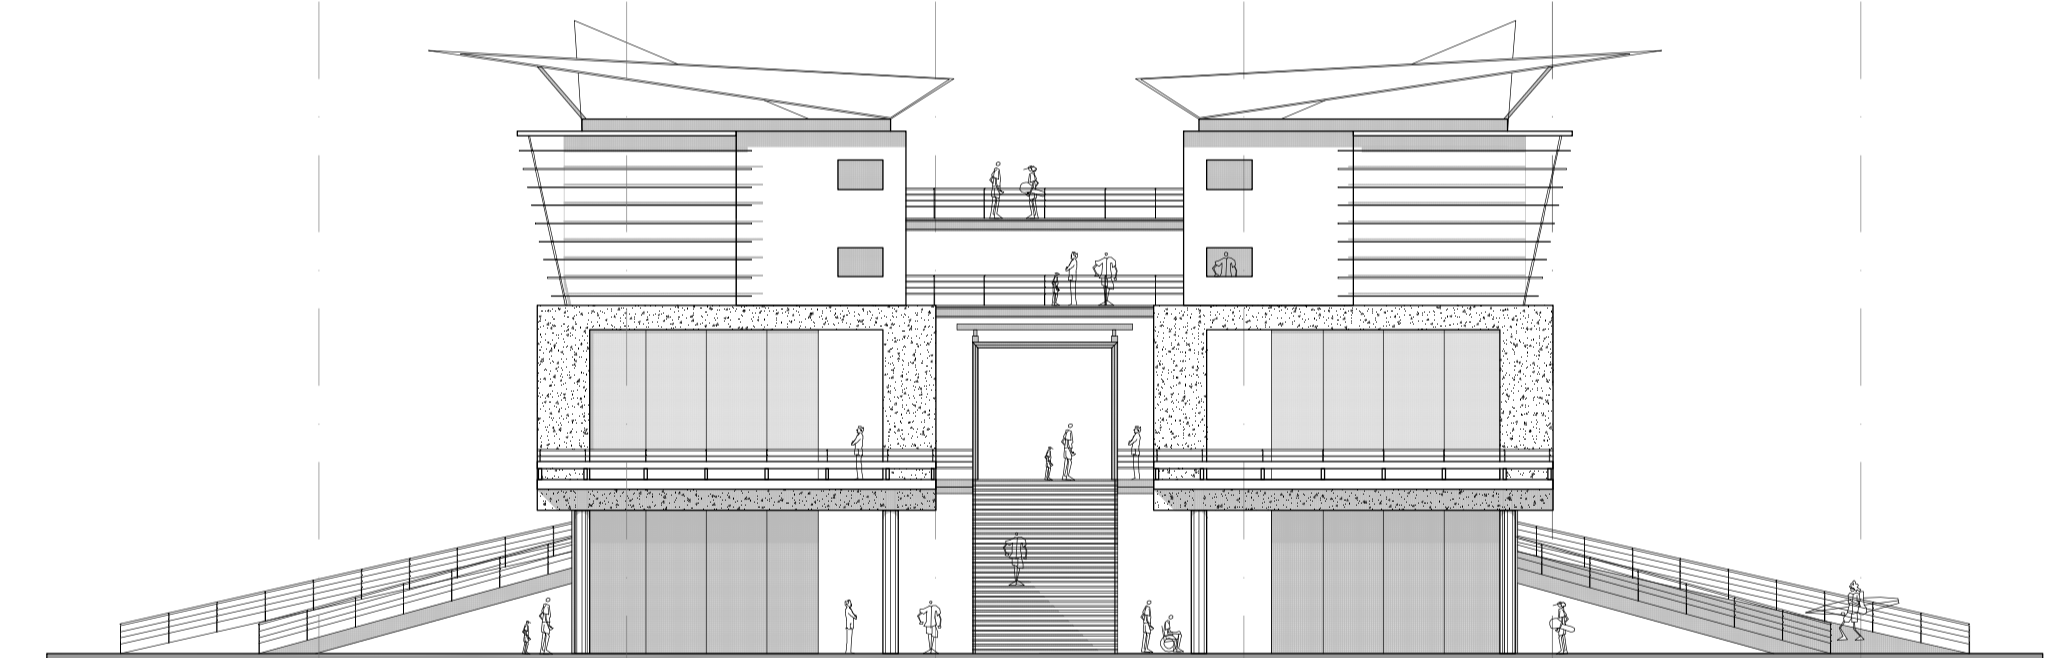

FACHADA LATERAL - ESCALA 1/400

CORTE/ FACHADA LATERAL INTERNO - ESCALA 1/400

FACHADA FRONTAL - ESCALA 1/250

CORTE AA - ESCALA 1/250

CORTE BB - ESCALA 1/250

RESIDÊNCIA - Josep Lluís Mateo

EDIFÍCIO EDUCACIONAL - Mario Biselli

MUSEU DE ARQUEOLOGIA
Mario Biselli

ARQUITETURA DO ESPORTE

UMA PROPOSTA DE INTEGRAÇÃO SOCIAL