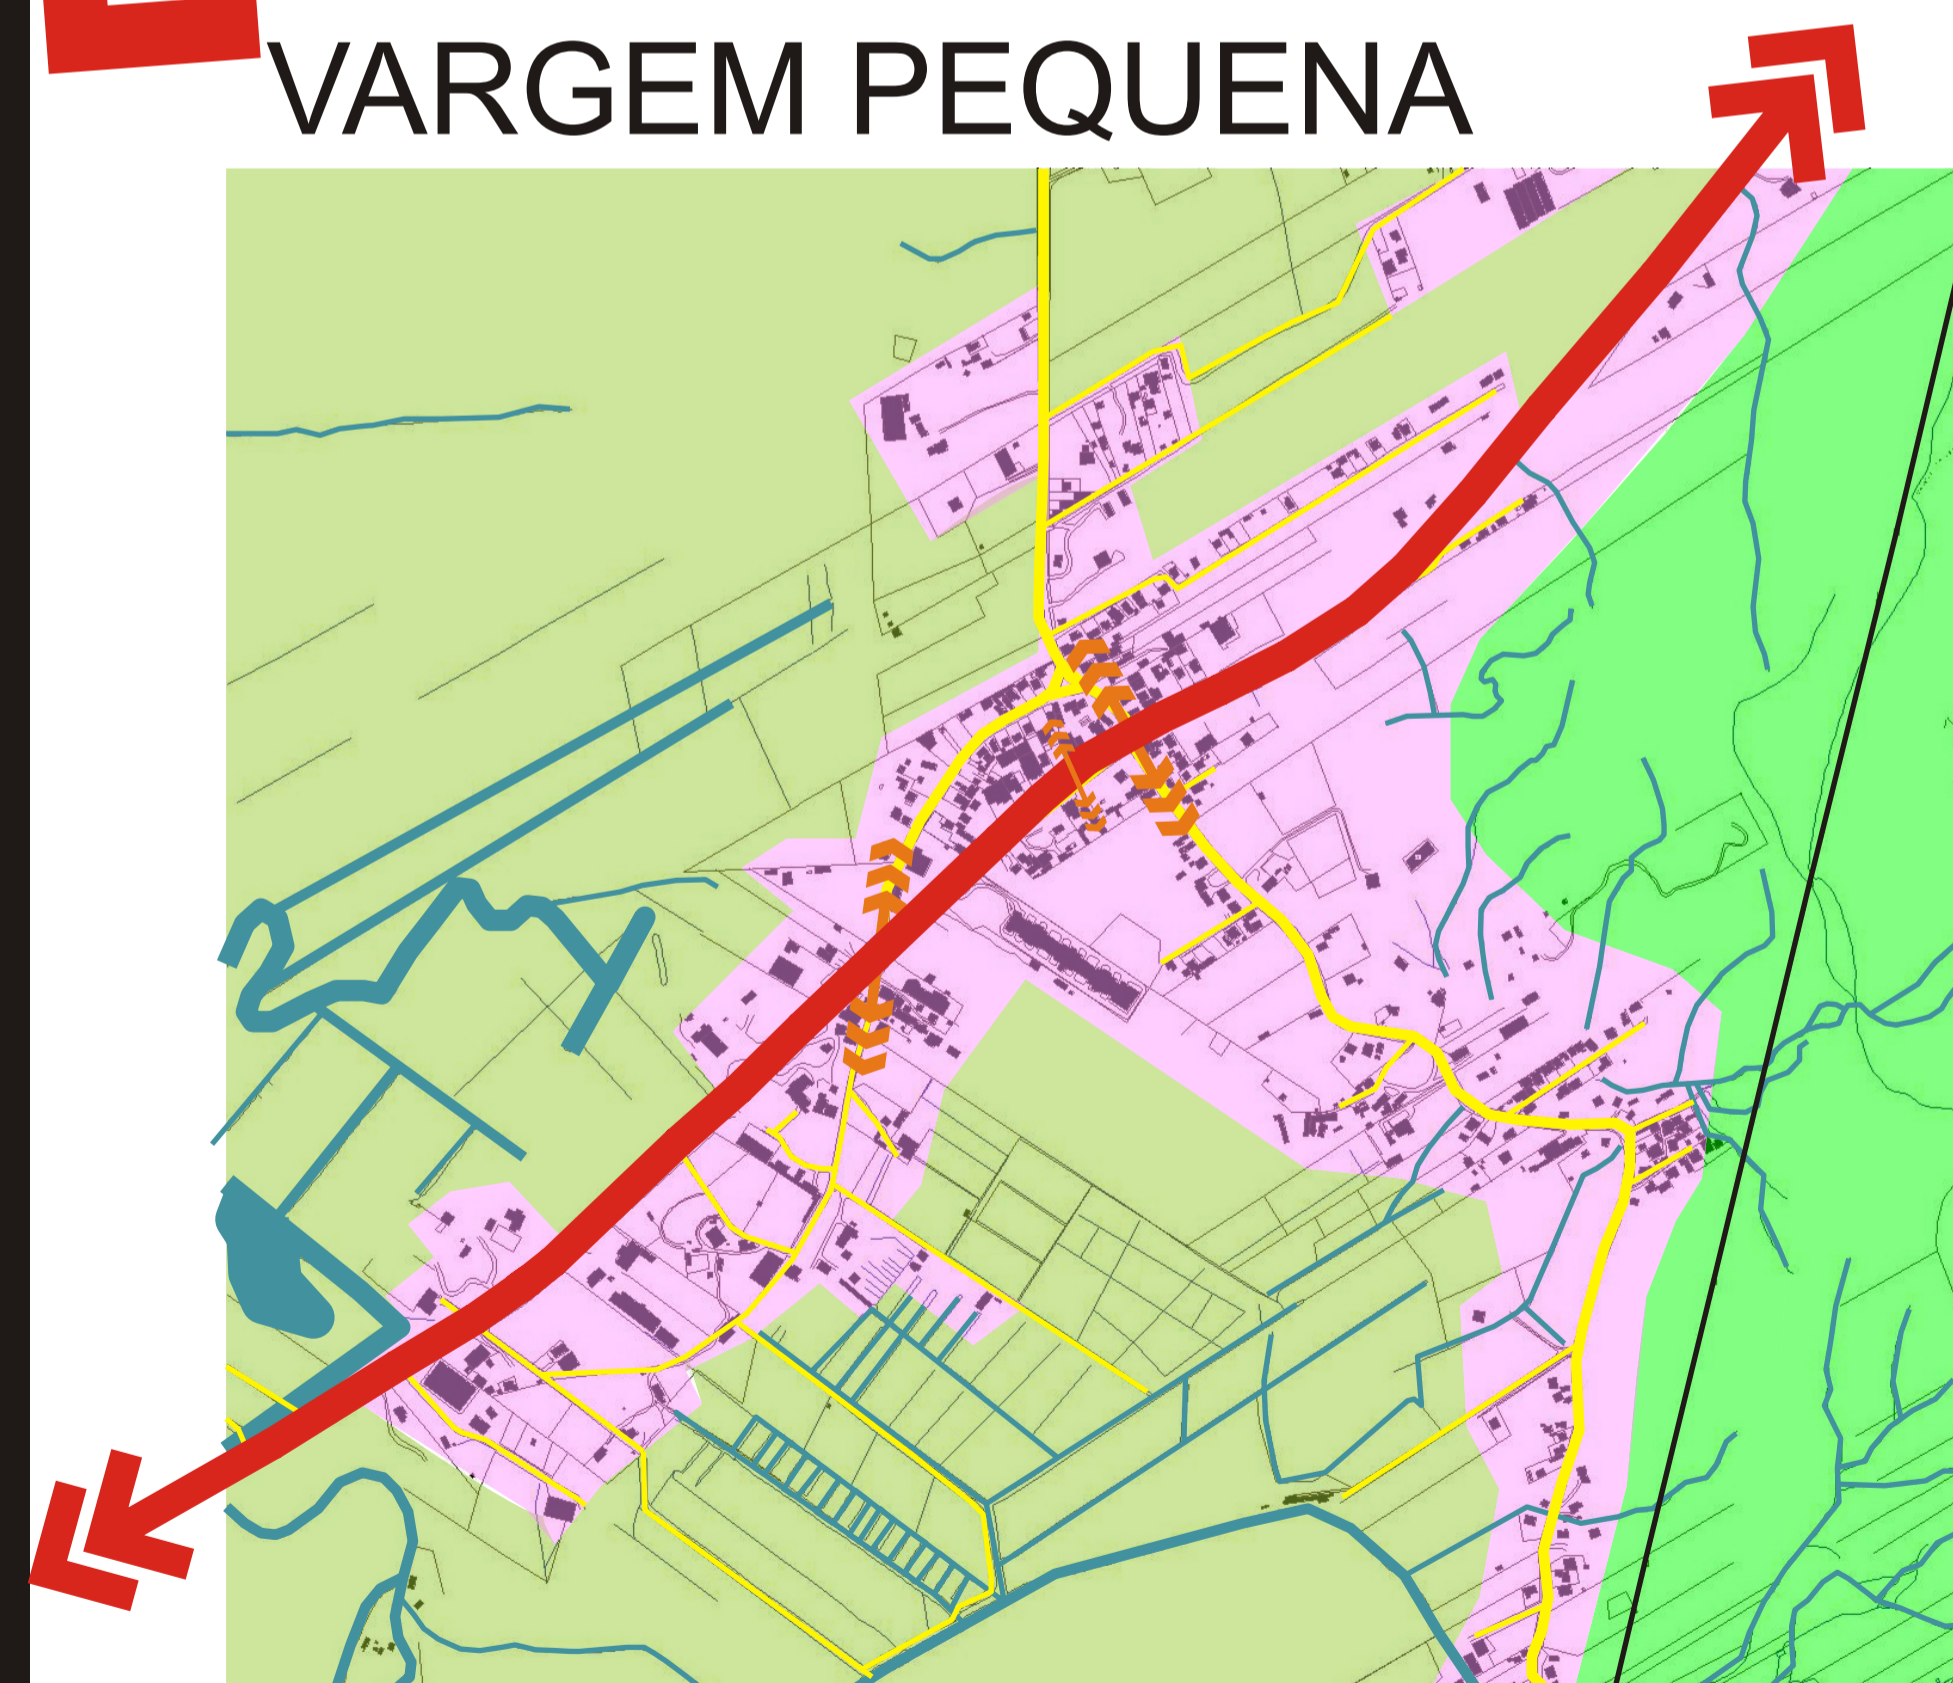

SC401-NORTE

UM NOVO CONCEITO DE URBANIDADE

PONTE MANGUE RATONES

MANGUE RATONES

SANTO ANTONIO

PASSEIO NO MANGUE

VARGEM PEQUENA

LEGENDA

- SC - 401
- SC - 403
- VIAS LOCAIS
- PONTES
- FLUXO INTENSO DE PEDESTRES
- RIOS QUE DESAGUAM NO MAR
- RIOS QUE DESAGUAM NO MANGUE
- MANGUE
- MATA ATLÂNTICA
- ÁREA URBANIZADA
- EDIFICAÇÕES

DEQUES NO MANGUE