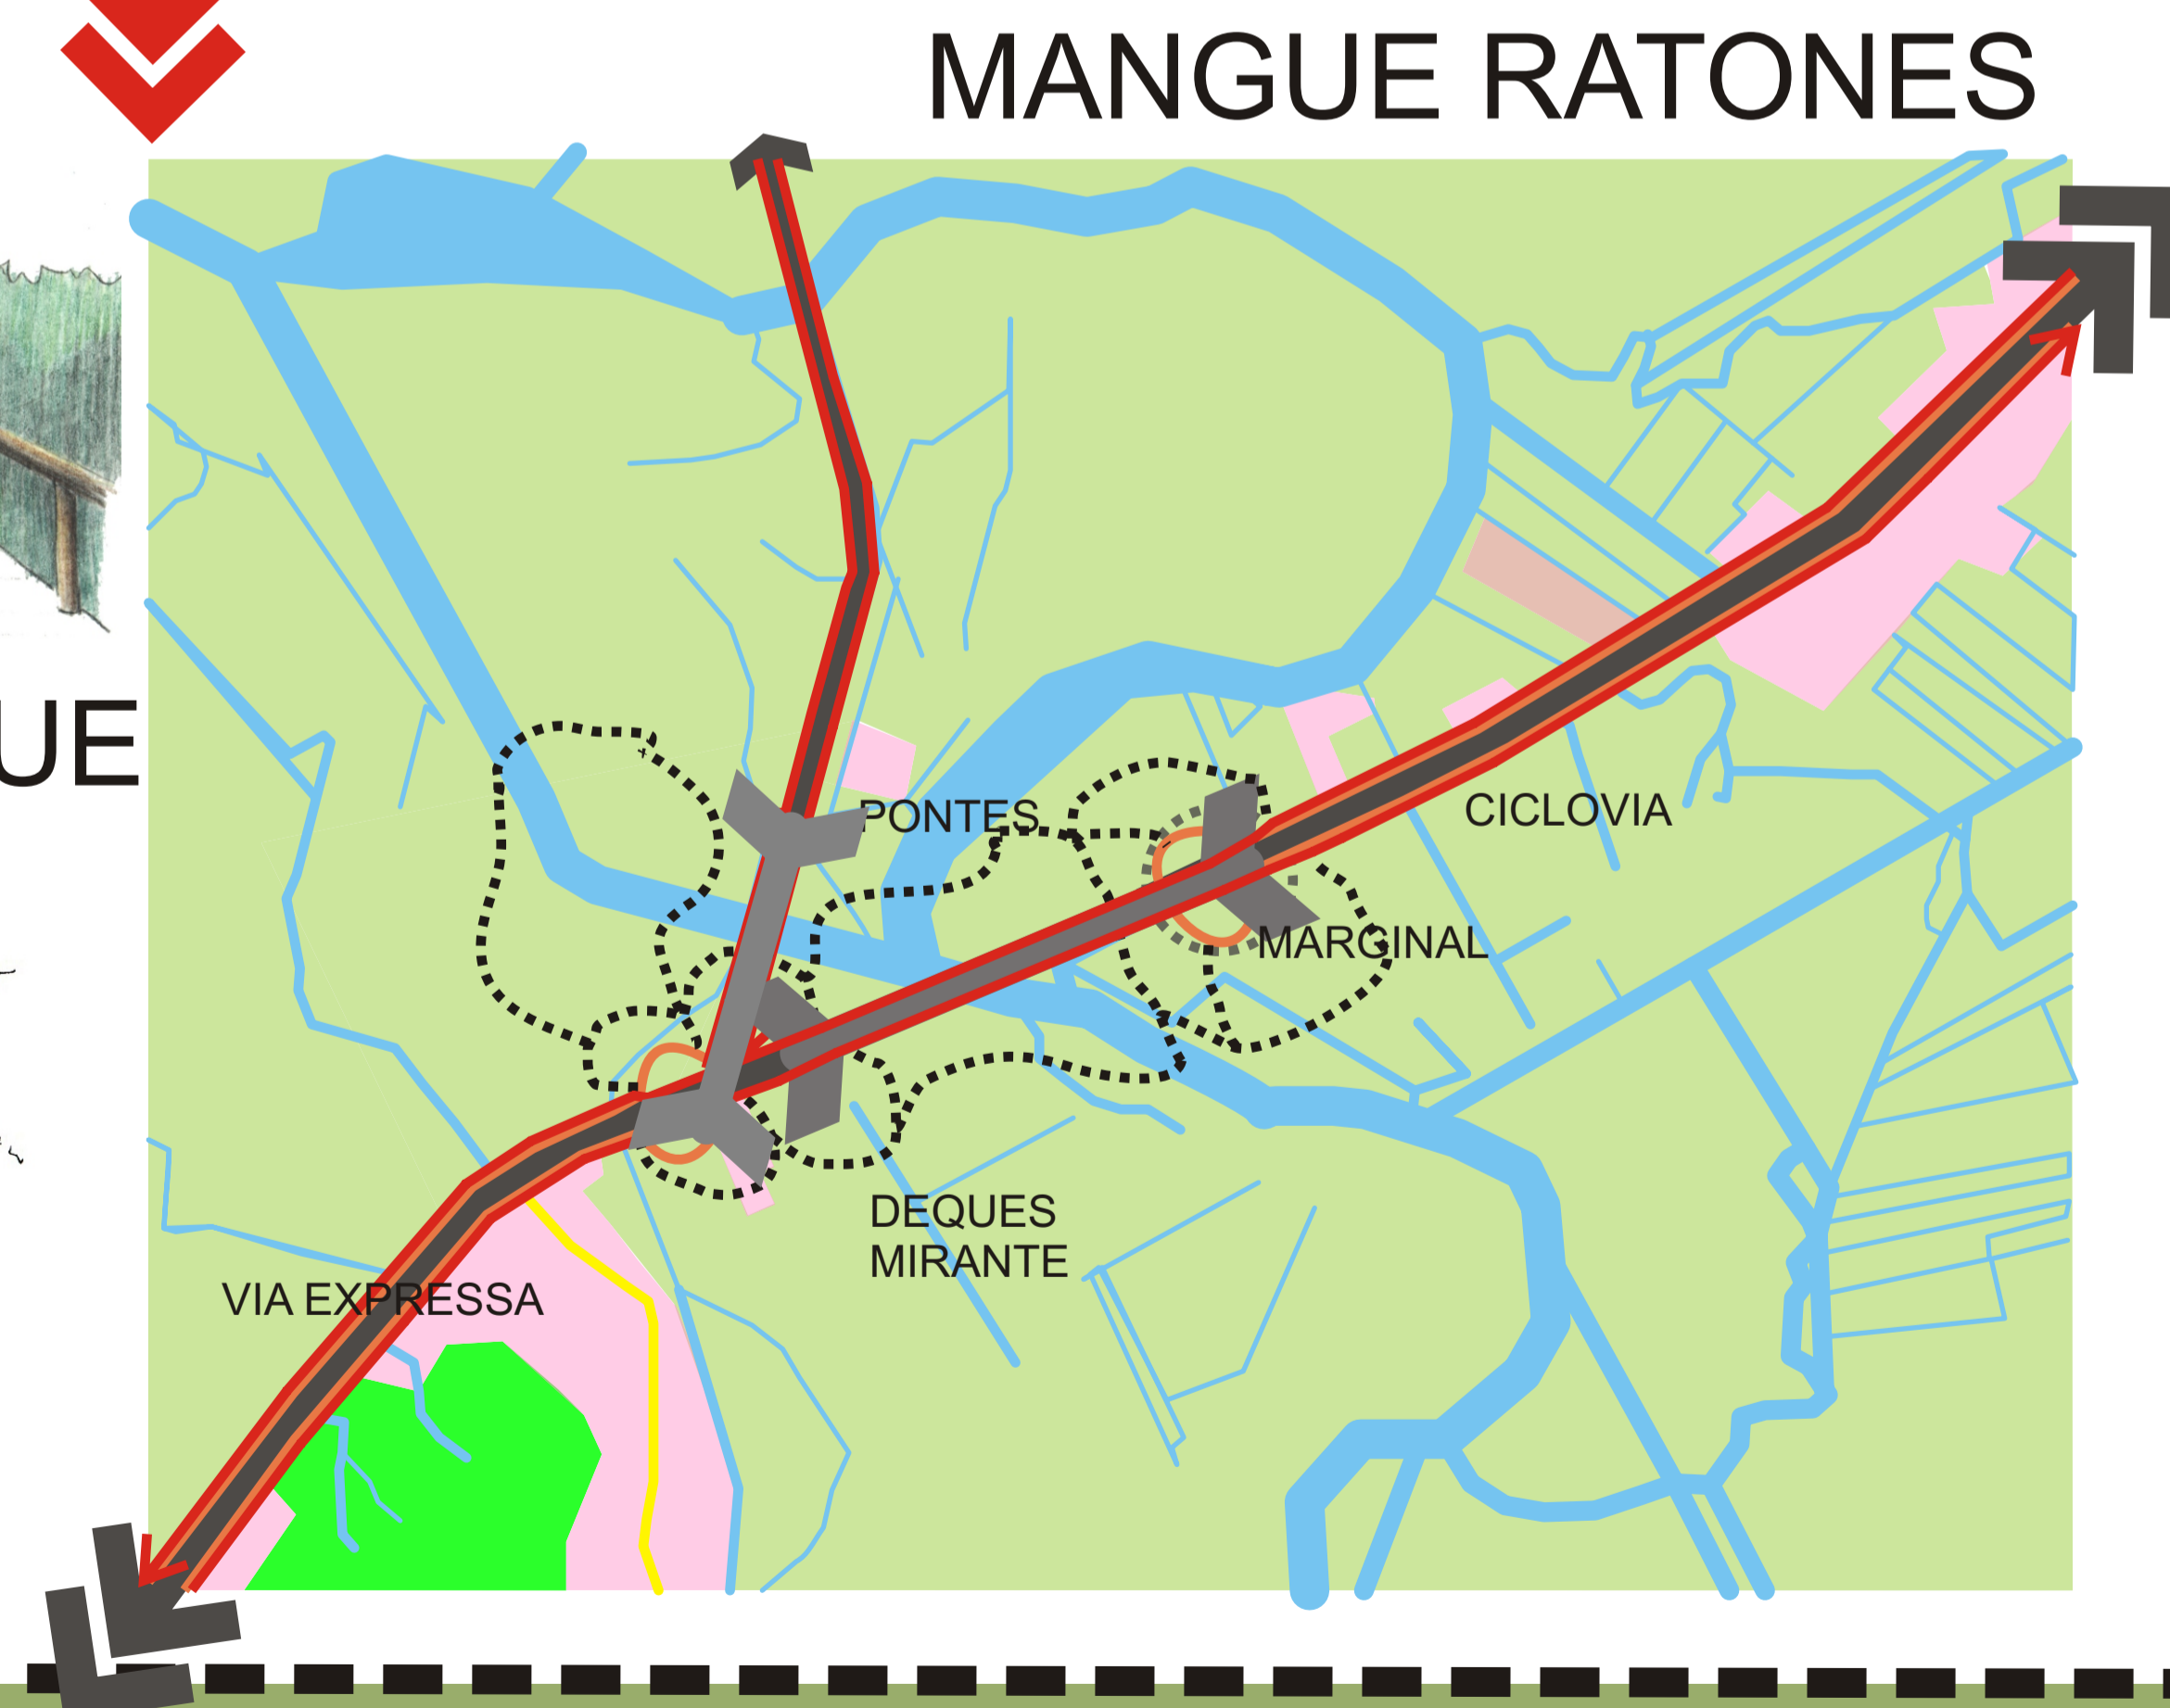

SC401-NORTE

UM NOVO CONCEITO DE URBANIDADE

PONTE MANGUE RATONES

MANGUE RATONES

SANTO ANTONIO

PASSEIO NO MANGUE

VARGEM PEQUENA

LEGENDA

- SC - 401
- SC - 403
- VIAS LOCAIS
- PONTES
- FLUXO INTENSO DE PEDESTRES
- RIOS QUE DESAGUAM NO MAR
- RIOS QUE DESAGUAM NO MANGUE
- MANGUE
- MATA ATLÂNTICA
- ÁREA URBANIZADA
- EDIFICAÇÕES

DEQUES NO MANGUE

MANGUE RATONES