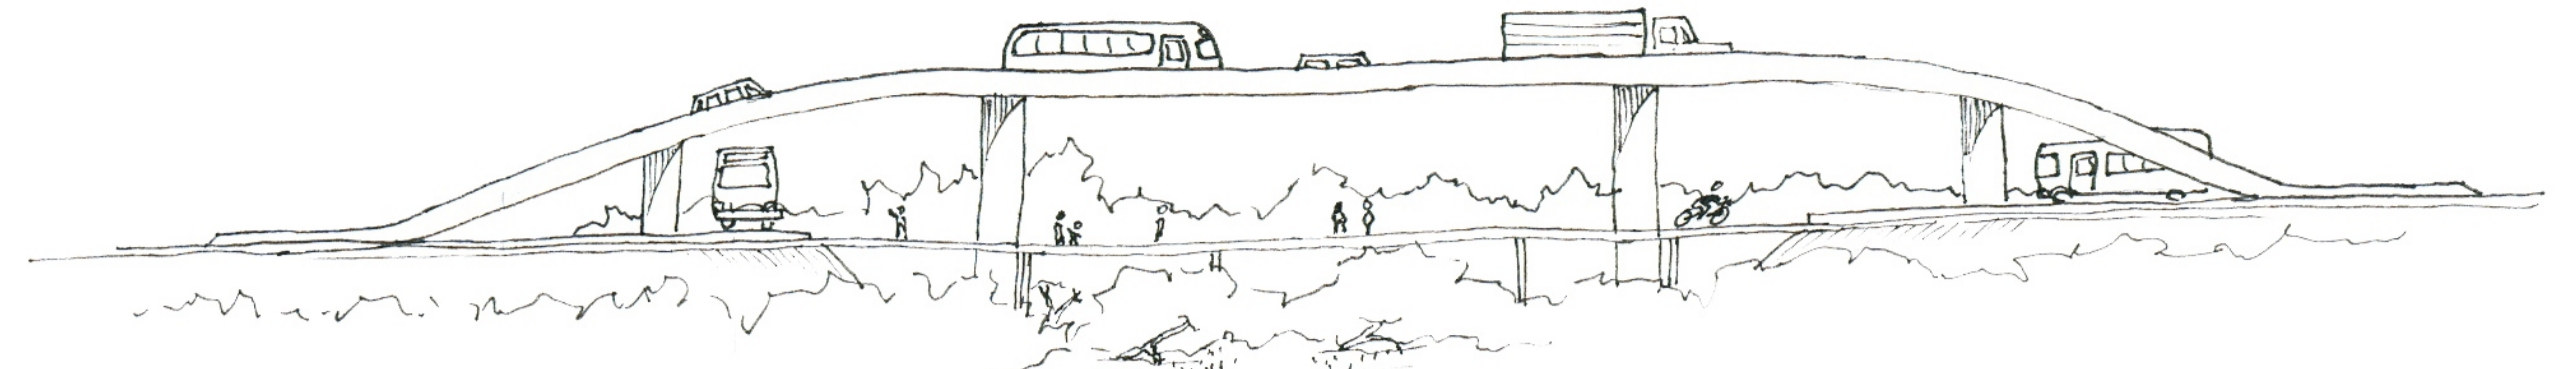

SC401-NORTE

UM NOVO CONCEITO DE URBANIDADE

PONTE MANGUE RATONES

MANGUE RATONES

SANTO ANTONIO

PASSEIO NO MANGUE

VARGEM PEQUENA

LEGENDA

- SC - 401
- SC - 403
- VIAS LOCAIS
- PONTES
- FLUXO INTENSO DE PEDESTRES
- RIOS QUE DESAGUAM NO MAR
- RIOS QUE DESAGUAM NO MANGUE
- MANGUE
- MATA ATLÂNTICA
- ÁREA URBANIZADA
- EDIFICAÇÕES

DEQUES NO MANGUE