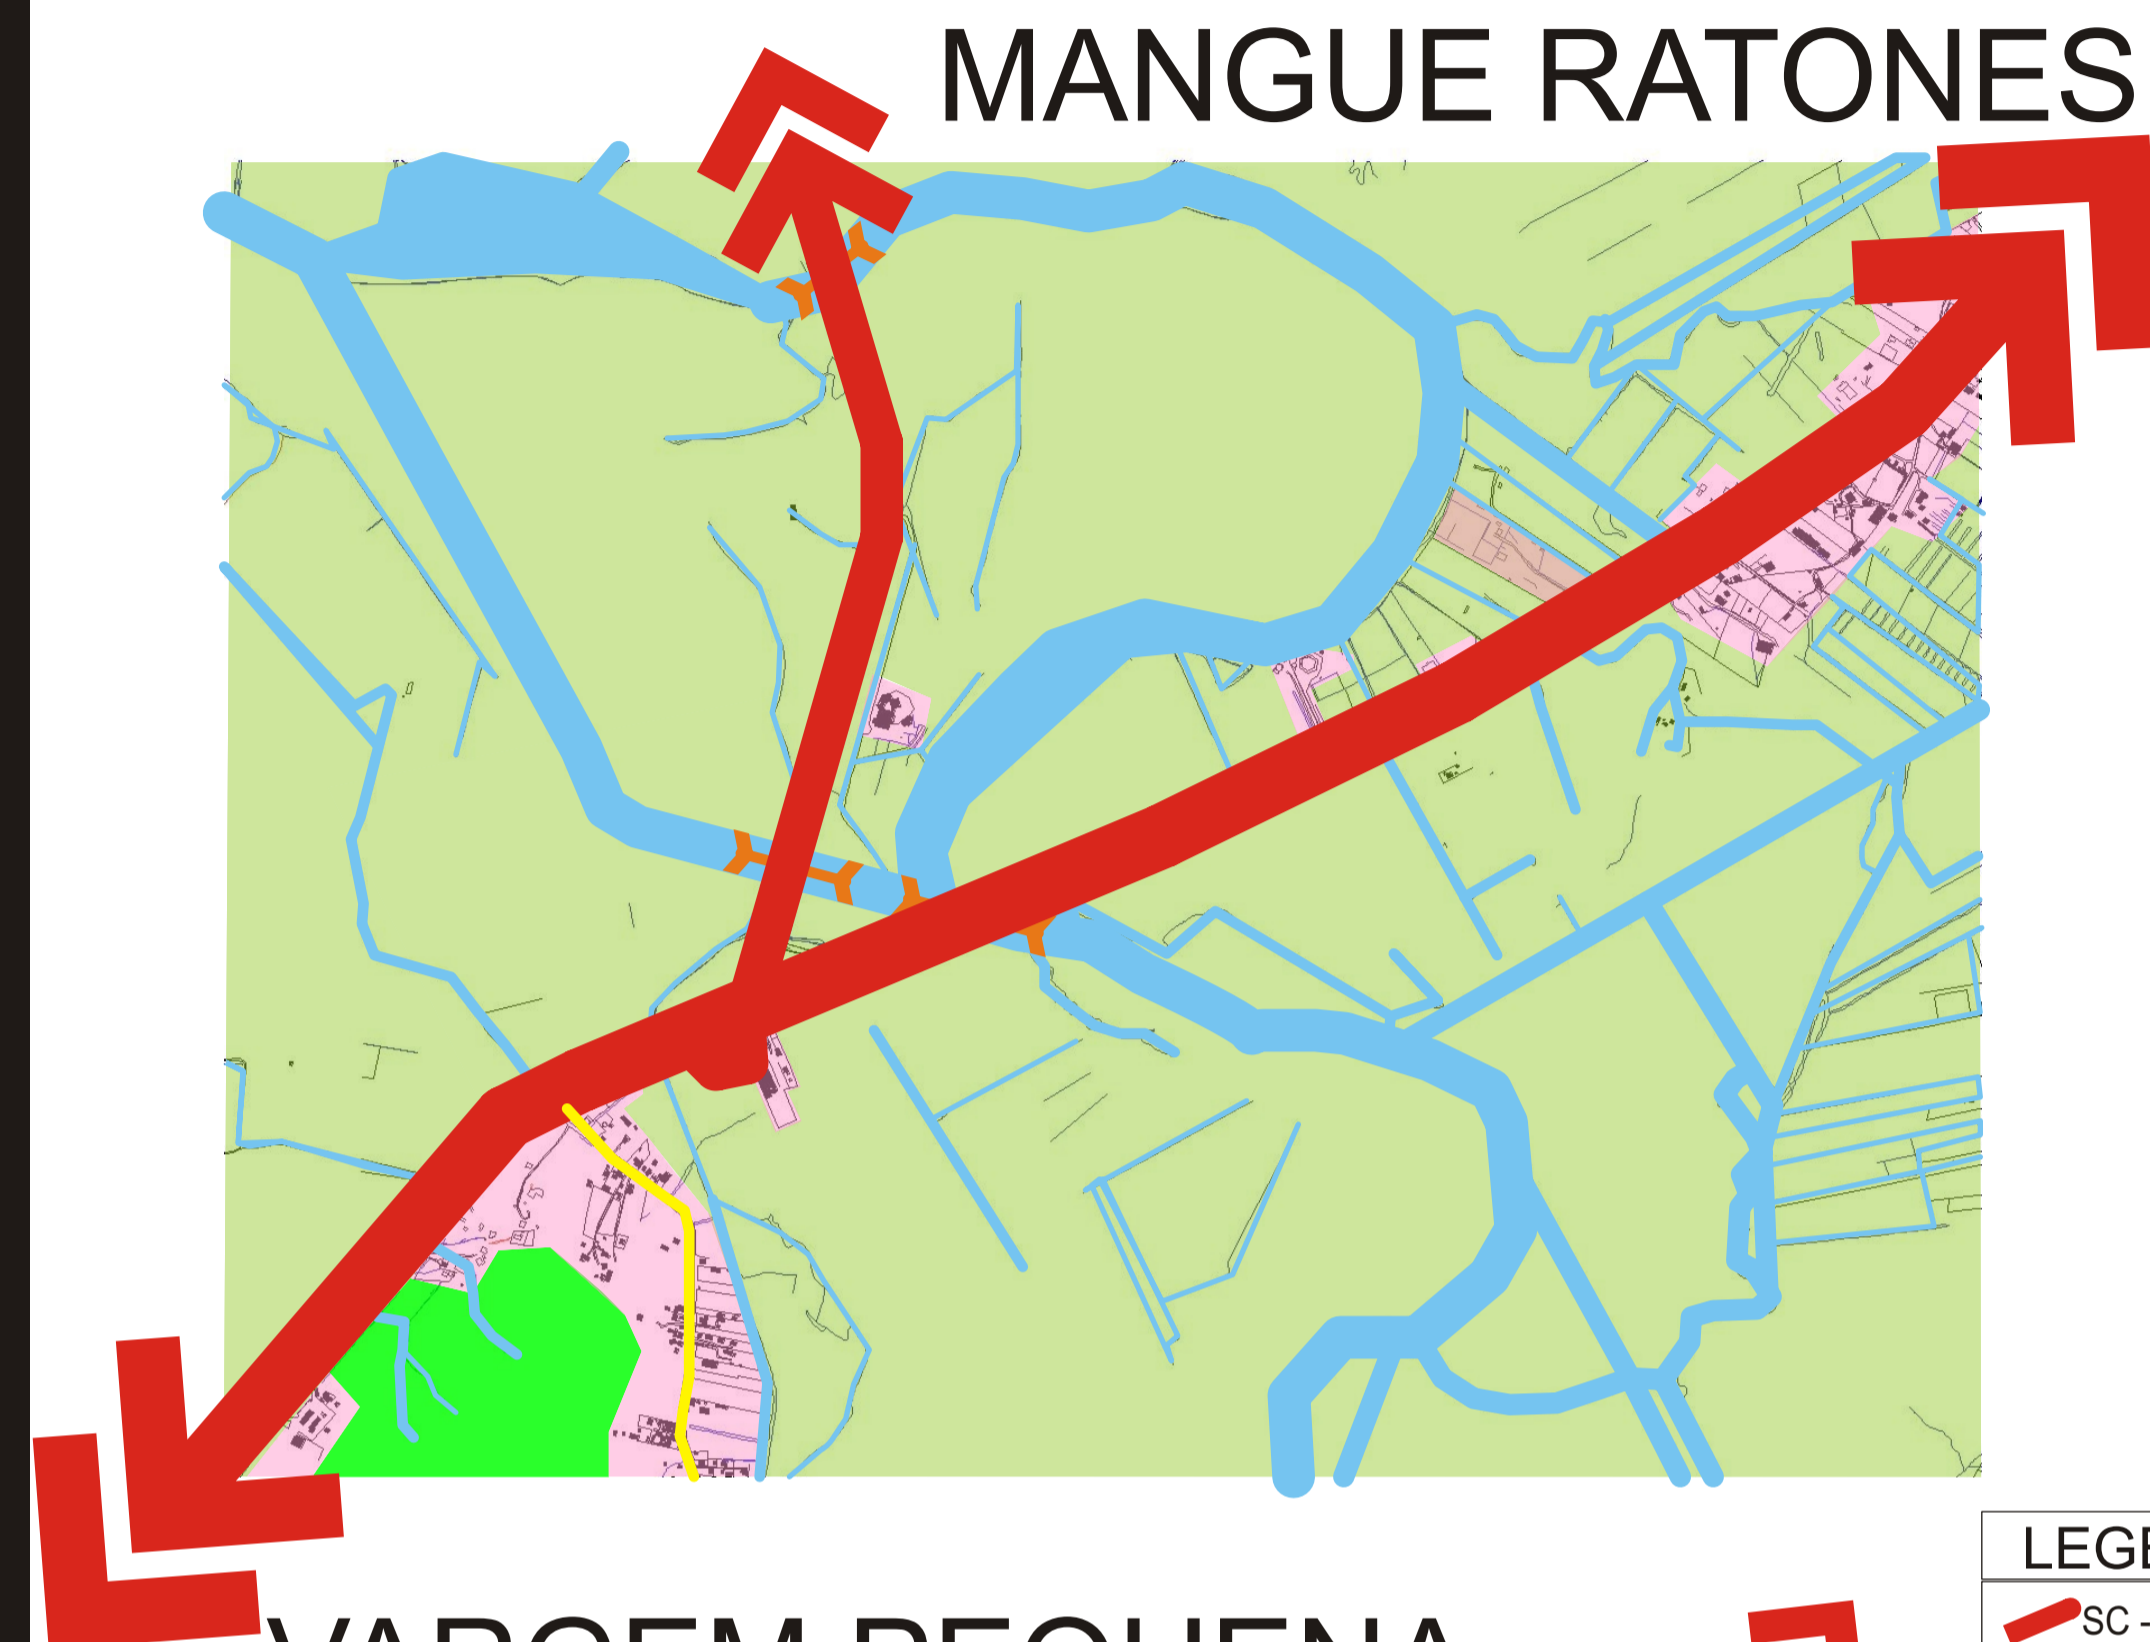

SC401-NORTE

UM NOVO CONCEITO DE URBANIDADE

PONTE MANGUE RATONES

MANGUE RATONES

SANTO ANTONIO

PASSEIO NO MANGUE

VARGEM PEQUENA

LEGENDA

- SC - 401
- SC - 403
- VIAS LOCAIS
- PONTES
- FLUXO INTENSO DE PEDESTRES
- RIOS QUE DESAGUAM NO MAR
- RIOS QUE DESAGUAM NO MANGUE
- MANGUE
- MATA ATLÂNTICA
- ÁREA URBANIZADA
- EDIFICAÇÕES

DEQUES NO MANGUE