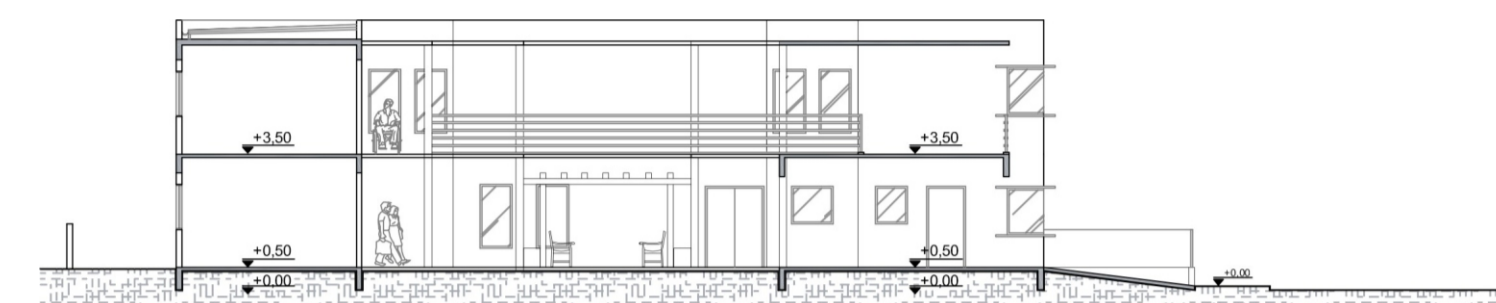

CORTE AA
Escala: 1/200

CORTE BB
Escala: 1/200

FACHADA - RUA MTO. VESPASIANO SOUZA
Escala: 1/200

FACHADA LATERAL DIREITA
Escala: 1/200

FACHADA FUNDOS
Escala: 1/200

FACHADA LATERAL ESQUERDA
Escala: 1/200

Cortes e Fachadas - Edifício 2