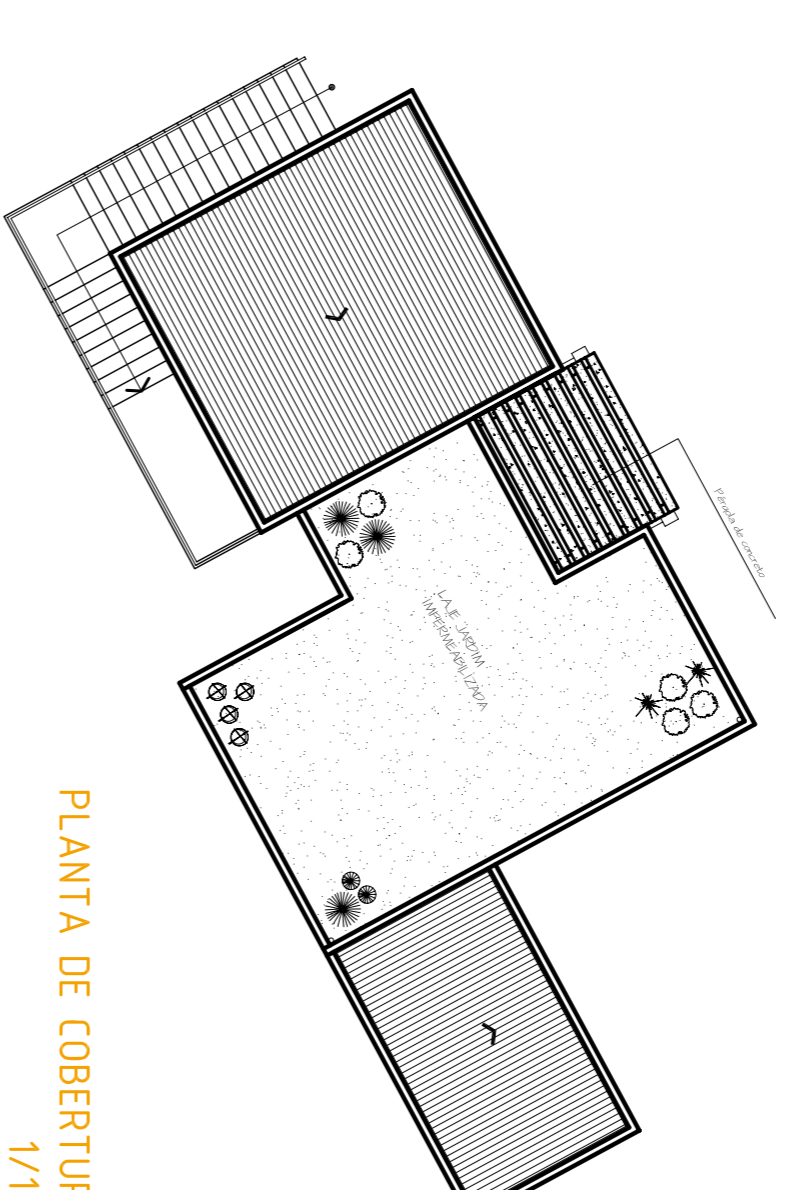

Nos filhos de Joinville: Revitalização e Resgate Histórico Cultural

Acadêmica: **Piscilla Amorim**

PLANTA BAIXA TERREO ANEXO
1/150

PLANTA BAIXA 1 PAVIMENTO ANEXO
1/150

PLANTA DE COBERTURA
1/150

CORTE AA
1/150

CORTE BB
1/150

FACHADA SUL
1/150

FACHADA NORTE
1/150

FACHADA
1/150

ORIENTADOR: NELSON POPINI VAZ

TCC. UFSC 2007/02

MOVIMENTO