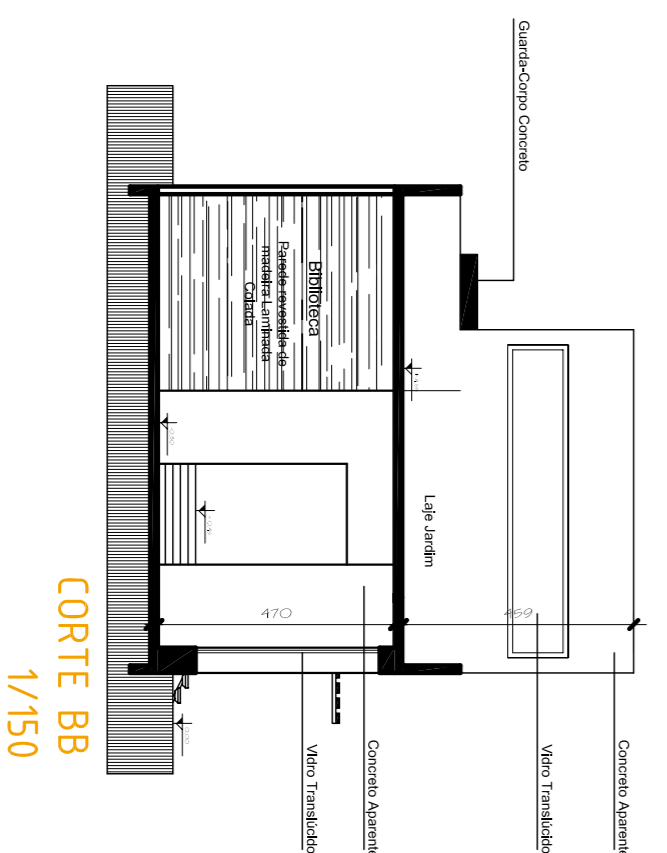

Nos filhos de Joinville: Revitalização e Resgate Histórico Cultural

Acadêmica: **Piscilla Amorim**

PLANTA BAIXA TERREO ANEXO
1/150

PLANTA BAIXA 1 PAVIMENTO ANEXO
1/150

PLANTA DE COBERTURA
1/150

CORTE AA
1/150

CORTE BB
1/150

FACHADA SUL
1/150

FACHADA NORTE
1/150

FACHADA
1/150

ORIENTADOR: NELSON POPINI VAZ

TCC. UFSC 2007/02

MOVIMENTO