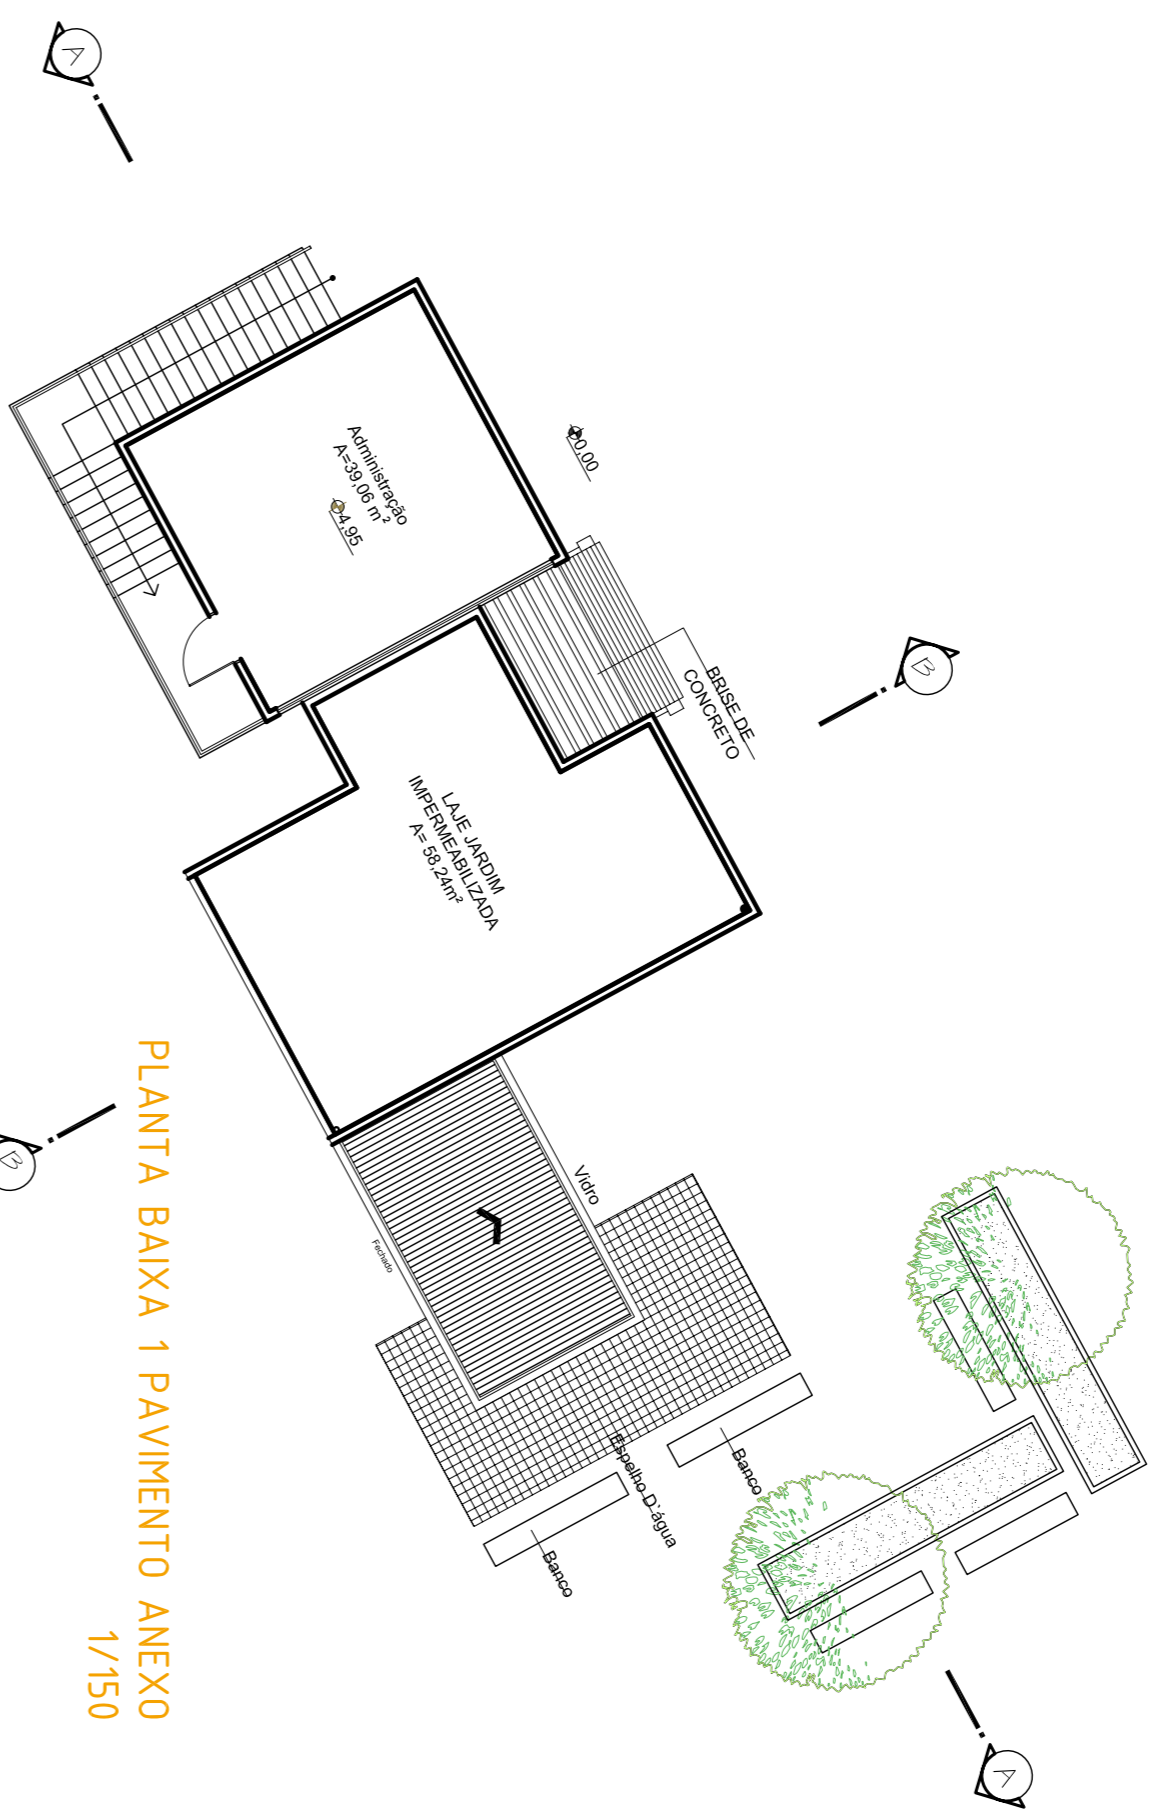

Nos filhos de Joinville: Revitalização e Resgate Histórico Cultural

Acadêmica: **Piscilla Amorim**

PLANTA BAIXA TERREO ANEXO
1/150

PLANTA BAIXA 1 PAVIMENTO ANEXO
1/150

PLANTA DE COBERTURA
1/150

CORTE AA
1/150

CORTE BB
1/150

FACHADA SUL
1/150

FACHADA NORTE
1/150

FACHADA
1/150

ORIENTADOR: NELSON POPINI VAZ

TCC. UFSC 2007/02

MOVIMENTO