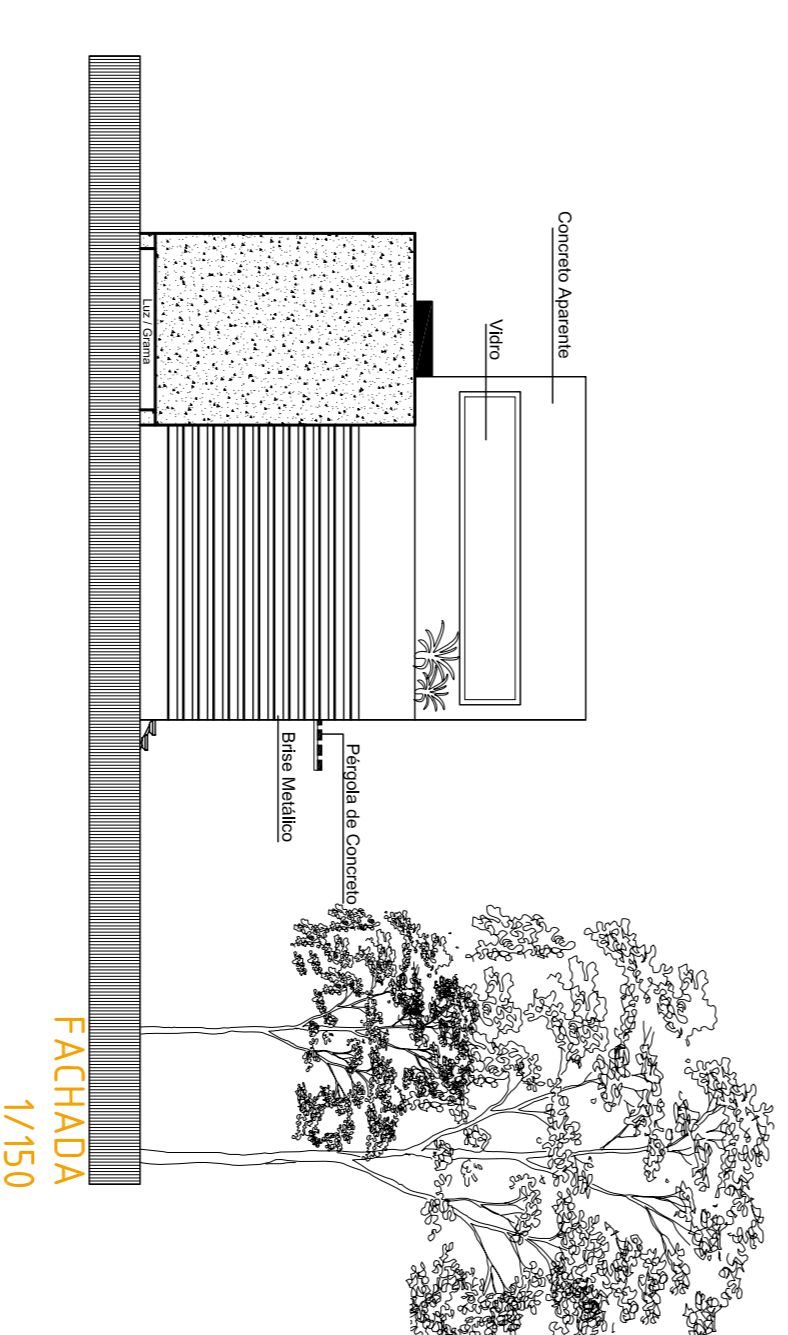

Nos filhos de Joinville: Revitalização e Resgate Histórico Cultural

Acadêmica: **Piscilla Amorim**

PLANTA BAIXA TERREO ANEXO
1/150

PLANTA BAIXA 1 PAVIMENTO ANEXO
1/150

PLANTA DE COBERTURA
1/150

CORTE AA
1/150

CORTE BB
1/150

FACHADA SUL
1/150

FACHADA NORTE
1/150

FACHADA
1/150

ORIENTADOR: NELSON POPINI VAZ

TCC. UFSC 2007/02

MOVIMENTO