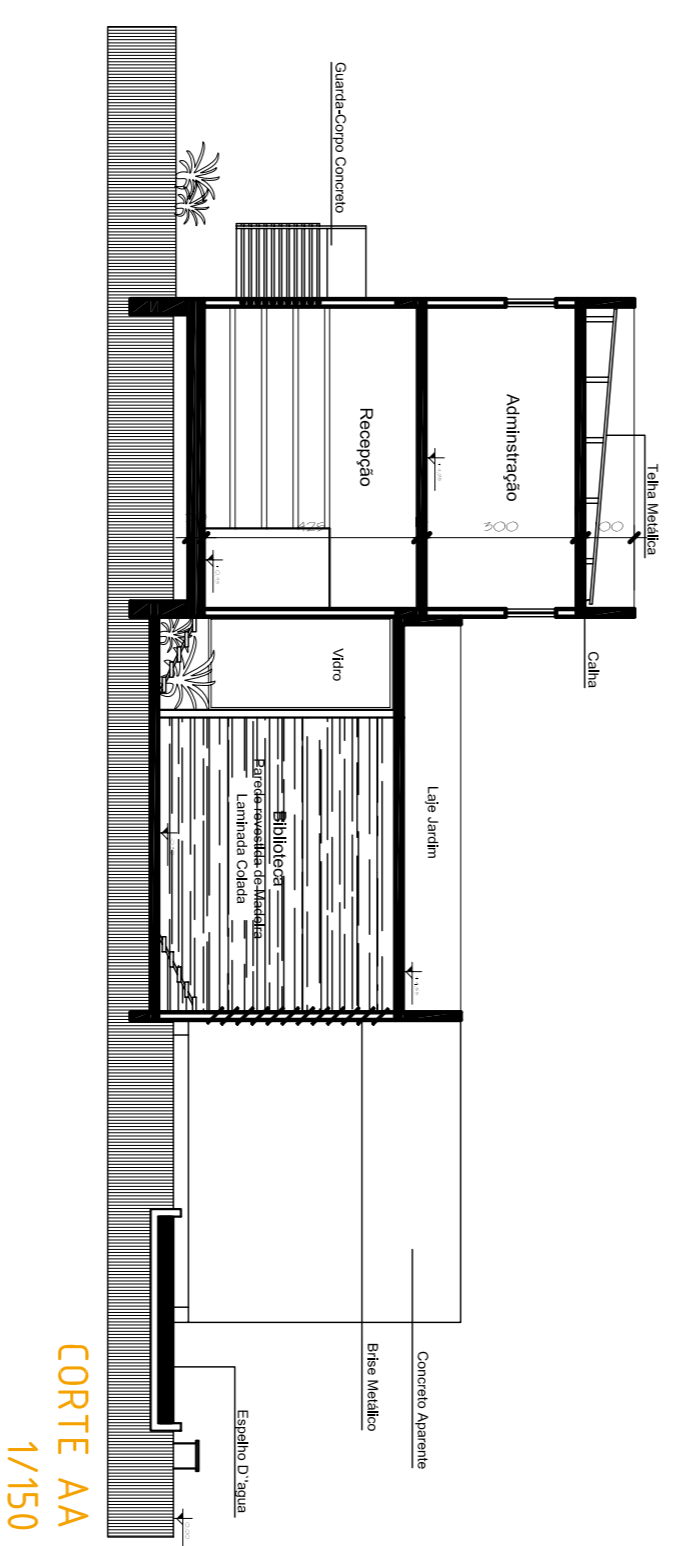

Nos filhos de Joinville: Revitalização e Resgate Histórico Cultural

Acadêmica: **Piscilla Amorim**

PLANTA BAIXA TERREO ANEXO
1/150

PLANTA BAIXA 1 PAVIMENTO ANEXO
1/150

PLANTA DE COBERTURA
1/150

CORTE AA
1/150

CORTE BB
1/150

FACHADA SUL
1/150

FACHADA NORTE
1/150

FACHADA
1/150

ORIENTADOR: NELSON POPINI VAZ

TCC. UFSC 2007/02

MOVIMENTO