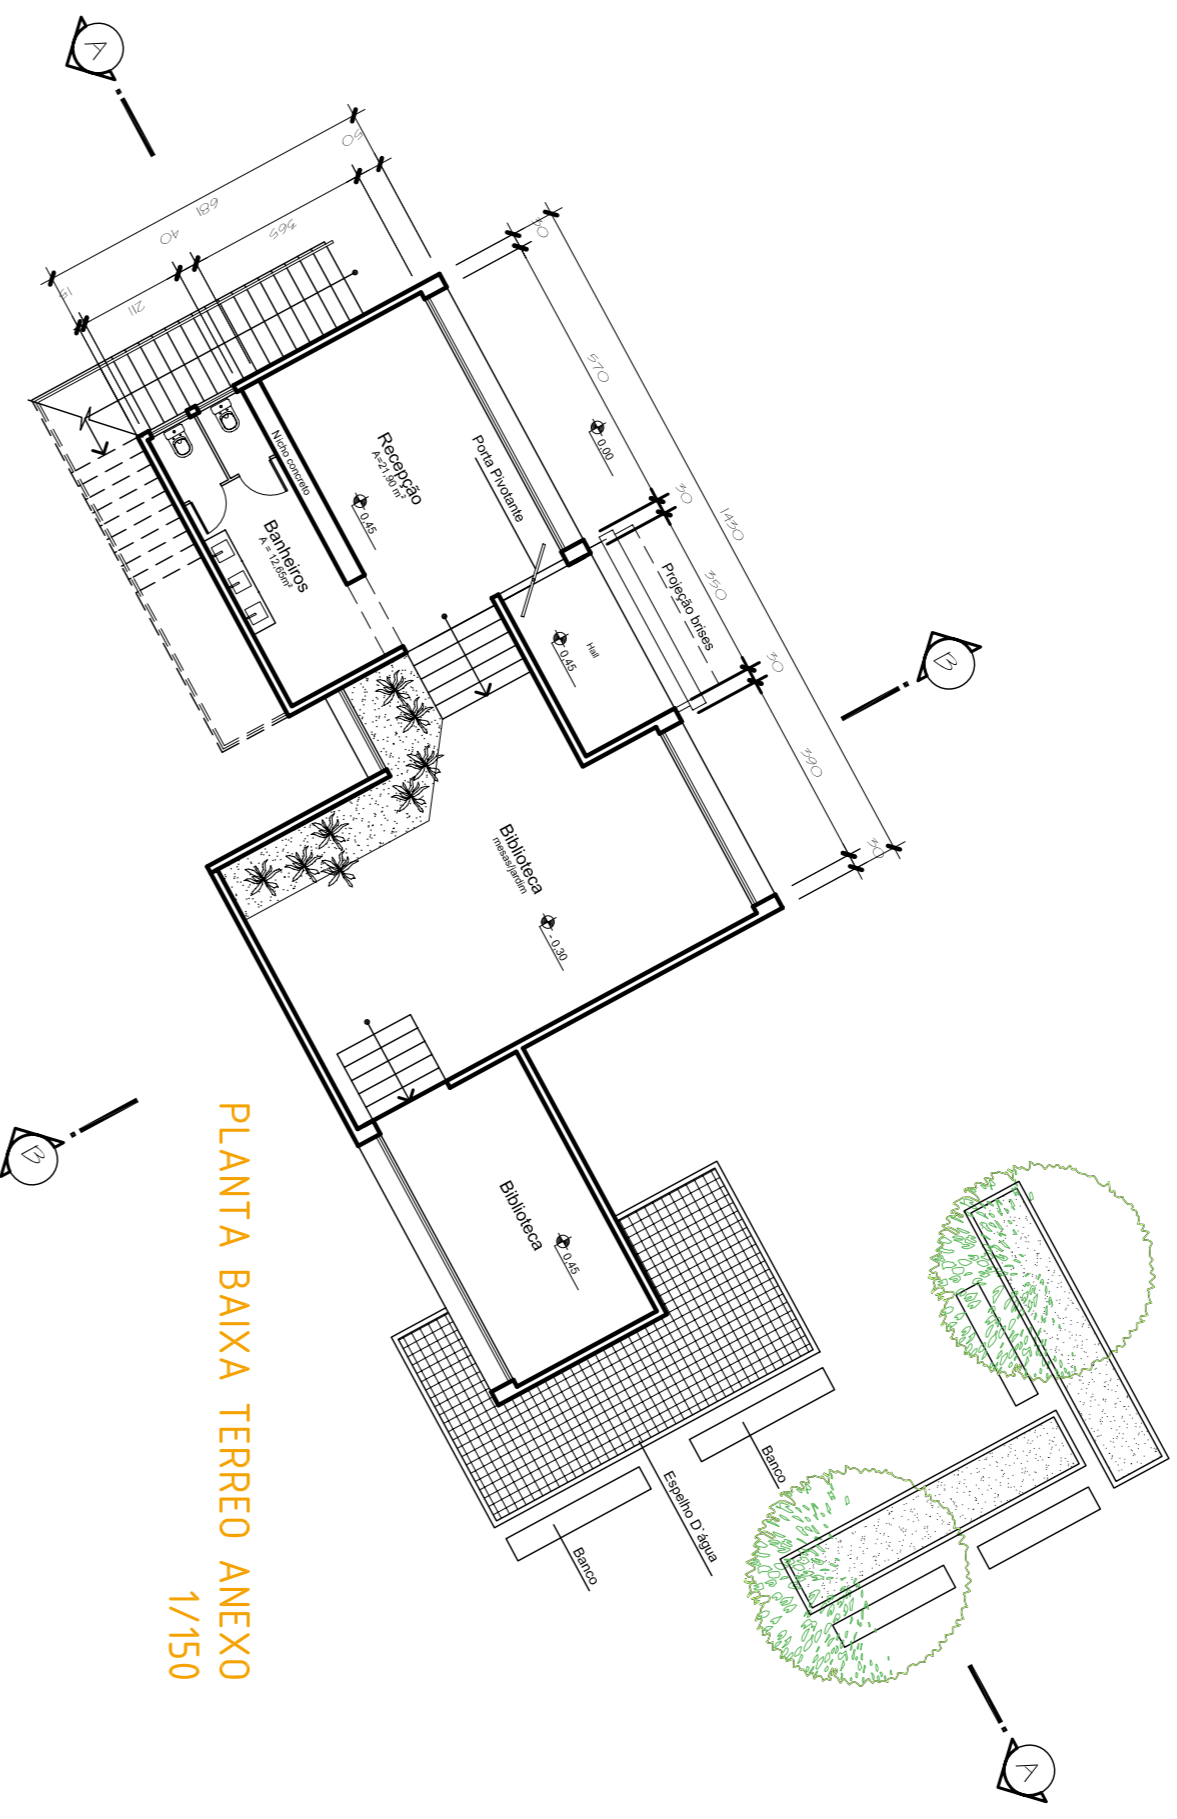

Nos filhos de Joinville: Revitalização e Resgate Histórico Cultural

Acadêmica: **Piscilla Amorim**

PLANTA BAIXA TERREO ANEXO
1/150

PLANTA BAIXA 1 PAVIMENTO ANEXO
1/150

PLANTA DE COBERTURA
1/150

CORTE AA
1/150

CORTE BB
1/150

FACHADA SUL
1/150

FACHADA NORTE
1/150

FACHADA
1/150

ORIENTADOR: NELSON POPINI VAZ

TCC. UFSC 2007/02

MOVIMENTO