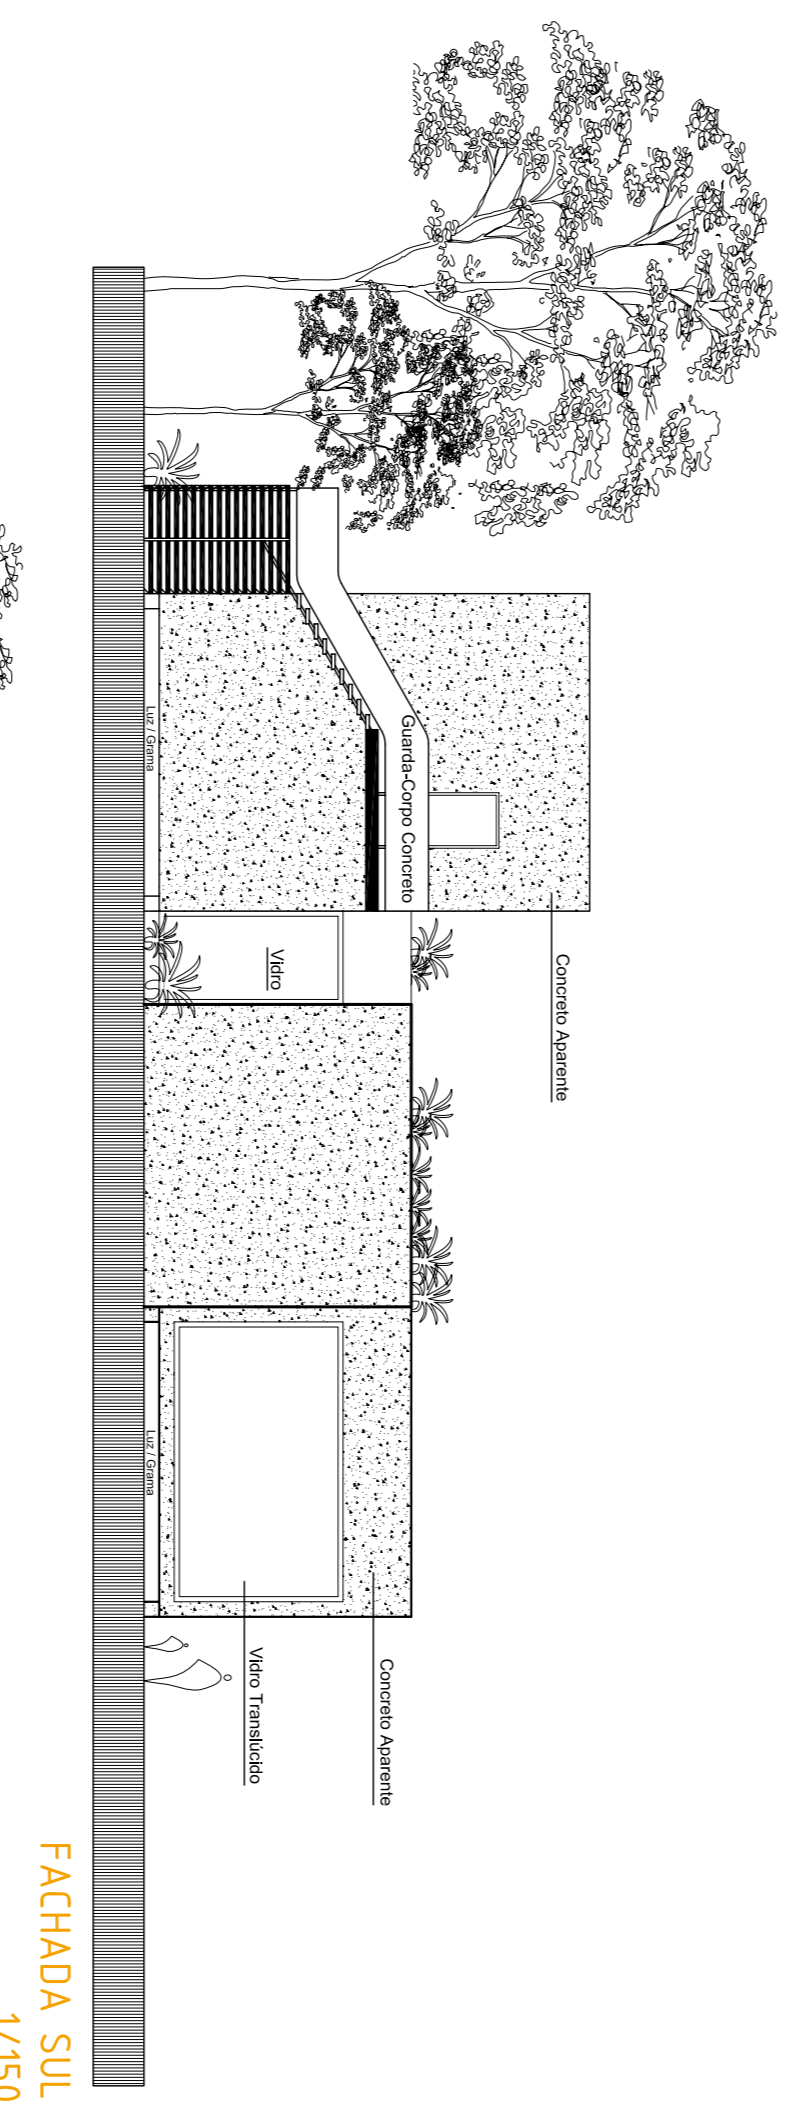

Nos filhos de Joinville: Revitalização e Resgate Histórico Cultural

Acadêmica: **Piscilla Amorim**

PLANTA BAIXA TERREO ANEXO
1/150

PLANTA BAIXA 1 PAVIMENTO ANEXO
1/150

PLANTA DE COBERTURA
1/150

CORTE AA
1/150

CORTE BB
1/150

FACHADA SUL
1/150

FACHADA NORTE
1/150

FACHADA
1/150

ORIENTADOR: NELSON POPINI VAZ

TCC. UFSC 2007/02

MOVIMENTO