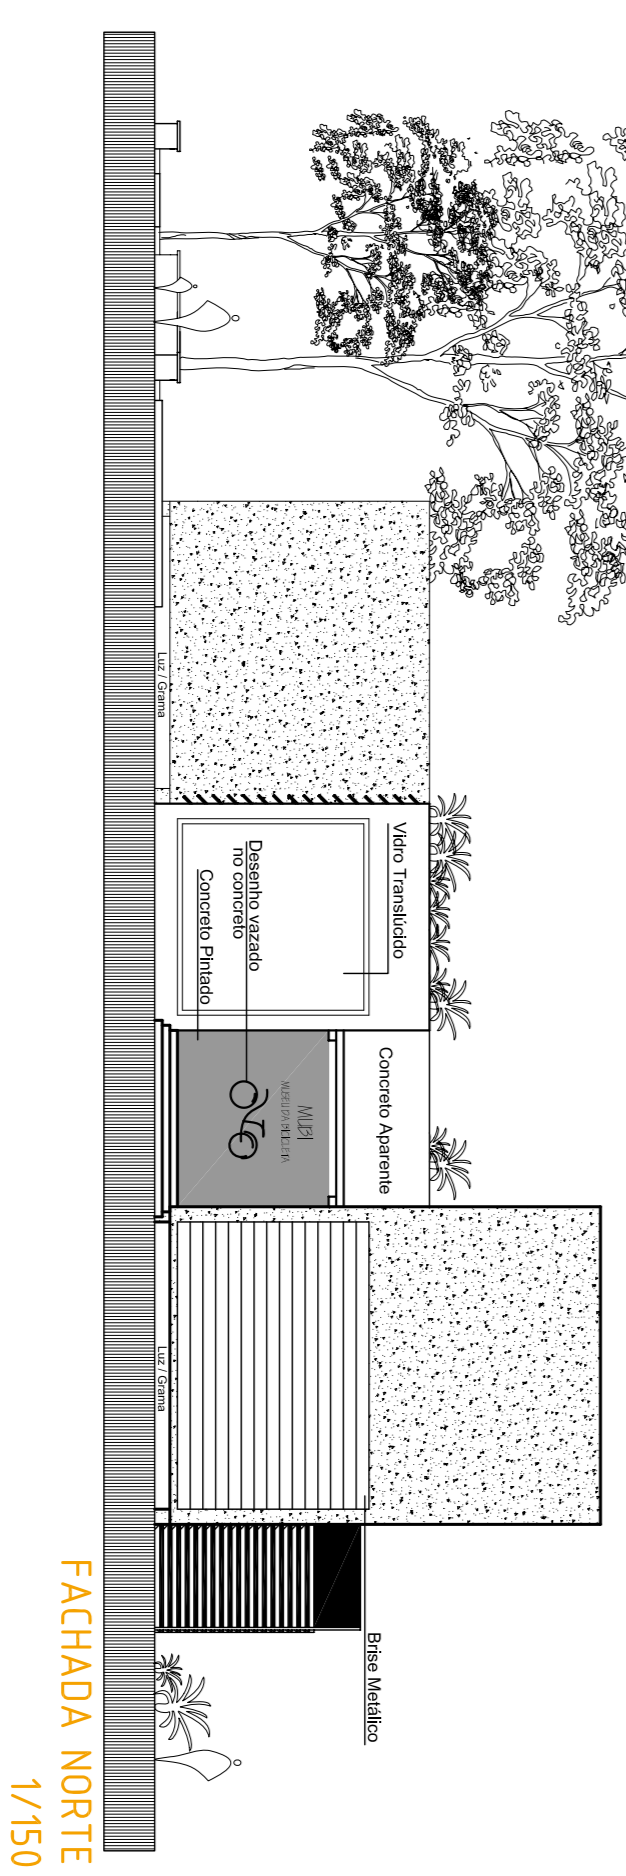

Nos filhos de Joinville: Revitalização e Resgate Histórico Cultural

Acadêmica: **Piscilla Amorim**

PLANTA BAIXA TERREO ANEXO
1/150

PLANTA BAIXA 1 PAVIMENTO ANEXO
1/150

PLANTA DE COBERTURA
1/150

CORTE AA
1/150

CORTE BB
1/150

FACHADA SUL
1/150

FACHADA NORTE
1/150

FACHADA
1/150

ORIENTADOR: NELSON POPINI VAZ

TCC. UFSC 2007/02

MOVIMENTO