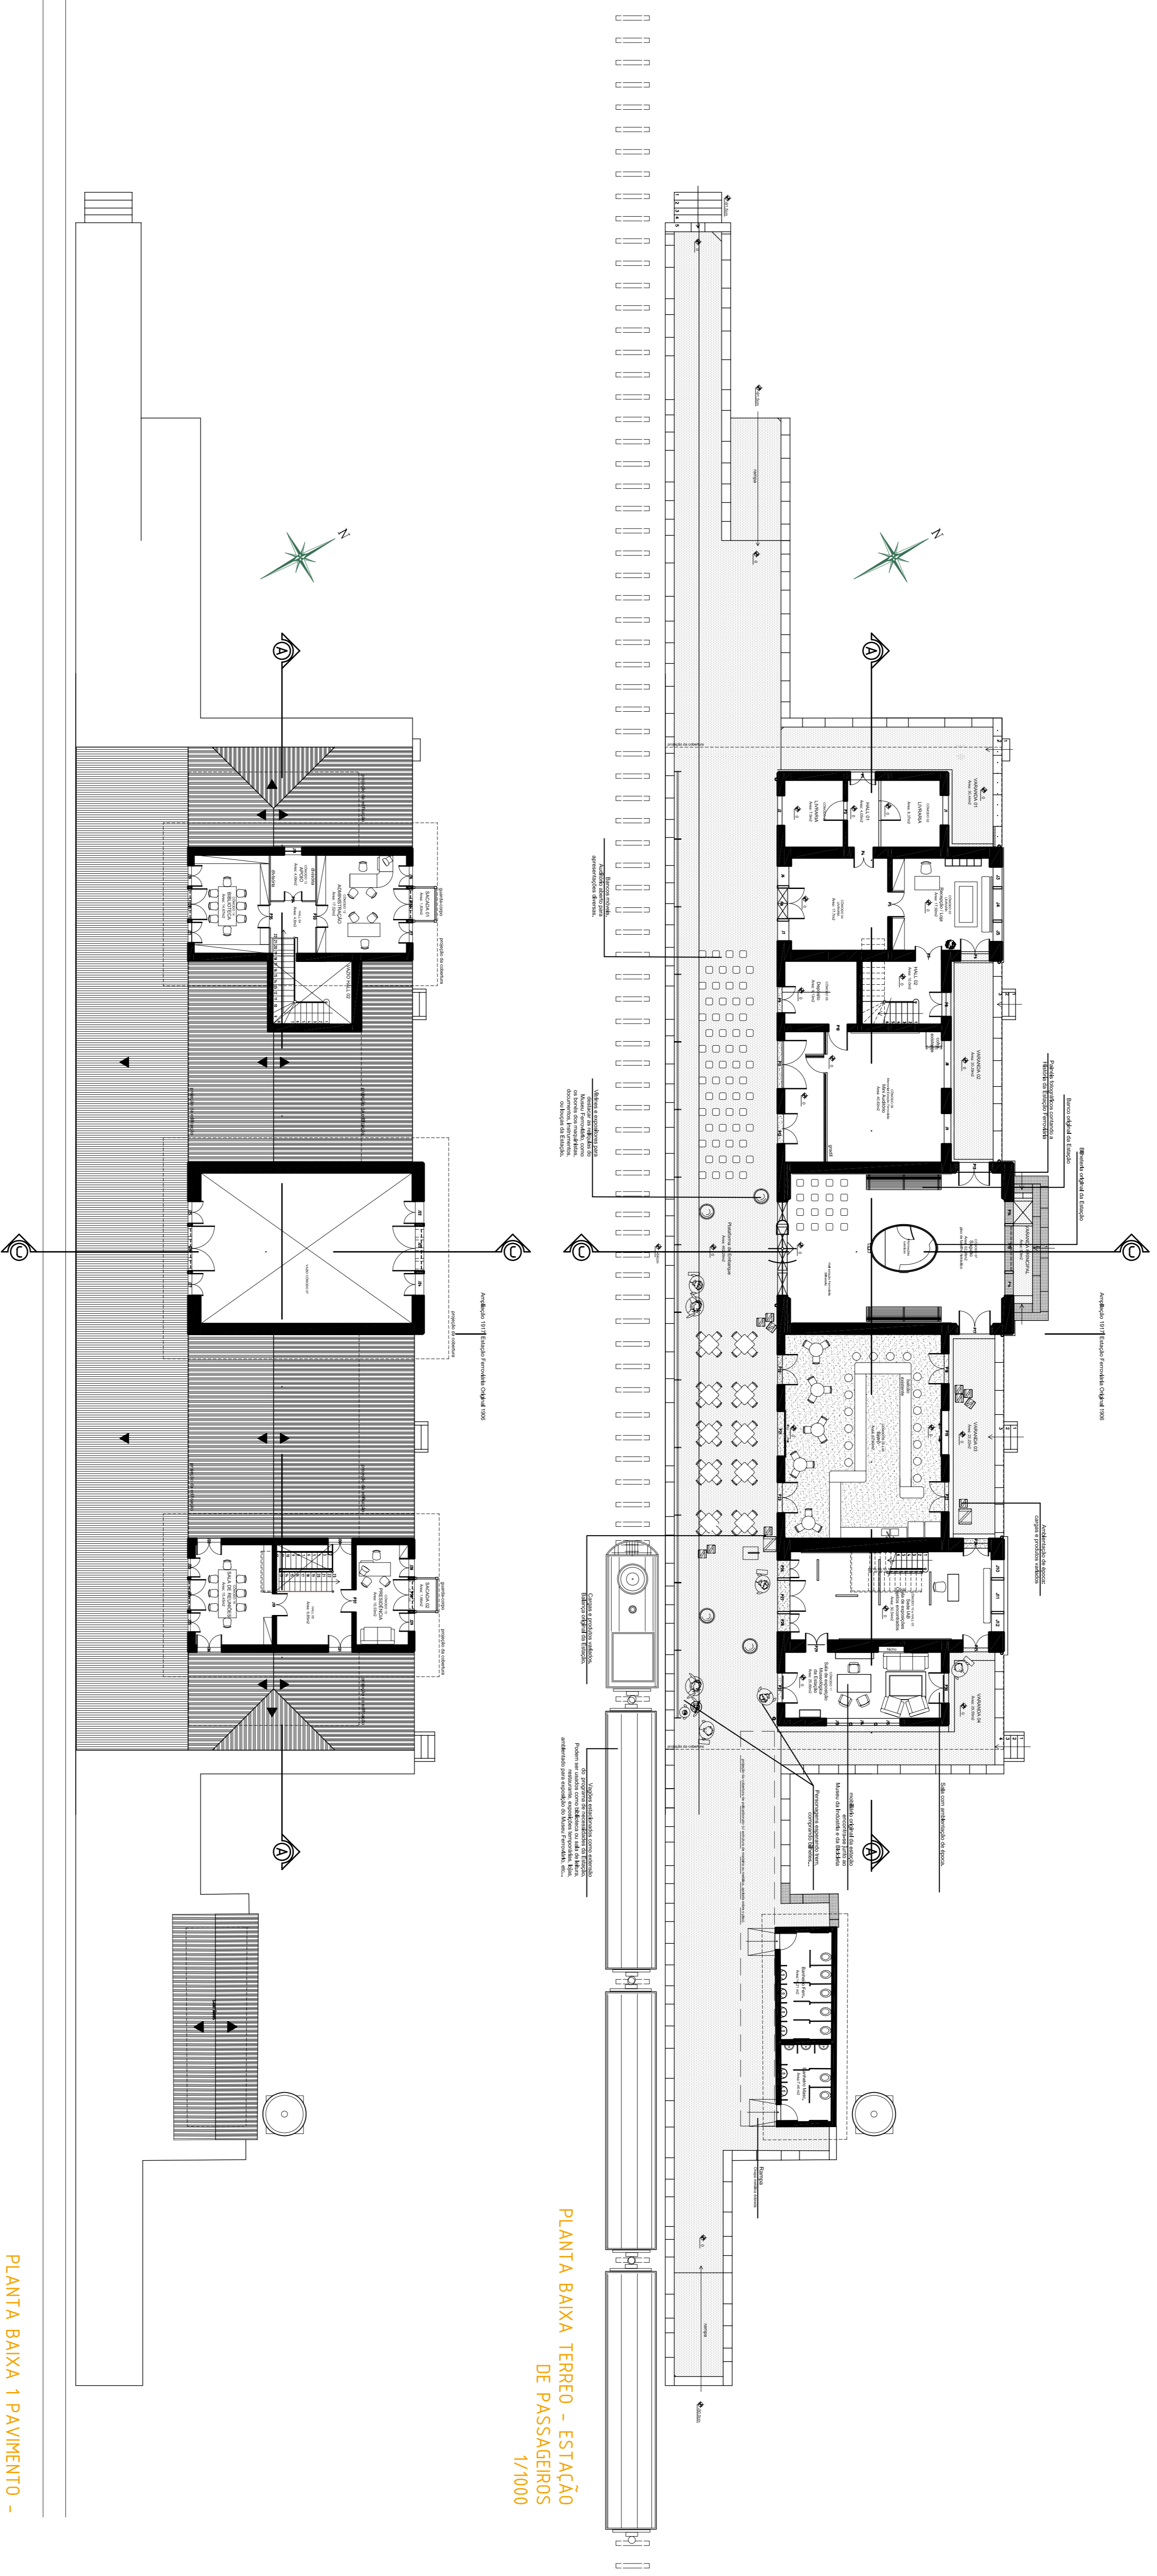

# Nos filhos de Joinville: Revitalização e Resgate Histórico Cultural

PLANTA BAIXA TERREO - ESTAÇÃO DE PASSAGEIROS  
1/1000

PLANTA BAIXA 1 PAVIMENTO -  
ESTAÇÃO DE PASSAGEIROS  
1/1000

ORIENTADOR: NELSON POPINI VAZ