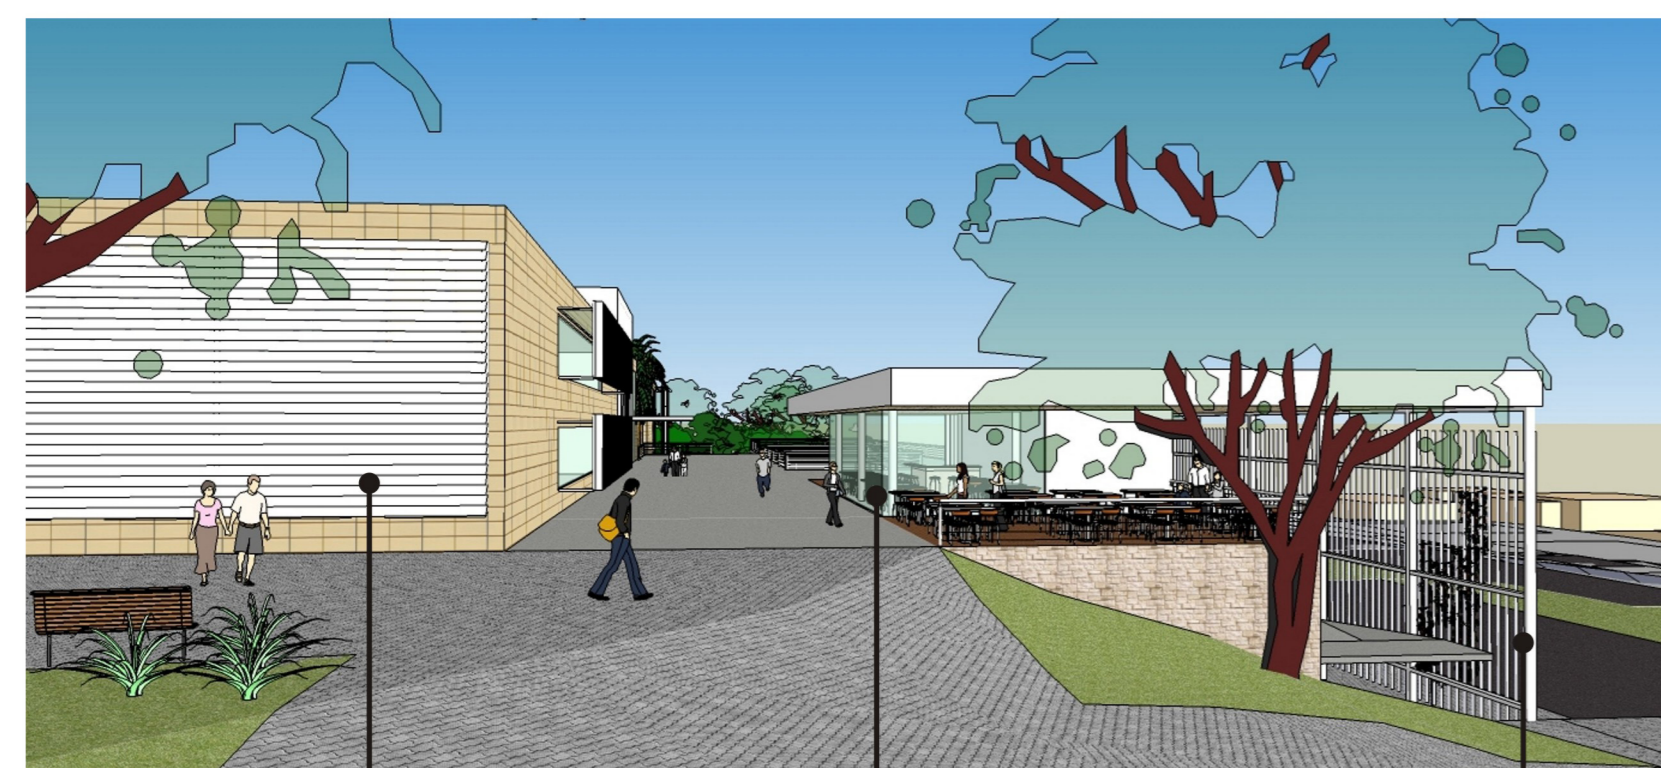

Planta baixa - Nível 7
Escala: 1:250

Laje lisa protendida com vigas-faixa de transição.

Corte A-A'
Escala: 1:250

Brises em alumínio branco (biblioteca).

Vidro sistema spiderglass.

Praça do Teatro - eixo com a Praça das Artes.

Estrutura metálica para suporte de trepadeira caducifolia.

Praça do Teatro.