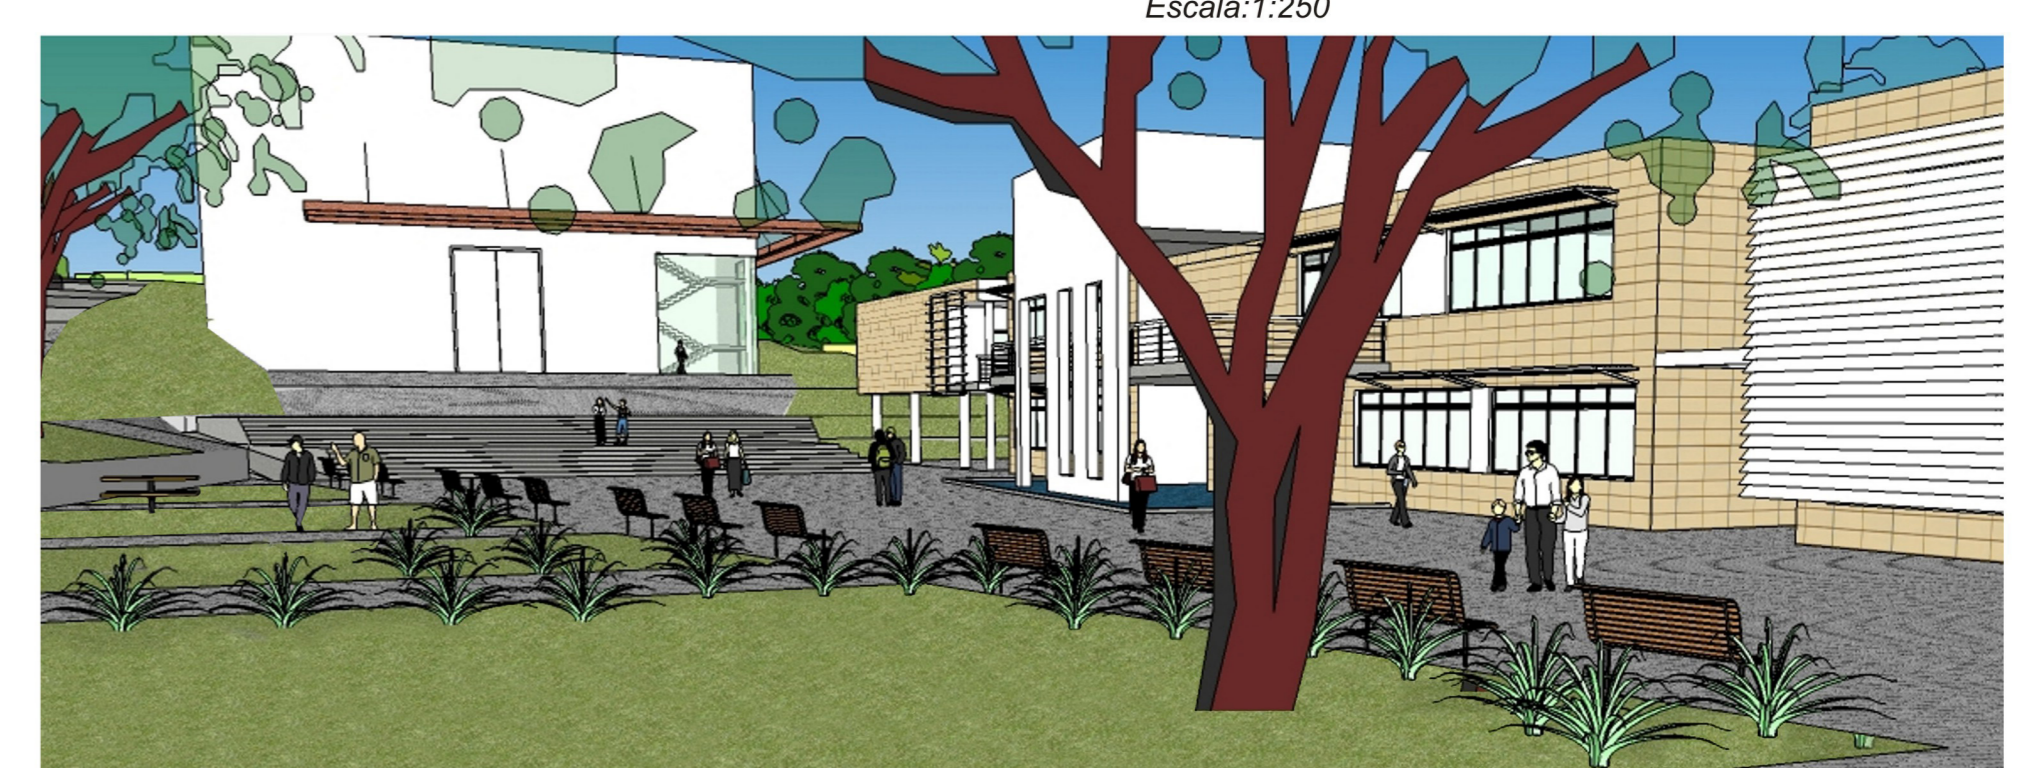

Planta baixa - Nível 7
Escala: 1:250

Laje lisa protendida com vigas-faixa de transição.

Corte A-A'
Escala: 1:250

Brises em alumínio branco (biblioteca).

Vidro sistema spiderglass.

Praça do Teatro - eixo com a Praça das Artes.

Estrutura metálica para suporte de trepadeira caducifolia.

Praça do Teatro.