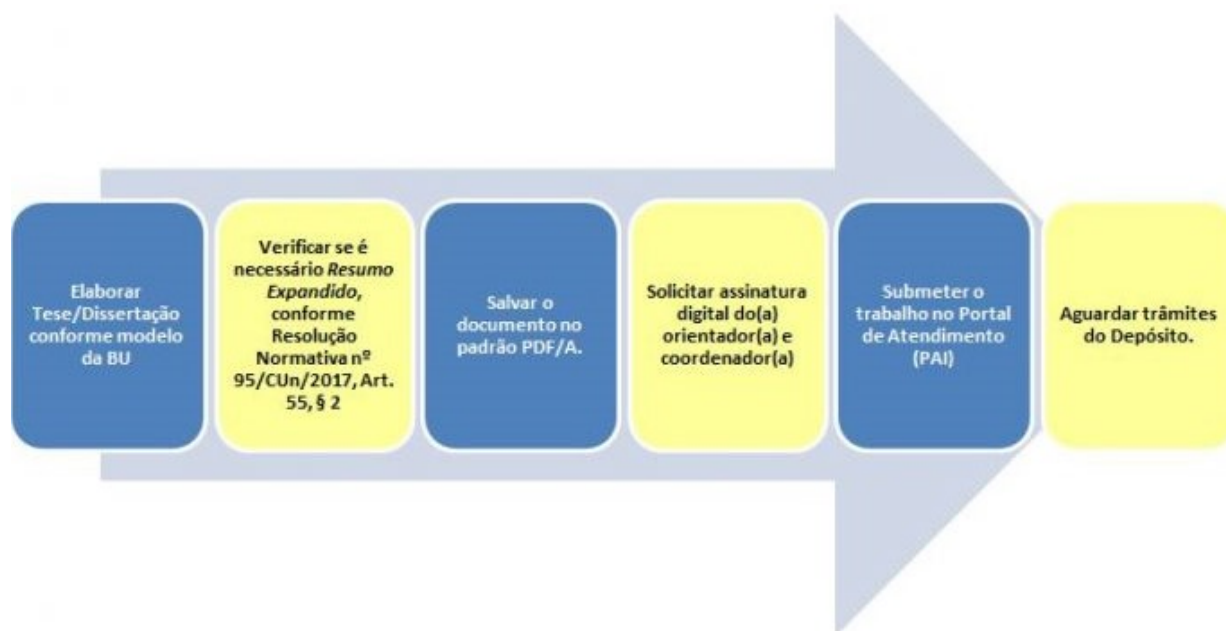

Araranguá, Blumenau, Curitiba, Florianópolis e Joinville, 5 de outubro de 2021. Edição 37.

Se preferir, clique aqui e veja este informativo em uma nova página.

CHAT PARA ATENDIMENTO EM TEMPO REAL

A BU oferece um *chat* para atendimento em tempo real (síncrono) com a comunidade. Ele fica disponível no [Portal da BU](#) através de dois botões do lado direito, acima e abaixo da tela. confira:

O *chat* funciona de segunda-feira a sexta-feira, das 8h às 19h.

ENTREGA DA VERSÃO FINAL DAS "TESES E DISSERTAÇÕES" PARA BU

A versão final, corrigida e aprovada, dos trabalhos de conclusão de curso em nível de mestrado e doutorado - popularmente conhecidos como dissertação e tese, respectivamente - devem ser obrigatoriamente depositados na BU.

[Acesse o Portal da BU](#) para conhecer o passo a passo e a legislação sobre o depósito de trabalho de conclusão de curso.

Confira na figura a seguir um resumo dos passos para depósito:

A BU oferece um [manual com os procedimentos para entrega do trabalho](#), com destaque para o uso do Repositório Institucional da UFSC, sistema pelo qual o depósito é realizado.